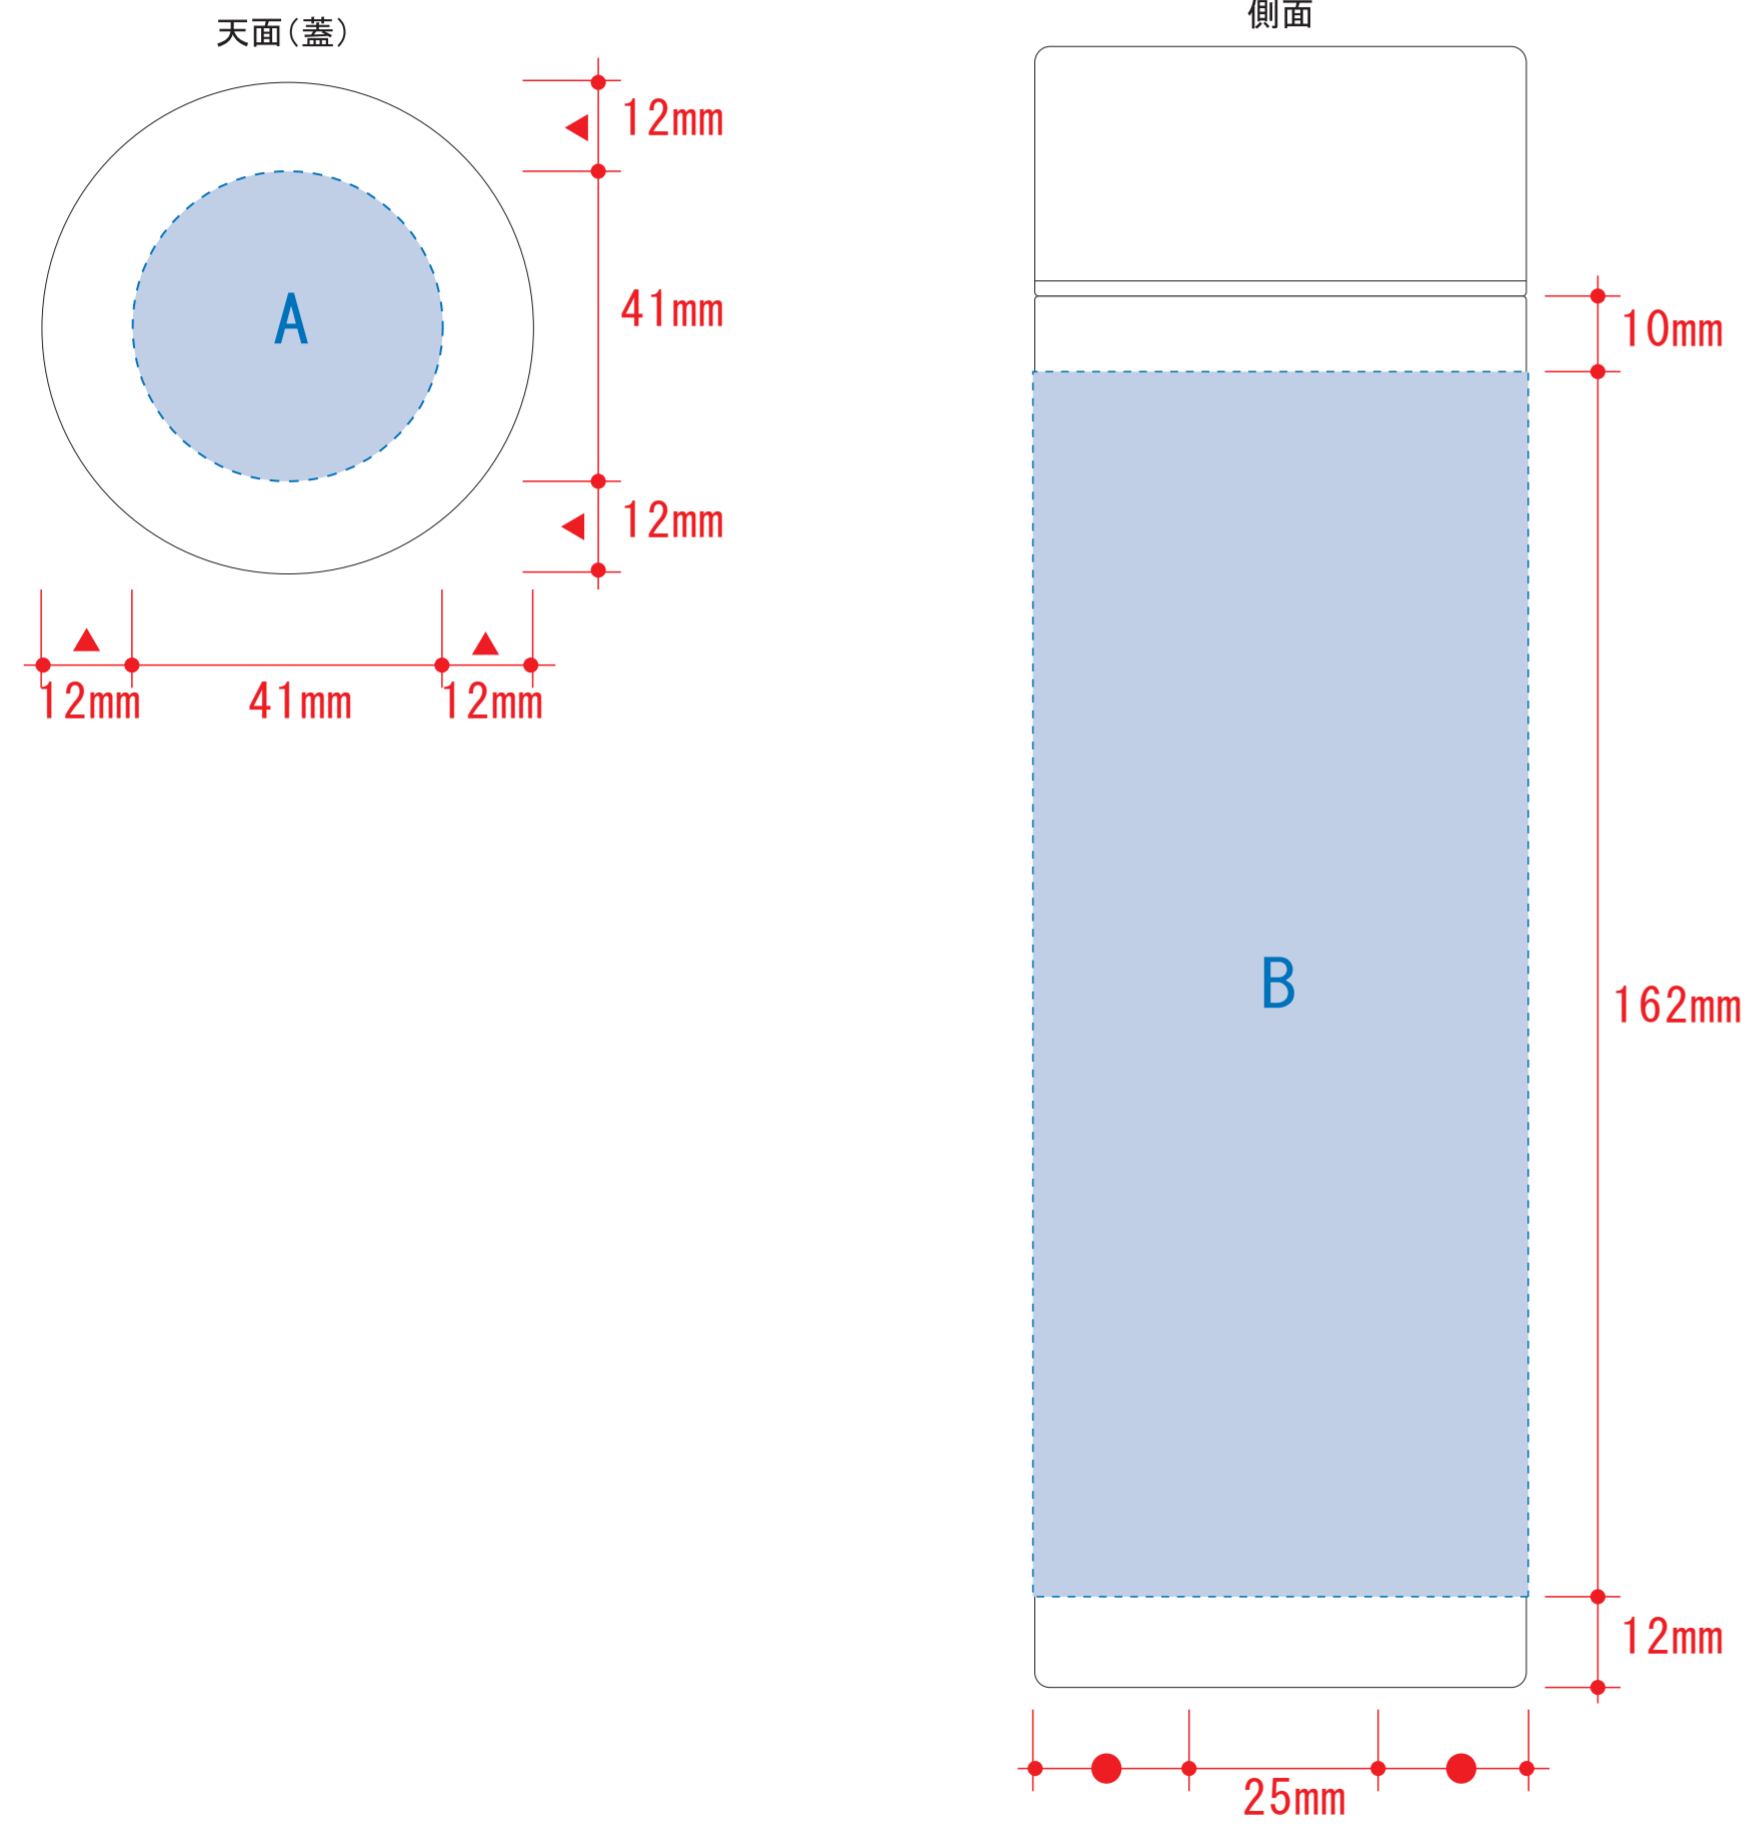

木目調ボディ サーモボトル450ml

- クライアント:
 - 営業担当:
 - 制作担当:
 - 受注番号:
 - 納期: 2022年00月00日
 - ロット:
 - デザインサイズ: W000mm
 - 刷り色: 1C
 - 刷り位置: 図参照
- 版下原寸サイズ

回転シルク用

- 回転シルク印刷 最大印刷: W194×H162 (mm)
- ※デザインはこの範囲内に入れて下さい。

レイアウト可能範囲: A/φ41 (mm) 、 B/W204×H162 (mm)

- パッド印刷 最大範囲: A/φ41 (mm)
- インクジェット印刷 最大範囲: A/φ41 (mm)
- 回転シルク印刷 最大範囲: B/W194×H162 (mm)