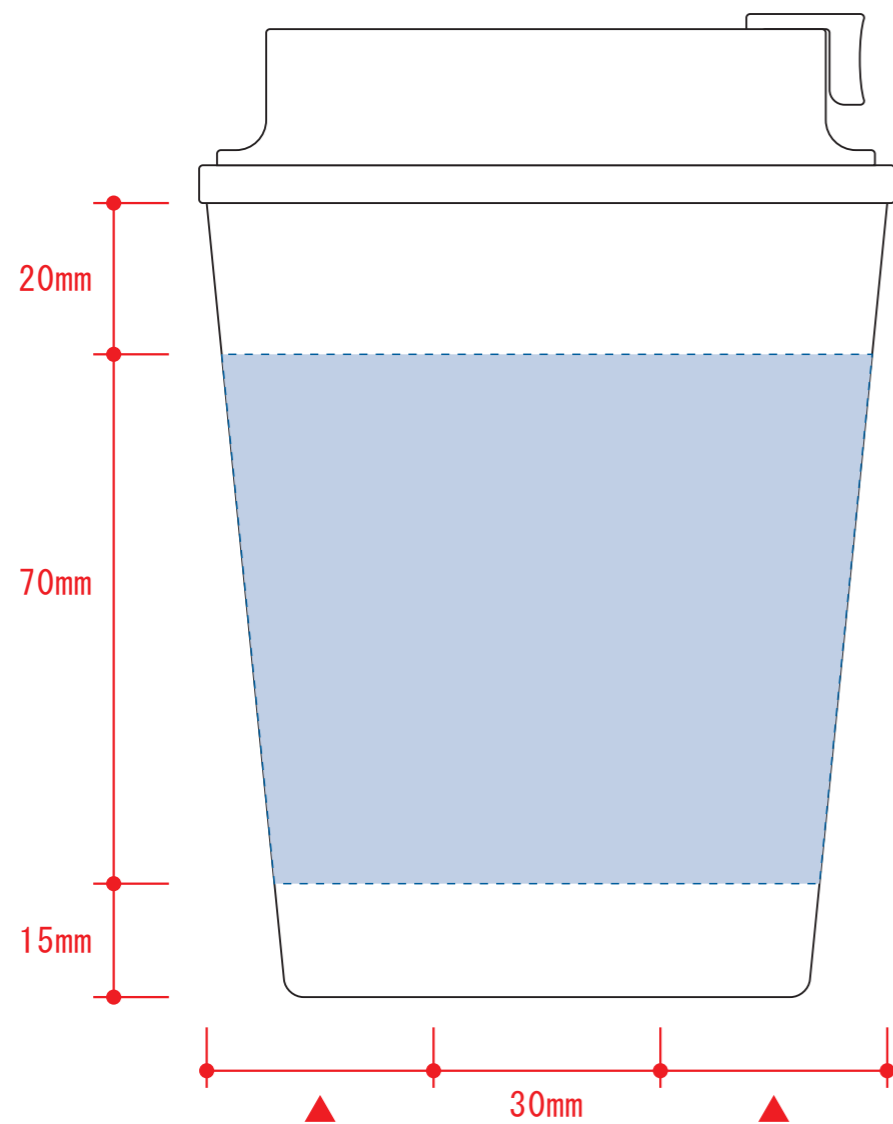

# ダブルウォールタンブラー（バンブーファイバー配合）

- クライアント：
  - 営業担当：
  - 制作担当：
  - 受注番号：
  - 納期：2021年00月00日
  - ロット：
  - デザインサイズ：W000mm
  - 刷り色：1C
  - 刷り位置：図参照
- 版下原寸サイズ

## 回転シルク用

- 回転シルク印刷 最大印刷：W206×H70mm
- ※デザインはこの範囲内に入れて下さい。

レイアウト可能範囲：W216×H70（mm）

■パット印刷 最大範囲：W30×H30（mm）

■回転シルク印刷 最大範囲：W206×H70（mm）