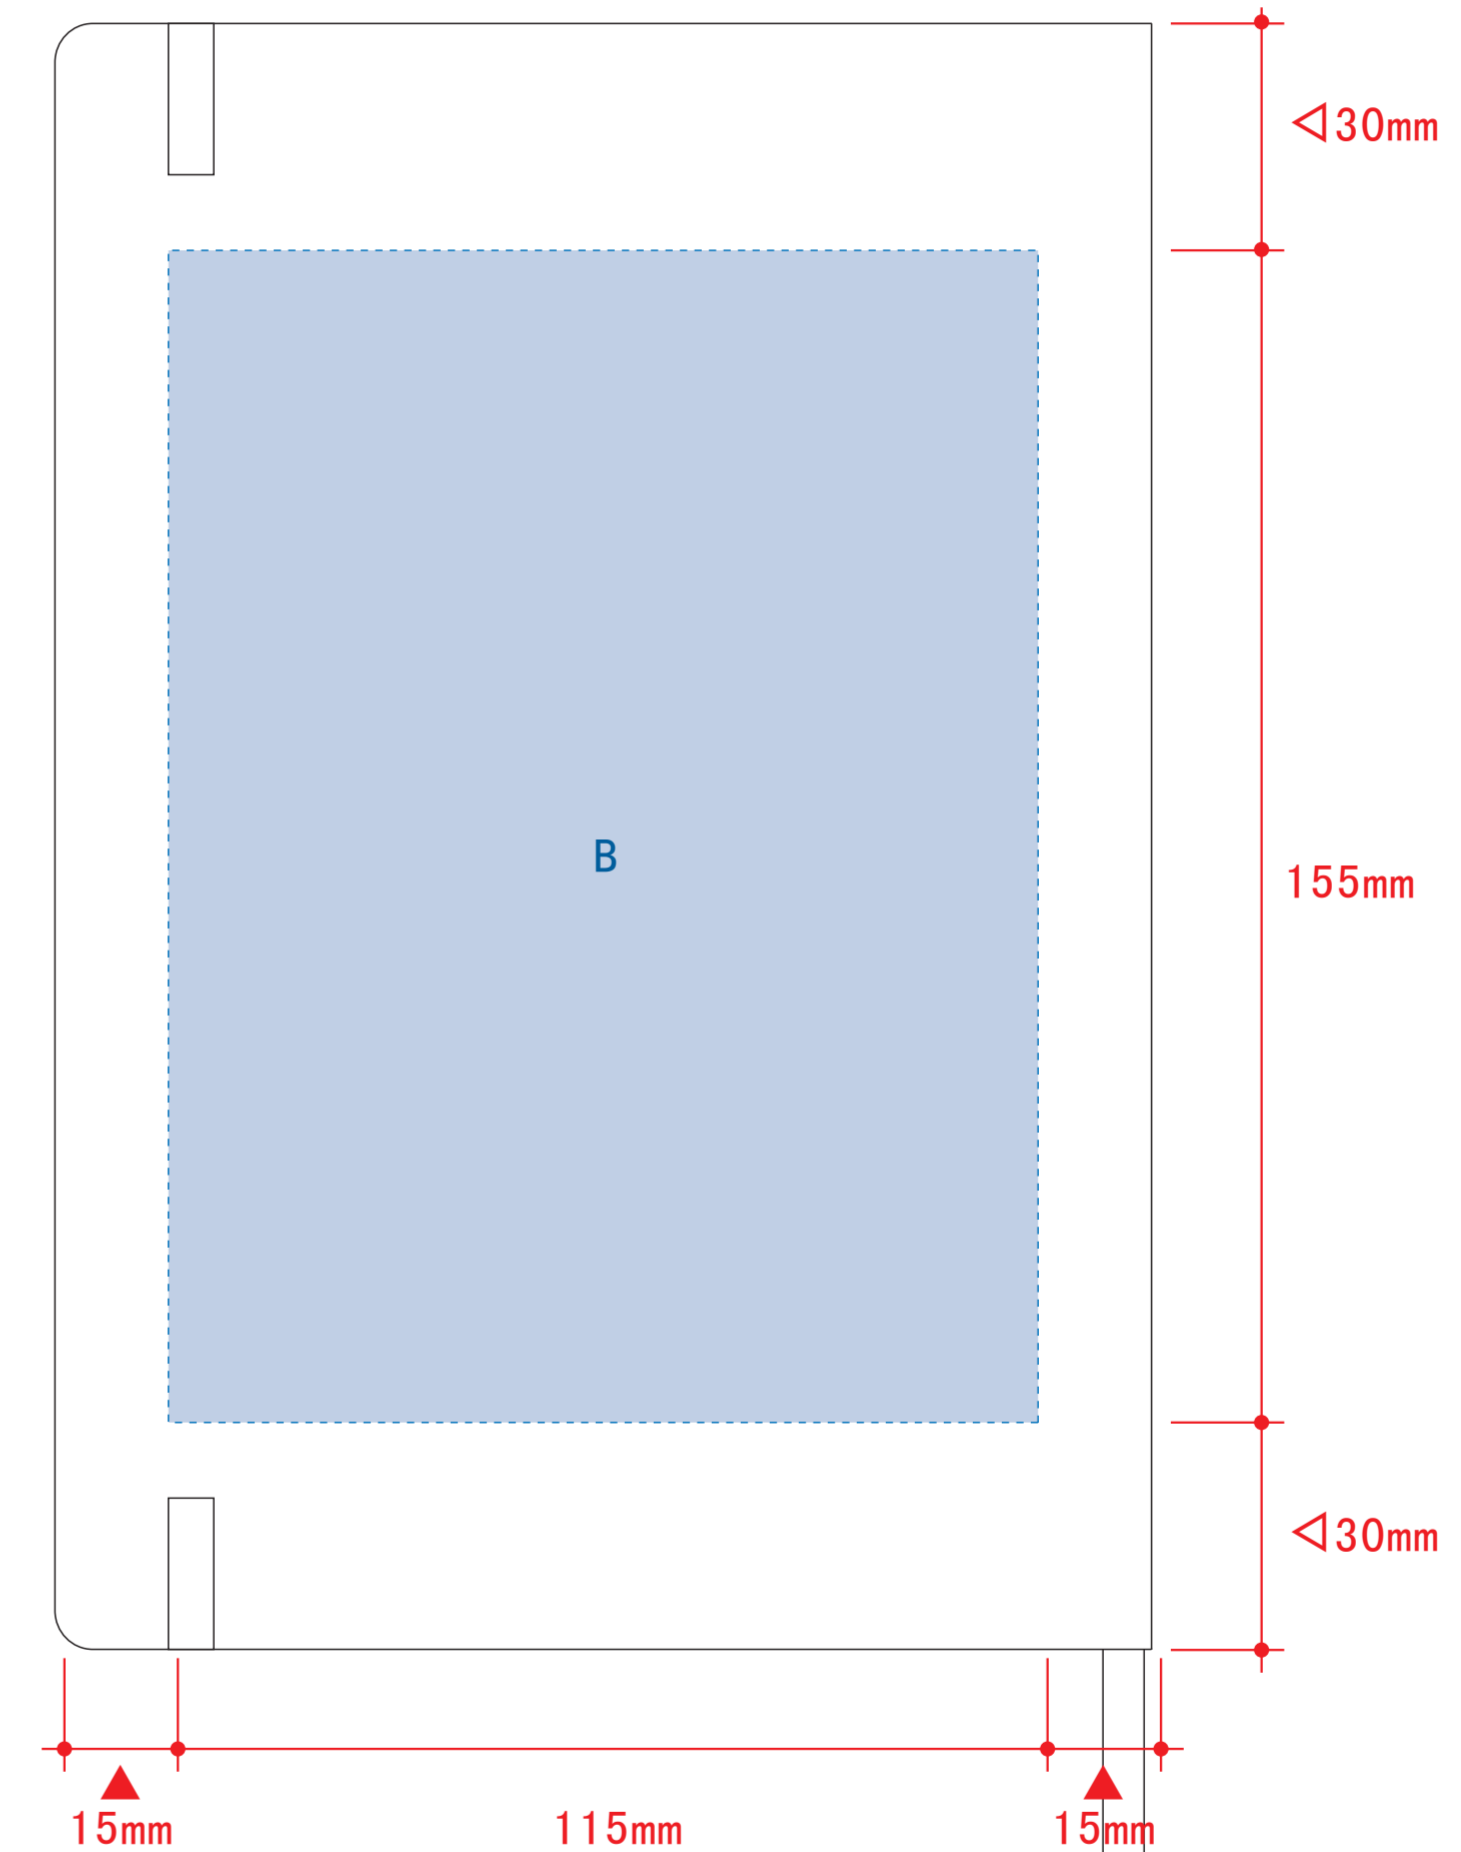

木目調A5ノート

- クライアント：
 - 営業担当：
 - 制作担当：
 - 受注番号：
 - 納期：2019年00月00日
 - ロット：
 - デザインサイズ：W000mm
 - 刷り色：1C
 - 刷り位置：図参照
- 版下原寸サイズ

制作上の注意点

- デザインサイズ:デザイン原寸の寸法をご記入下さい。
- 刷り色:フルカラーのみです。特色指定はできません。
- 刷り位置:寸法線はレイアウト位置に合わせて調整して下さい。

●プリントは点線部分、網掛けの刷り範囲  以内をお願い致します。
(ベースの材質、又はデザインによりベタ面が多い場合、線が細かい場合等、調整が必要な場合がございます。)

- 細かい文字などは素材の関係上かすれたり、つぶれてしまう場合がございます。
- ベース素材のカラーにより、印刷色の仕上がりが若干変わる場合がございます。

※画像データをご使用の際の注意点

- 原寸350dpiの画像データをレイアウトして下さい。
- 画像データは別途添付して下さい。

- デザインスペース：A / W115 × H185 (mm)
B / W115 × H155 (mm)
- シルク印刷 最大範囲：A / W115 × H185 (mm)
B / W115 × H155 (mm)
 - パッド印刷 最大範囲：A・B / W40 × H40 (mm)
W5 × H55 (mm)
 - 素押し・箔押し印刷 最大範囲：A・B / W60 × H60 (mm)
 - インクジェット印刷 最大範囲：A / W115 × H185 (mm)
B / W115 × H155 (mm)