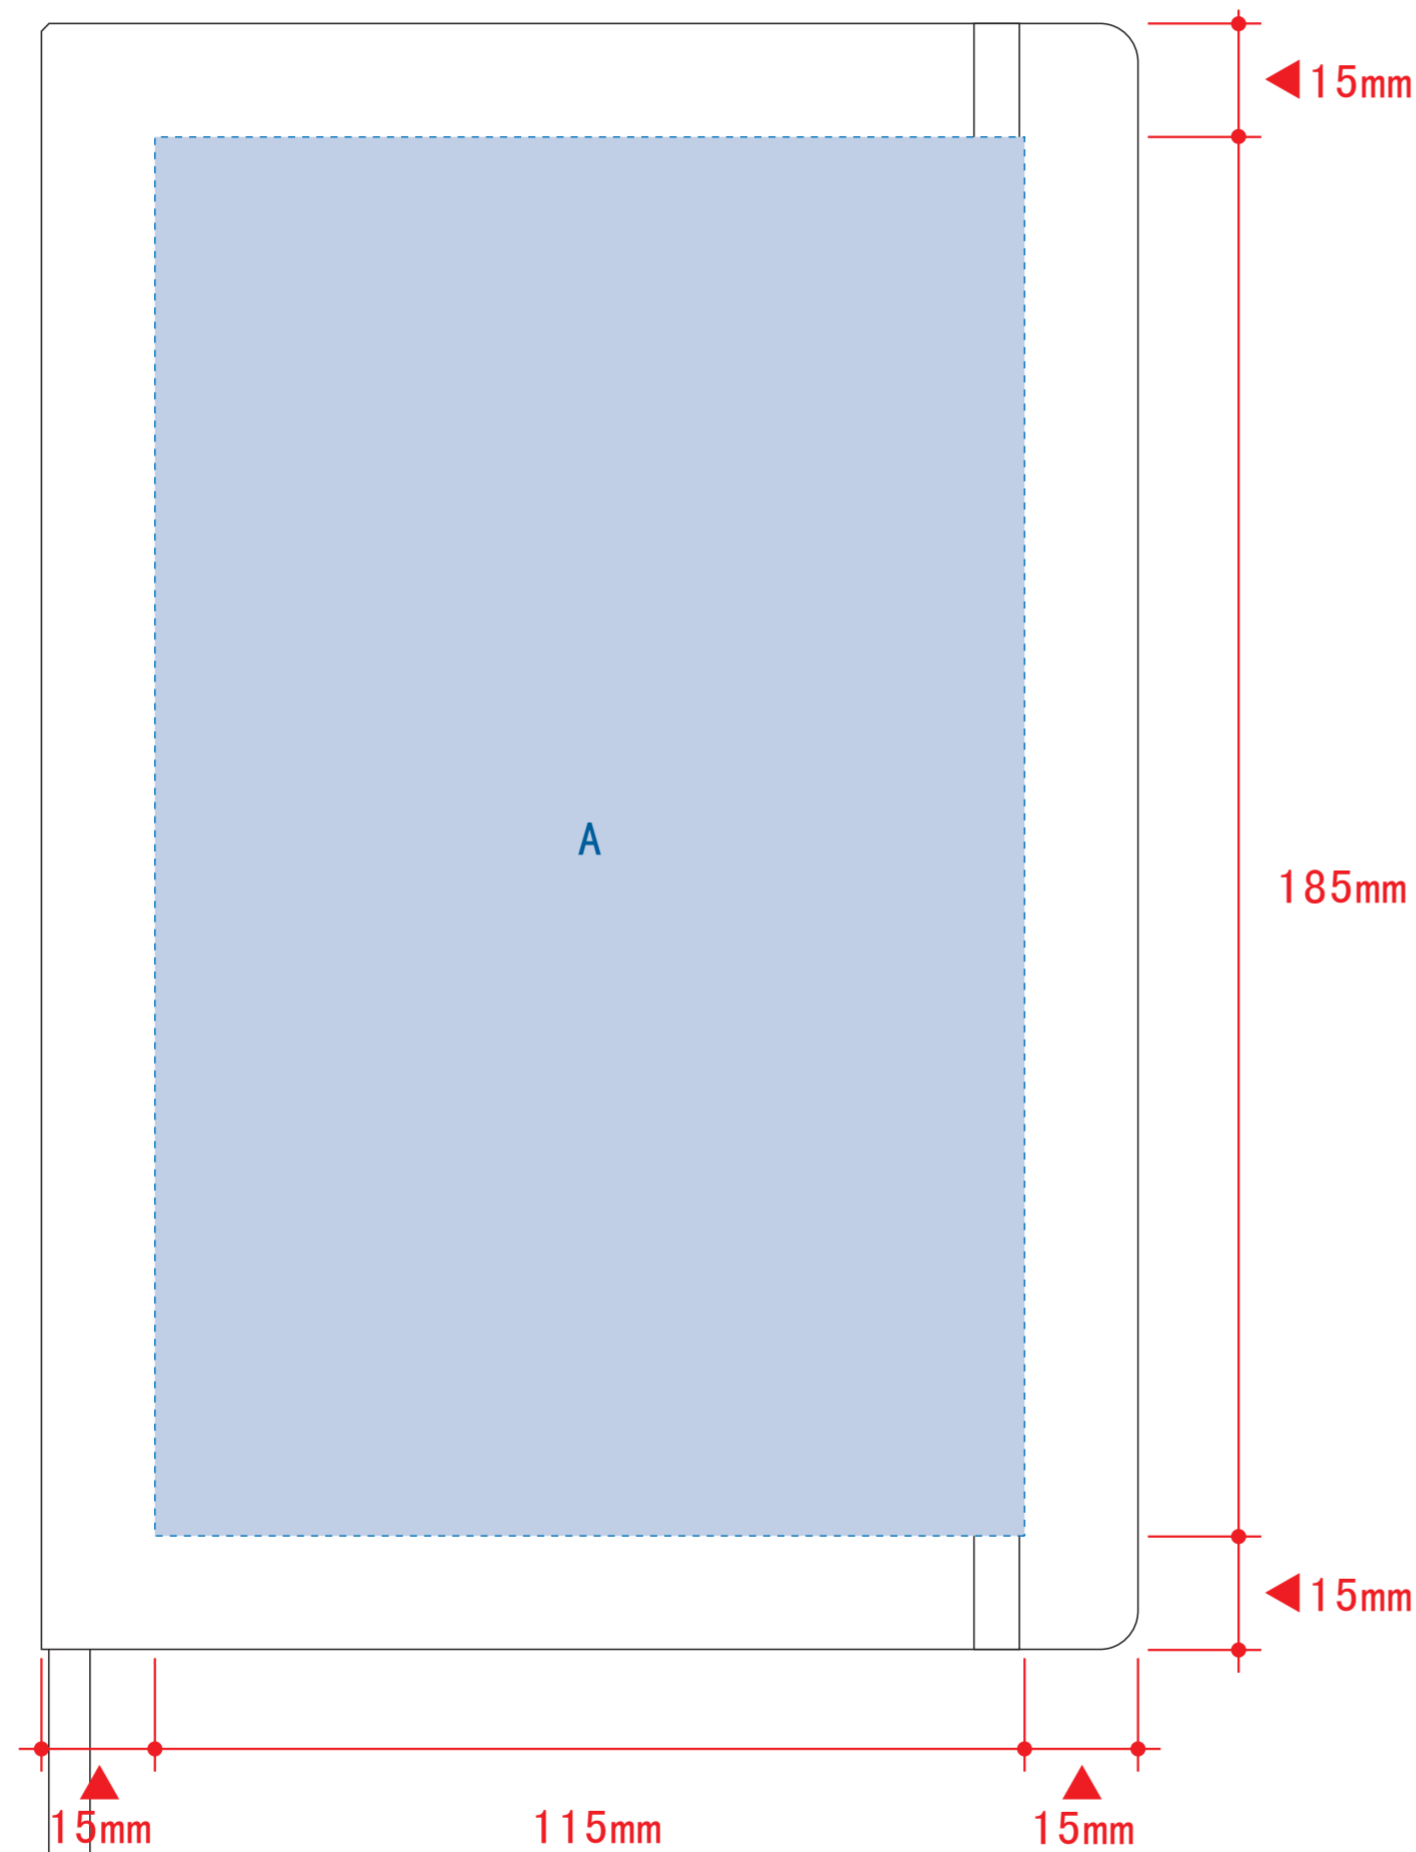

木目調A5ノート

- クライアント：
 - 営業担当：
 - 制作担当：
 - 受注番号：
 - 納期：2019年00月00日
 - ロット：
 - デザインサイズ：W000mm
 - 刷り色：1C
 - 刷り位置：図参照
- 版下原寸サイズ

制作上の注意点

- デザインサイズ:デザイン原寸の寸法をご記入下さい。
- 刷り色:フルカラーのみです。特色指定はできません。
- 刷り位置:寸法線はレイアウト位置に合わせて調整して下さい。

●プリントは点線部分、網掛けの刷り範囲  以内をお願い致します。
(ベースの材質、又はデザインによりベタ面が多い場合、線が細かい場合等、調整が必要な場合がございます。)

- 細かい文字などは素材の関係上かすれたり、つぶれてしまう場合がございます。
- ベース素材のカラーにより、印刷色の仕上がりが若干変わる場合がございます。

※画像データをご使用の際の注意点

- 原寸350dpiの画像データをレイアウトして下さい。
- 画像データは別途添付して下さい。

- デザインスペース：A / W115 × H185 (mm)
B / W115 × H155 (mm)
- シルク印刷 最大範囲：A / W115 × H185 (mm)
B / W115 × H155 (mm)
 - パッド印刷 最大範囲：A・B / W40 × H40 (mm)
W5 × H55 (mm)
 - 素押し・箔押し印刷 最大範囲：A・B / W60 × H60 (mm)
 - インクジェット印刷 最大範囲：A / W115 × H185 (mm)
B / W115 × H155 (mm)