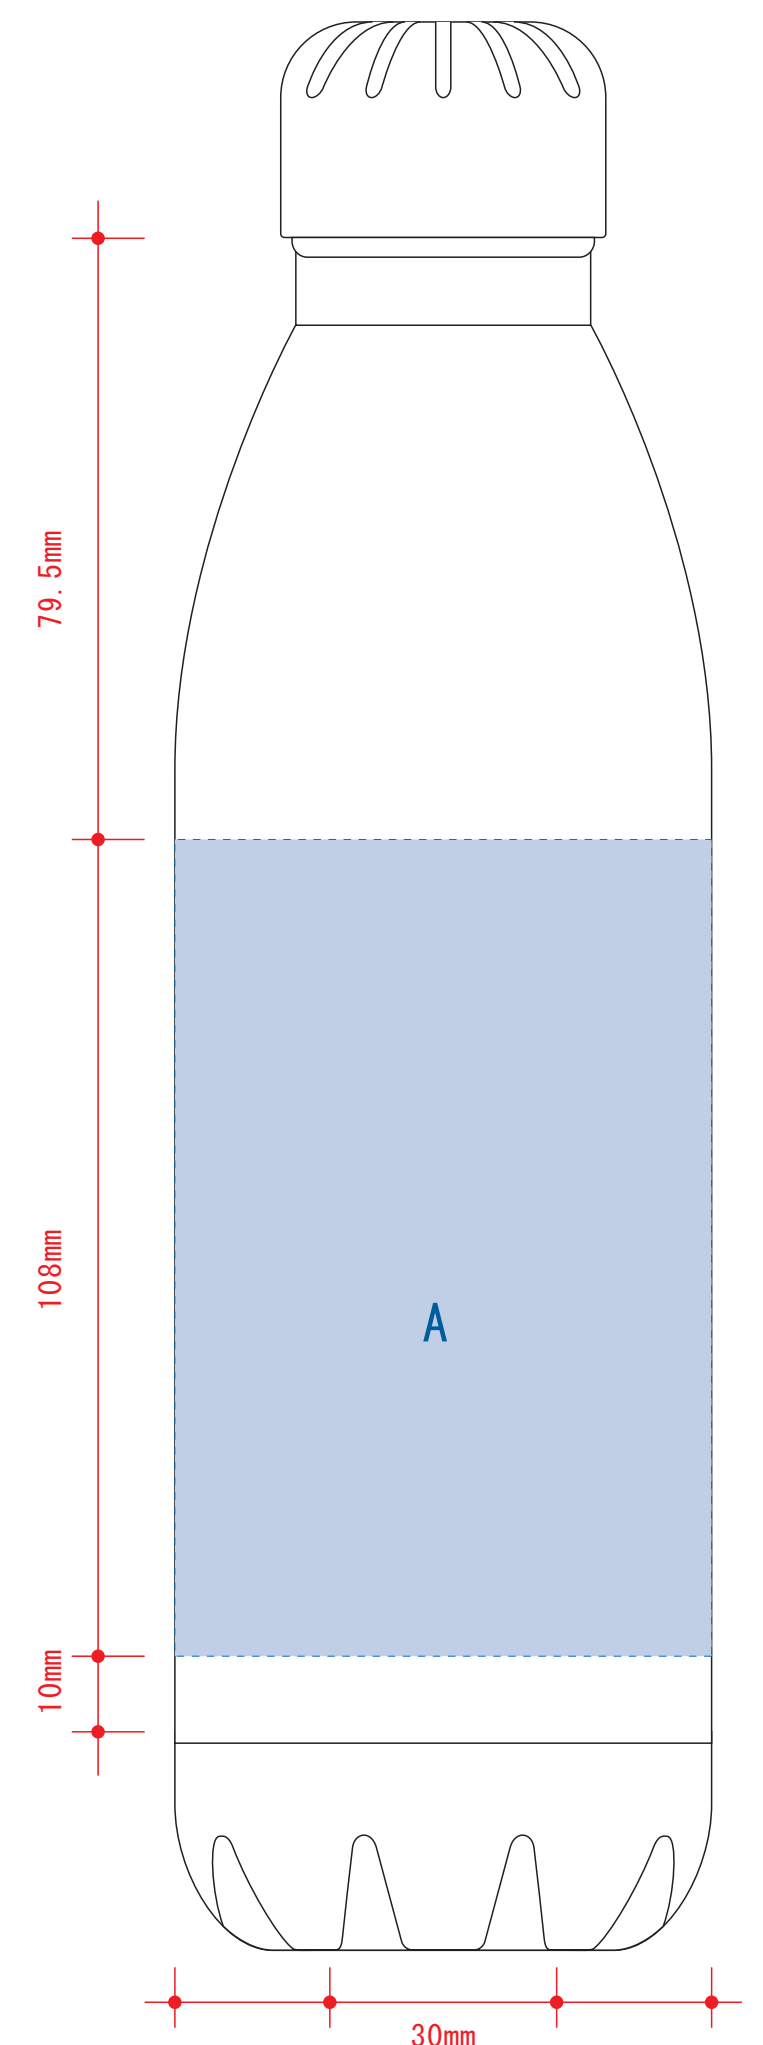

ロケットサーモボトル520ml昇華転写対応

- クライアント:
- 営業担当:
- 制作担当:
- 受注番号:
- 納期: 2021年00月00日
- ロット:
- デザインサイズ: W000mm
- 刷り色: 1C
- 刷り位置: 図参照

版下原寸サイズ

☆仕上がリイメージ

回転シルク用

デザインスペース: A/W222×H108 (mm)、B/W170×H70 (mm)、C/W200×H108 (mm)

- 昇華転写印刷 最大範囲: B/W170×H70 (mm)
- パッド印刷 最大範囲: A/W30×H30 (mm) ※パッドでのベタの多いデザインは控えてください。
- 回転シルク印刷 最大範囲: A/W212×H108 (mm)
- 熱転写印刷 最大範囲: C/W200×H108 (mm)

ロケットサーモボトル520ml昇華転写対応

- クライアント:
- 営業担当:
- 制作担当:
- 受注番号:
- 納期: 2021年00月00日
- ロット:
- デザインサイズ: W000mm
- 刷り色: 1C
- 刷り位置: 図参照

版下原寸サイズ

☆仕上がリイメージ

昇華転写用

☆展開時イメージ ☆昇華転写の場合…水色枠 ■が印刷範囲です。

センター位置

版下原寸サイズ

ロケットサーモボトル520ml昇華転写対応

- クライアント:
- 営業担当:
- 制作担当:
- 受注番号:
- 納期: 2021年00月00日
- ロット:
- デザインサイズ: W000mm
- 刷り色: 1C
- 刷り位置: 図参照

版下原寸サイズ

☆仕上がリイメージ

熱転写用