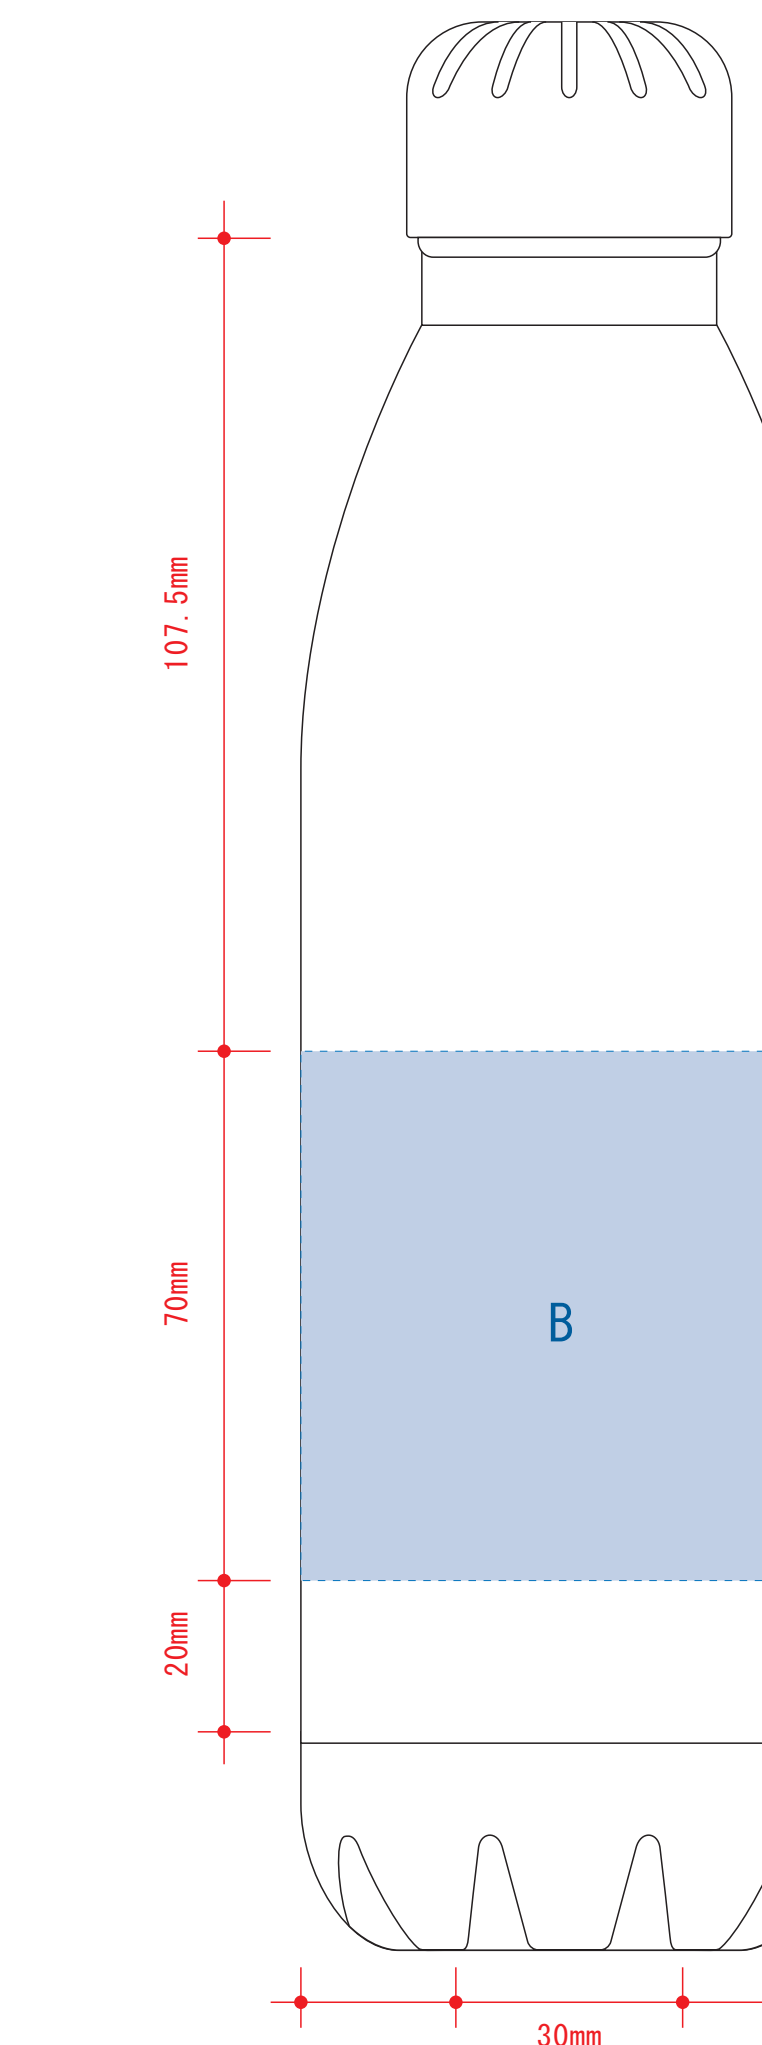

ロケットサーモボトル520ml昇華転写対応

- クライアント:
- 営業担当:
- 制作担当:
- 受注番号:
- 納期: 2021年00月00日
- ロット:
- デザインサイズ: W000mm
- 刷り色: 1C
- 刷り位置: 図参照

版下原寸サイズ

☆仕上がリイメージ

回転シルク用

デザインスペース: A/W222×H108 (mm)、B/W170×H70 (mm)、C/W200×H108 (mm)

- 昇華転写印刷 最大範囲: B/W170×H70 (mm)
- パッド印刷 最大範囲: A/W30×H30 (mm) ※パッドでのベタの多いデザインは控えてください。
- 回転シルク印刷 最大範囲: A/W212×H108 (mm)
- 熱転写印刷 最大範囲: C/W200×H108 (mm)

ロケットサーモボトル520ml昇華転写対応

- クライアント:
- 営業担当:
- 制作担当:
- 受注番号:
- 納期: 2021年00月00日
- ロット:
- デザインサイズ: W000mm
- 刷り色: 1C
- 刷り位置: 図参照

版下原寸サイズ

☆仕上がリイメージ

昇華転写用

☆展開時イメージ ☆昇華転写の場合…水色枠 ■が印刷範囲です。

センター位置

版下原寸サイズ

ロケットサーモボトル520ml昇華転写対応

- クライアント:
- 営業担当:
- 制作担当:
- 受注番号:
- 納期: 2021年00月00日
- ロット:
- デザインサイズ: W000mm
- 刷り色: 1C
- 刷り位置: 図参照

版下原寸サイズ

☆仕上がリイメージ

熱転写用