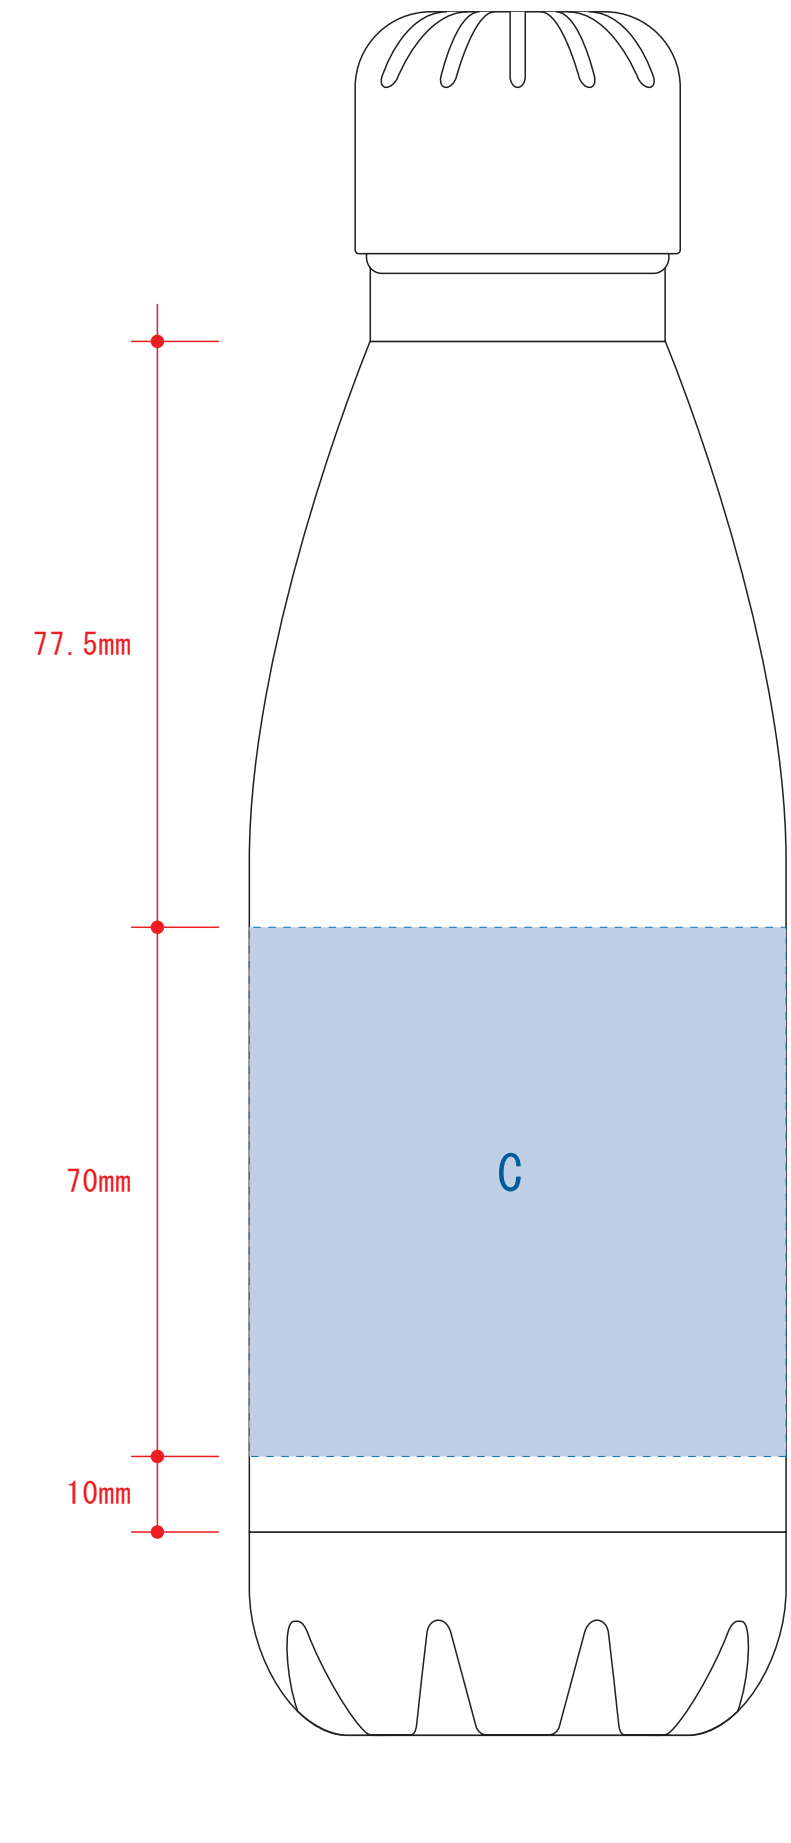

ロケットサーモボトル420ml昇華転写対応

- クライアント:
 - 営業担当:
 - 制作担当:
 - 受注番号:
 - 納期: 2021年00月00日
 - ロット:
 - デザインサイズ: W000mm
 - 刷り色: 1C
 - 刷り位置: 図参照
- 版下原寸サイズ

☆仕上がリイメージ

回転シルク用

※デザインはこの範囲内に入れて下さい。

デザインスペース: A/W229×H70 (mm)、B/W170×H50 (mm)、C/W200×H70 (mm)

- 昇華転写印刷 最大範囲: B/W170×H50 (mm)
- パッド印刷 最大範囲: A/ W30×H30 (mm)
- 回転シルク 最大範囲: A/W219×H70 (mm)
- 熱転写印刷 最大範囲: C/W200×H70 (mm)

ロケットサーモボトル420ml昇華転写対応

- クライアント:
 - 営業担当:
 - 制作担当:
 - 受注番号:
 - 納期: 2021年00月00日
 - ロット:
 - デザインサイズ: W000mm
 - 刷り色: 1C
 - 刷り位置: 図参照
- 版下原寸サイズ

☆仕上がリイメージ

昇華転写用

☆展開時イメージ ☆昇華転写の場合…水色枠 ■が印刷範囲です。

版下原寸サイズ

ロケットサーモボトル420ml昇華転写対応

- クライアント:
 - 営業担当:
 - 制作担当:
 - 受注番号:
 - 納期: 2021年00月00日
 - ロット:
 - デザインサイズ: W000mm
 - 刷り色: 1C
 - 刷り位置: 図参照
- 版下原寸サイズ

☆仕上がリイメージ

熱転写用

※デザインはこの範囲内に入れて下さい。