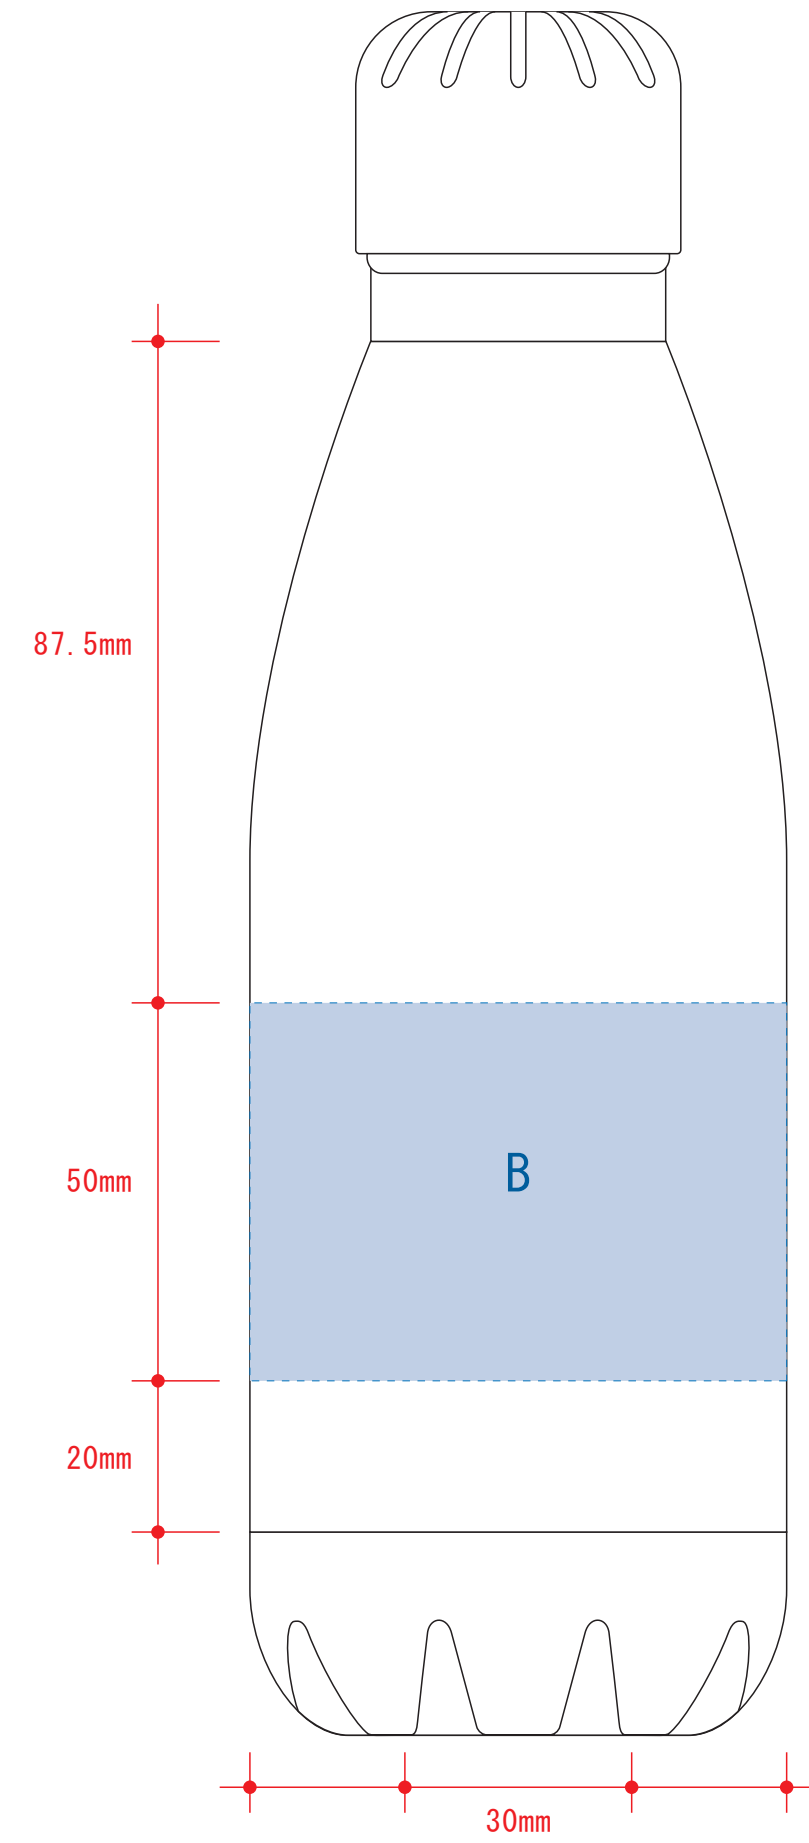

ロケットサーモボトル420ml昇華転写対応

- クライアント:
 - 営業担当:
 - 制作担当:
 - 受注番号:
 - 納期: 2021年00月00日
 - ロット:
 - デザインサイズ: W000mm
 - 刷り色: 1C
 - 刷り位置: 図参照
- 版下原寸サイズ

☆仕上がリイメージ

回転シルク用

※デザインはこの範囲内に入れて下さい。

デザインスペース: A/W229×H70 (mm)、B/W170×H50 (mm)、C/W200×H70 (mm)

- 昇華転写印刷 最大範囲: B/W170×H50 (mm)
- パッド印刷 最大範囲: A/ W30×H30 (mm)
- 回転シルク 最大範囲: A/W219×H70 (mm)
- 熱転写印刷 最大範囲: C/W200×H70 (mm)

ロケットサーモボトル420ml昇華転写対応

- クライアント:
 - 営業担当:
 - 制作担当:
 - 受注番号:
 - 納期: 2021年00月00日
 - ロット:
 - デザインサイズ: W000mm
 - 刷り色: 1C
 - 刷り位置: 図参照
- 版下原寸サイズ

☆仕上がリイメージ

昇華転写用

☆展開時イメージ ☆昇華転写の場合…水色枠 ■が印刷範囲です。

版下原寸サイズ

ロケットサーモボトル420ml昇華転写対応

- クライアント:
 - 営業担当:
 - 制作担当:
 - 受注番号:
 - 納期: 2021年00月00日
 - ロット:
 - デザインサイズ: W000mm
 - 刷り色: 1C
 - 刷り位置: 図参照
- 版下原寸サイズ

☆仕上がリイメージ

熱転写用

※デザインはこの範囲内に入れて下さい。