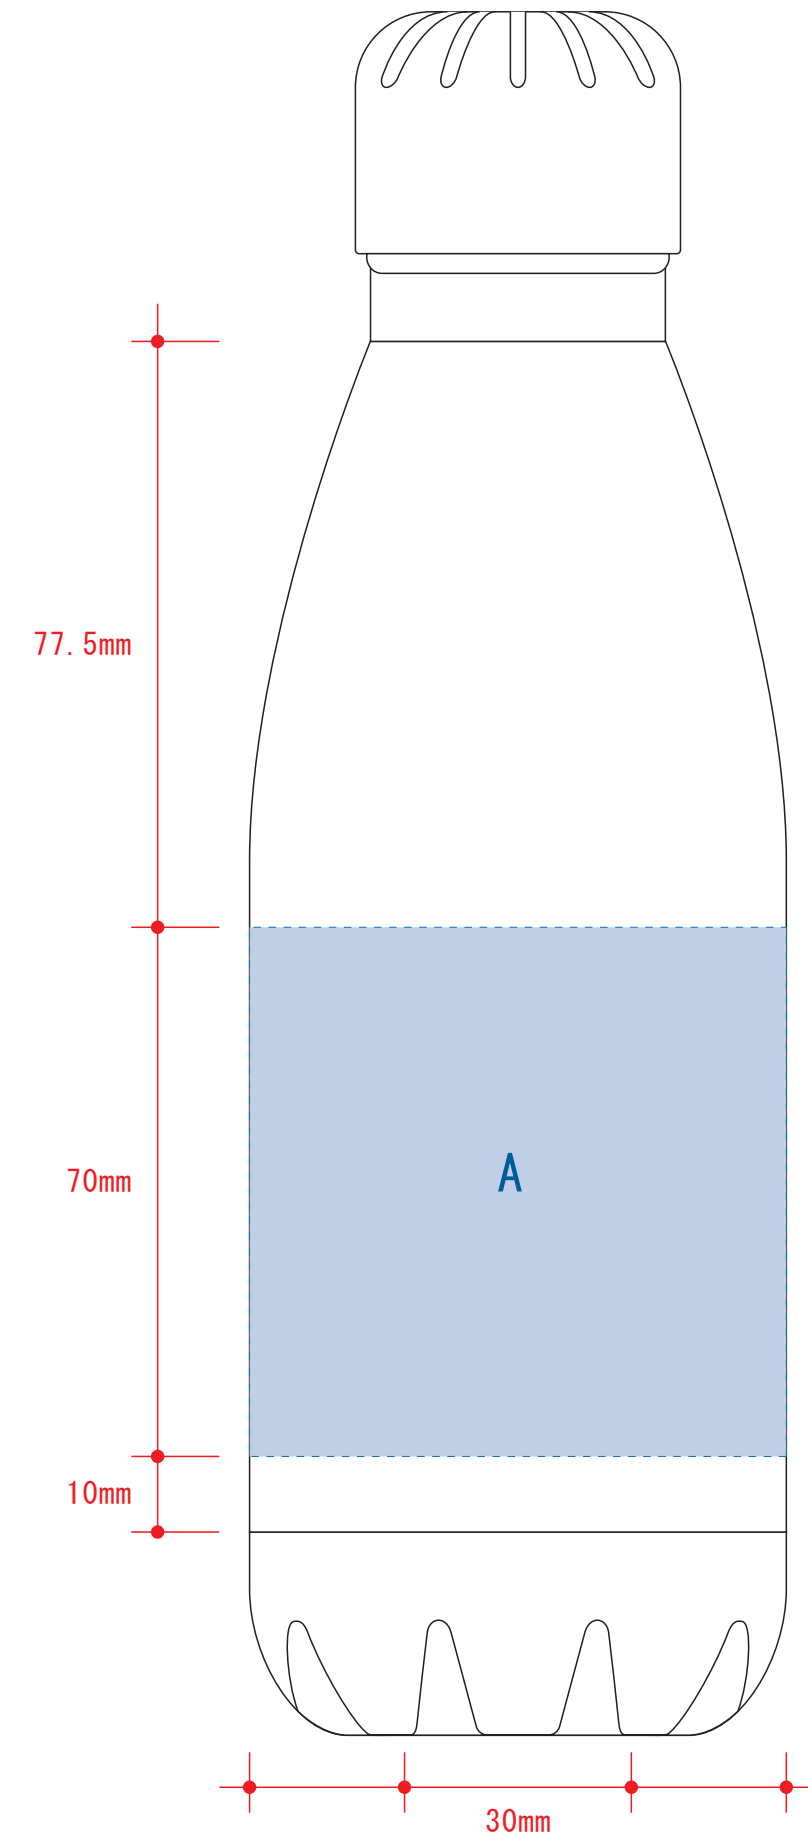

ロケットサーモボトル420ml昇華転写対応

- クライアント:
 - 営業担当:
 - 制作担当:
 - 受注番号:
 - 納期: 2021年00月00日
 - ロット:
 - デザインサイズ: W000mm
 - 刷り色: 1C
 - 刷り位置: 図参照
- 版下原寸サイズ

☆仕上がリイメージ

回転シルク用

※デザインはこの範囲内に入れて下さい。

デザインスペース: A/W229×H70 (mm)、B/W170×H50 (mm)、C/W200×H70 (mm)

- 昇華転写印刷 最大範囲: B/W170×H50 (mm)
- パッド印刷 最大範囲: A/ W30×H30 (mm)
- 回転シルク 最大範囲: A/W219×H70 (mm)
- 熱転写印刷 最大範囲: C/W200×H70 (mm)

ロケットサーモボトル420ml昇華転写対応

- クライアント:
 - 営業担当:
 - 制作担当:
 - 受注番号:
 - 納期: 2021年00月00日
 - ロット:
 - デザインサイズ: W000mm
 - 刷り色: 1C
 - 刷り位置: 図参照
- 版下原寸サイズ

☆仕上がリイメージ

昇華転写用

☆展開時イメージ ☆昇華転写の場合…水色枠 ■が印刷範囲です。

版下原寸サイズ

ロケットサーモボトル420ml昇華転写対応

- クライアント:
 - 営業担当:
 - 制作担当:
 - 受注番号:
 - 納期: 2021年00月00日
 - ロット:
 - デザインサイズ: W000mm
 - 刷り色: 1C
 - 刷り位置: 図参照
- 版下原寸サイズ

☆仕上がリイメージ

熱転写用

※デザインはこの範囲内に入れて下さい。