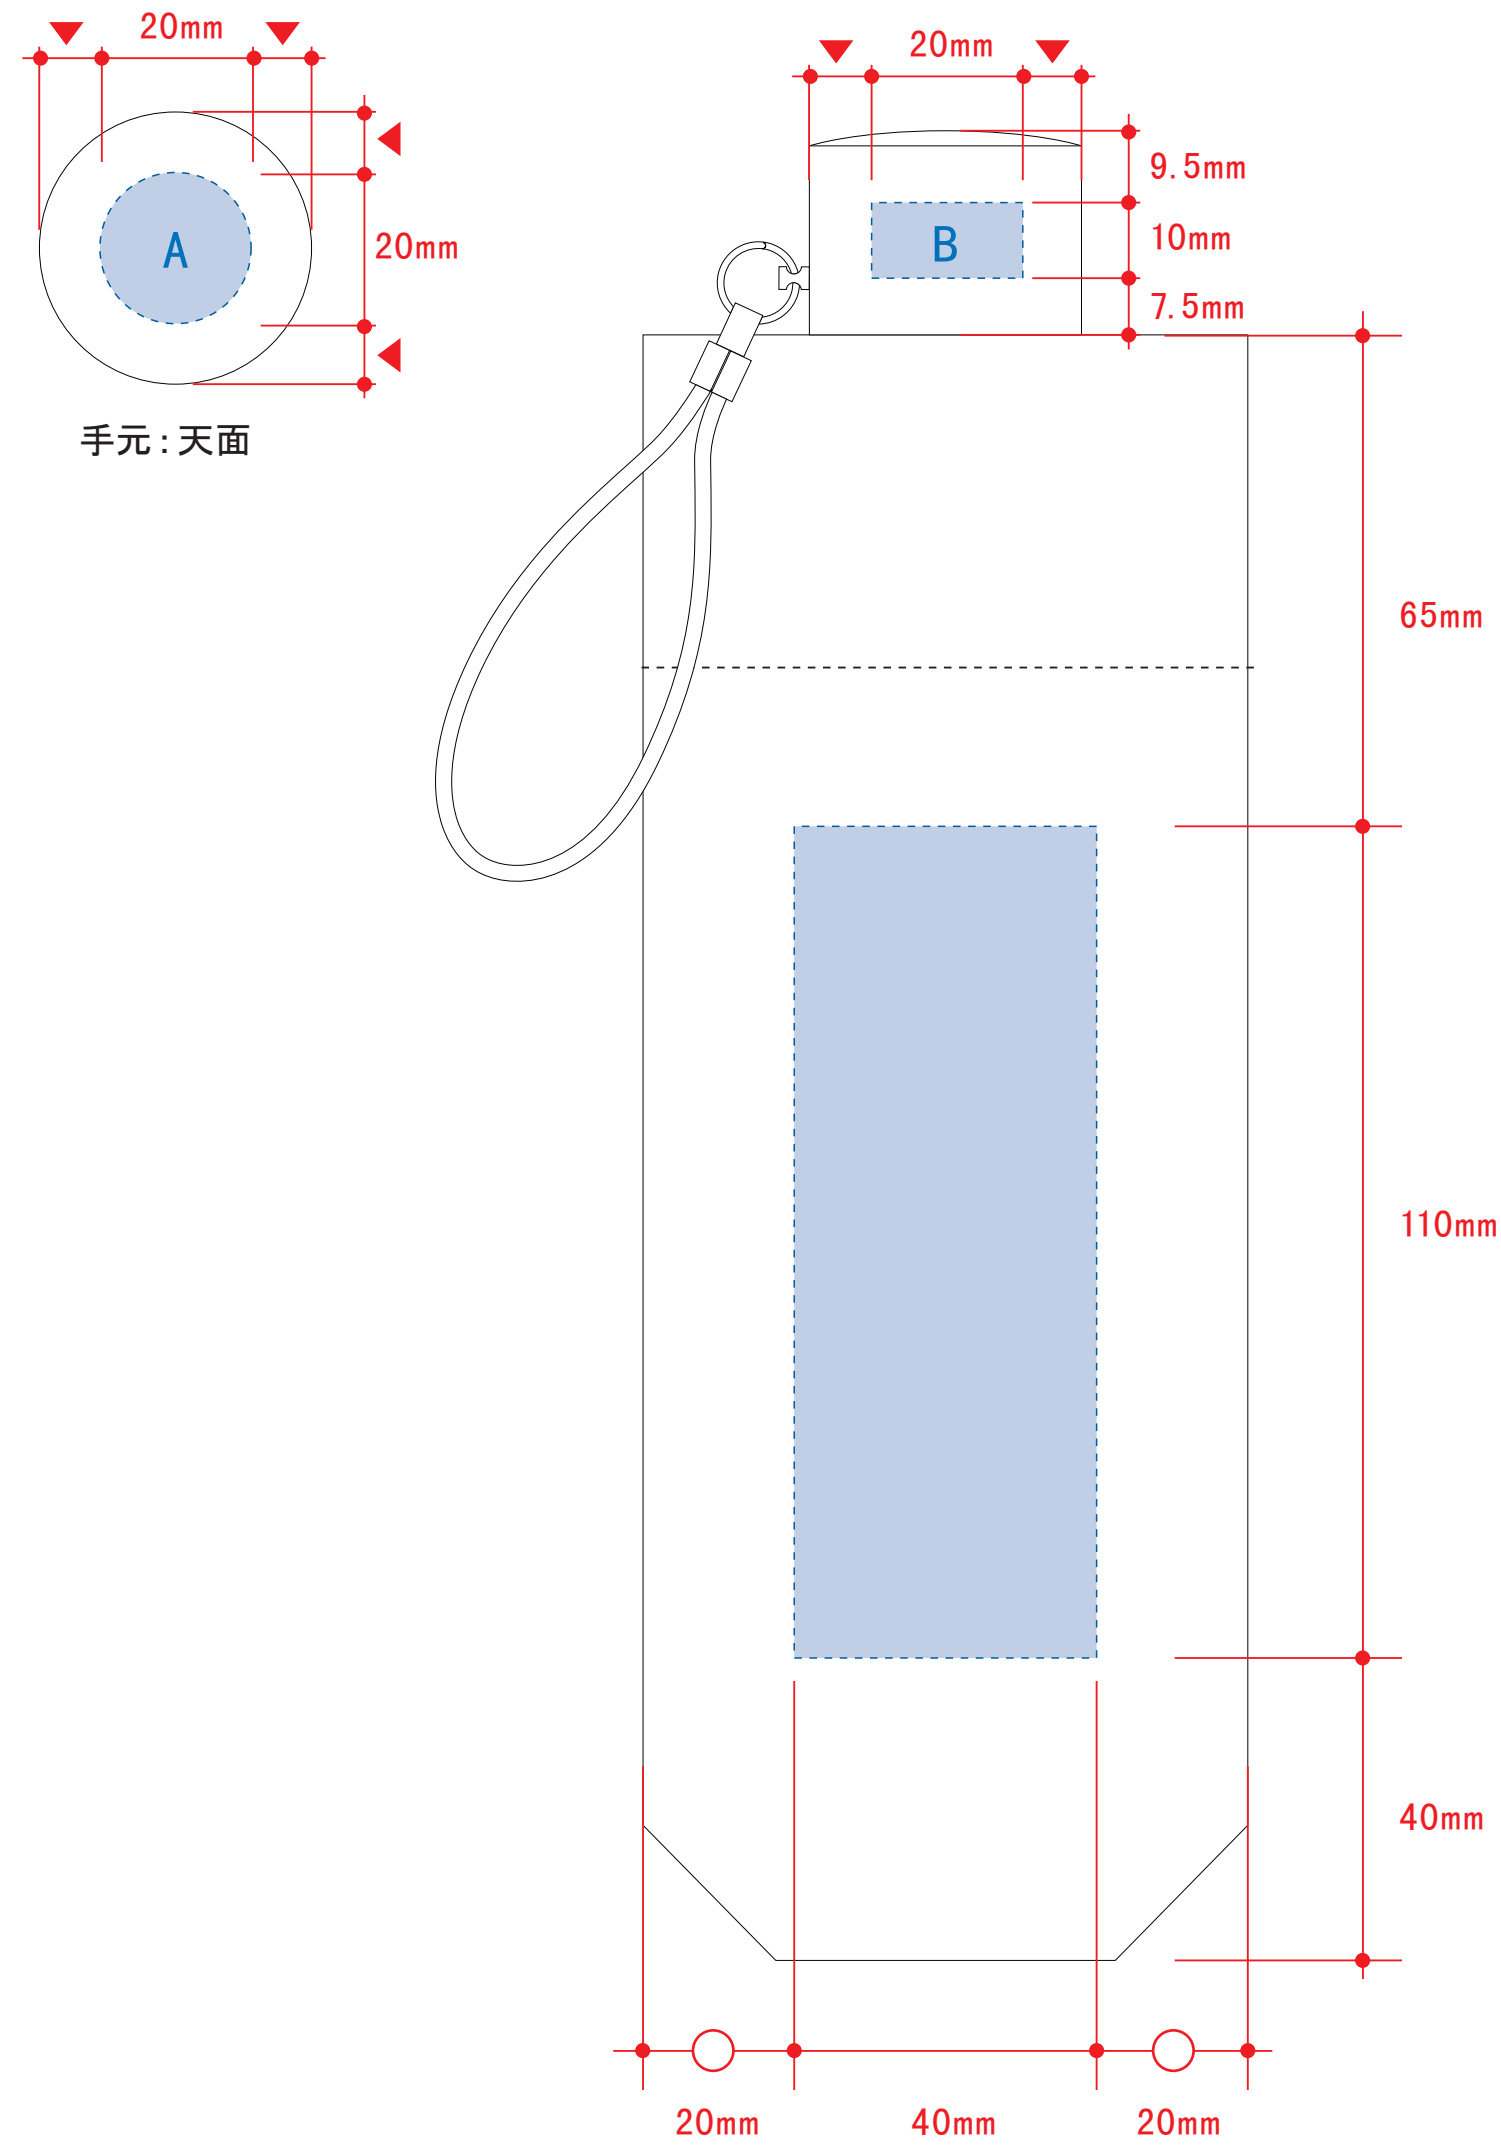

ベーシック折りたたみ傘

- クライアント:
- 営業担当:
- 制作担当:
- 受注番号:
- 納期: 2018年00月00日
- ロット:
- デザインサイズ: W00mm
- 刷り色: 1C
- 刷り位置: 図参照
- 版下原寸サイズ

- レイアウト可能範囲: 手元A / $\Phi 20$ (mm)
手元B / W20 x H10 (mm)
袋 / W40 x H110 (mm)
パネル / W180 x H120 (mm)
- シルク印刷 最大範囲: 袋 / W40 x H110 (mm)
パネル / W180 x H120 (mm)
 - パッド印刷 最大範囲: 手元A / $\Phi 20$ (mm)
手元B / W20 x H10 (mm)

【本体パネル】

デザイン面をご指示ください。