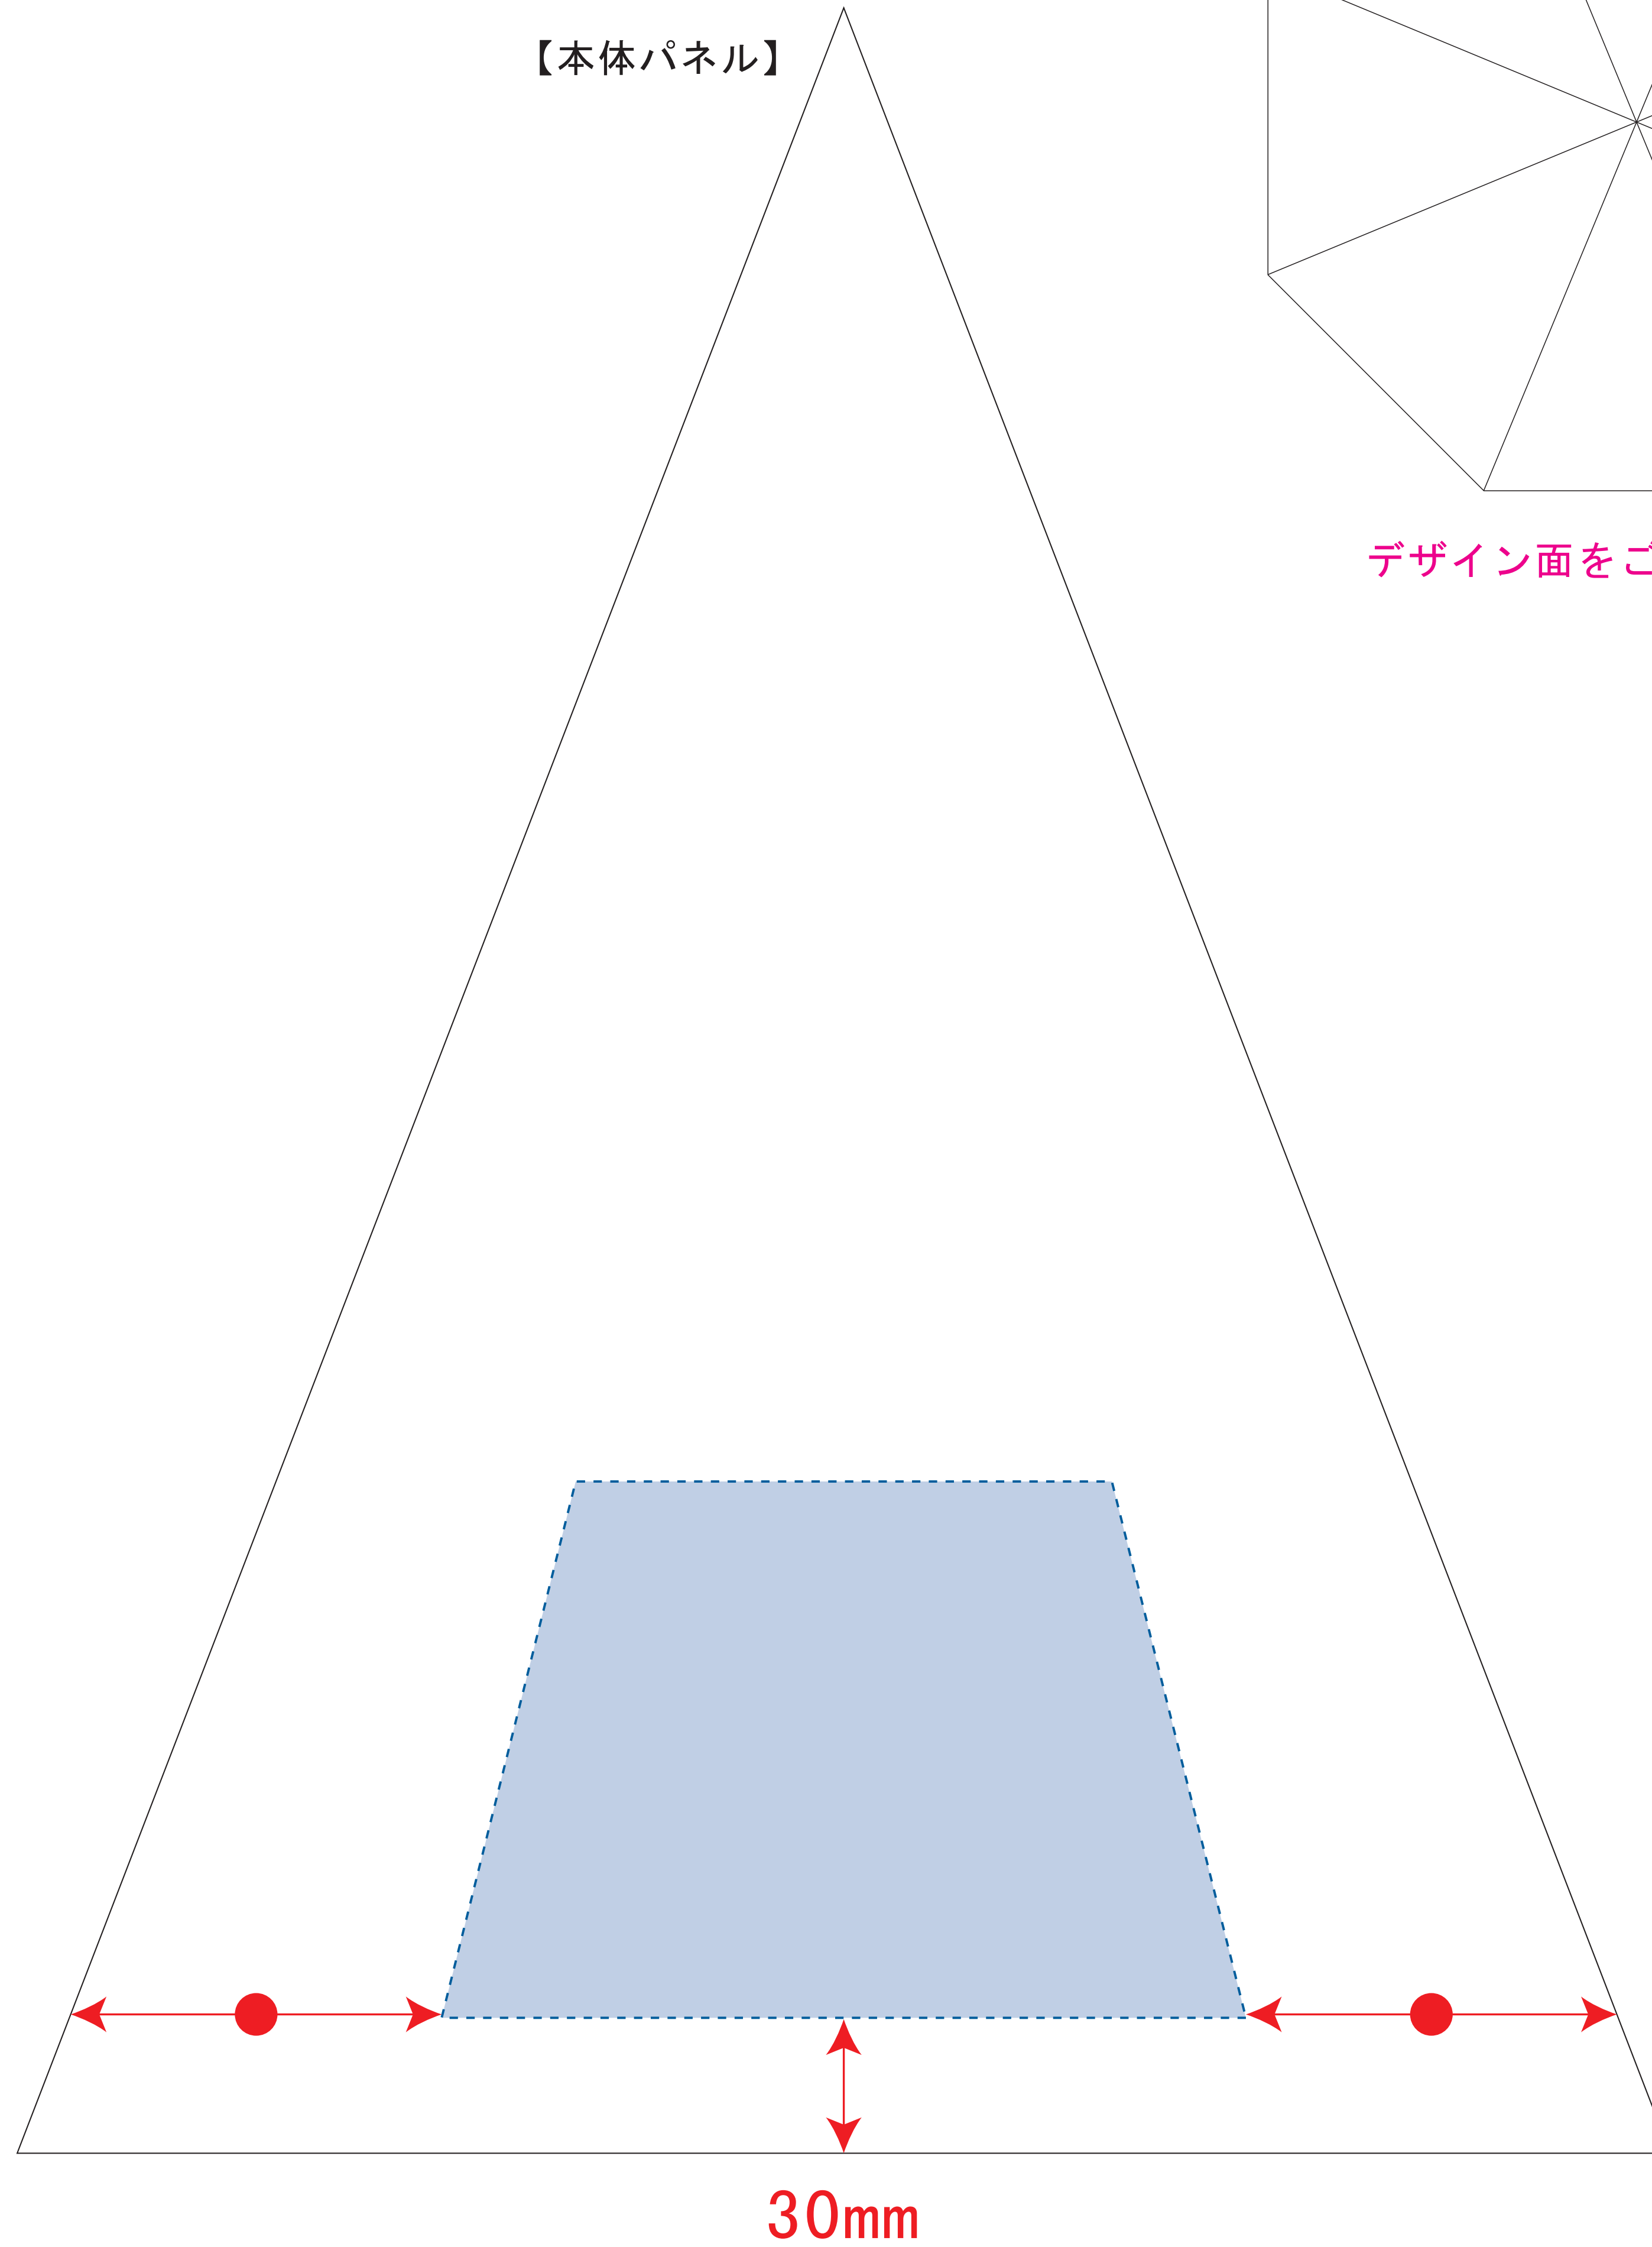

ベーシック折りたたみ傘

- クライアント:
- 営業担当:
- 制作担当:
- 受注番号:
- 納期: 2018年00月00日
- ロット:
- デザインサイズ: W00mm
- 刷り色: 1C
- 刷り位置: 図参照
- 版下原寸サイズ

- レイアウト可能範囲: 手元A / $\Phi 20$ (mm)
手元B / W20 x H10 (mm)
袋 / W40 x H110 (mm)
パネル / W180 x H120 (mm)
- シルク印刷 最大範囲: 袋 / W40 x H110 (mm)
パネル / W180 x H120 (mm)
 - パッド印刷 最大範囲: 手元A / $\Phi 20$ (mm)
手元B / W20 x H10 (mm)

【本体パネル】

デザイン面をご指示ください。