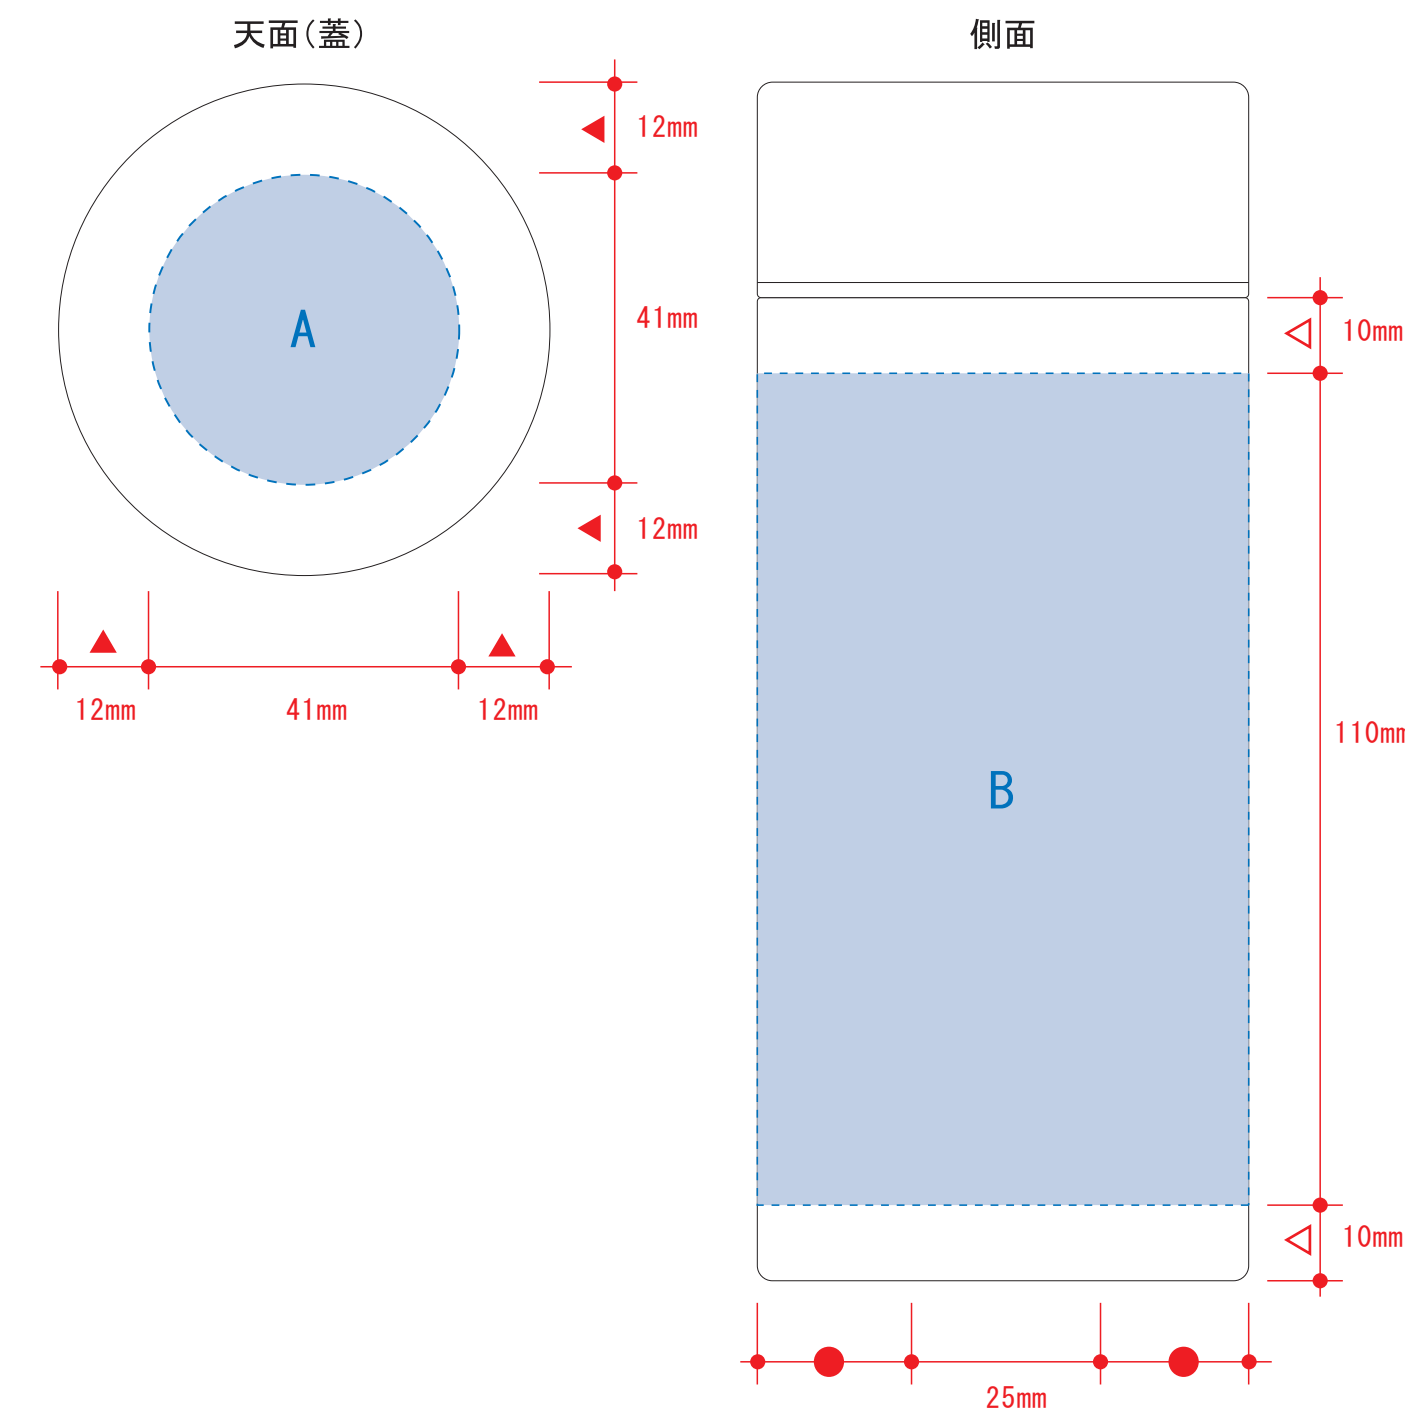

木目調サーモステンレスボトル300ml

- クライアント:
 - 営業担当:
 - 制作担当:
 - 受注番号:
 - 納期: 2021年00月00日
 - ロット:
 - デザインサイズ: W000mm
 - 刷り色: 1C
 - 刷り位置: 図参照
- 版下原寸サイズ

- レイアウト可能範囲: A/φ41 (mm)
B/W204×H110 (mm)
C/W174×H100 (mm)
- パッド印刷 最大範囲: A/φ41 (mm) B/W25×H45 (mm)
 - 回転シルク印刷 最大範囲: B/W194×H110 (mm)
 - 熱転写印刷 最大範囲: C/W174×H100 (mm)

木目調サーモステンレスボトル300ml

- クライアント:
 - 営業担当:
 - 制作担当:
 - 受注番号:
 - 納期: 2021年00月00日
 - ロット:
 - デザインサイズ: W000mm
 - 刷り色: 1C
 - 刷り位置: 図参照
- 版下原寸サイズ