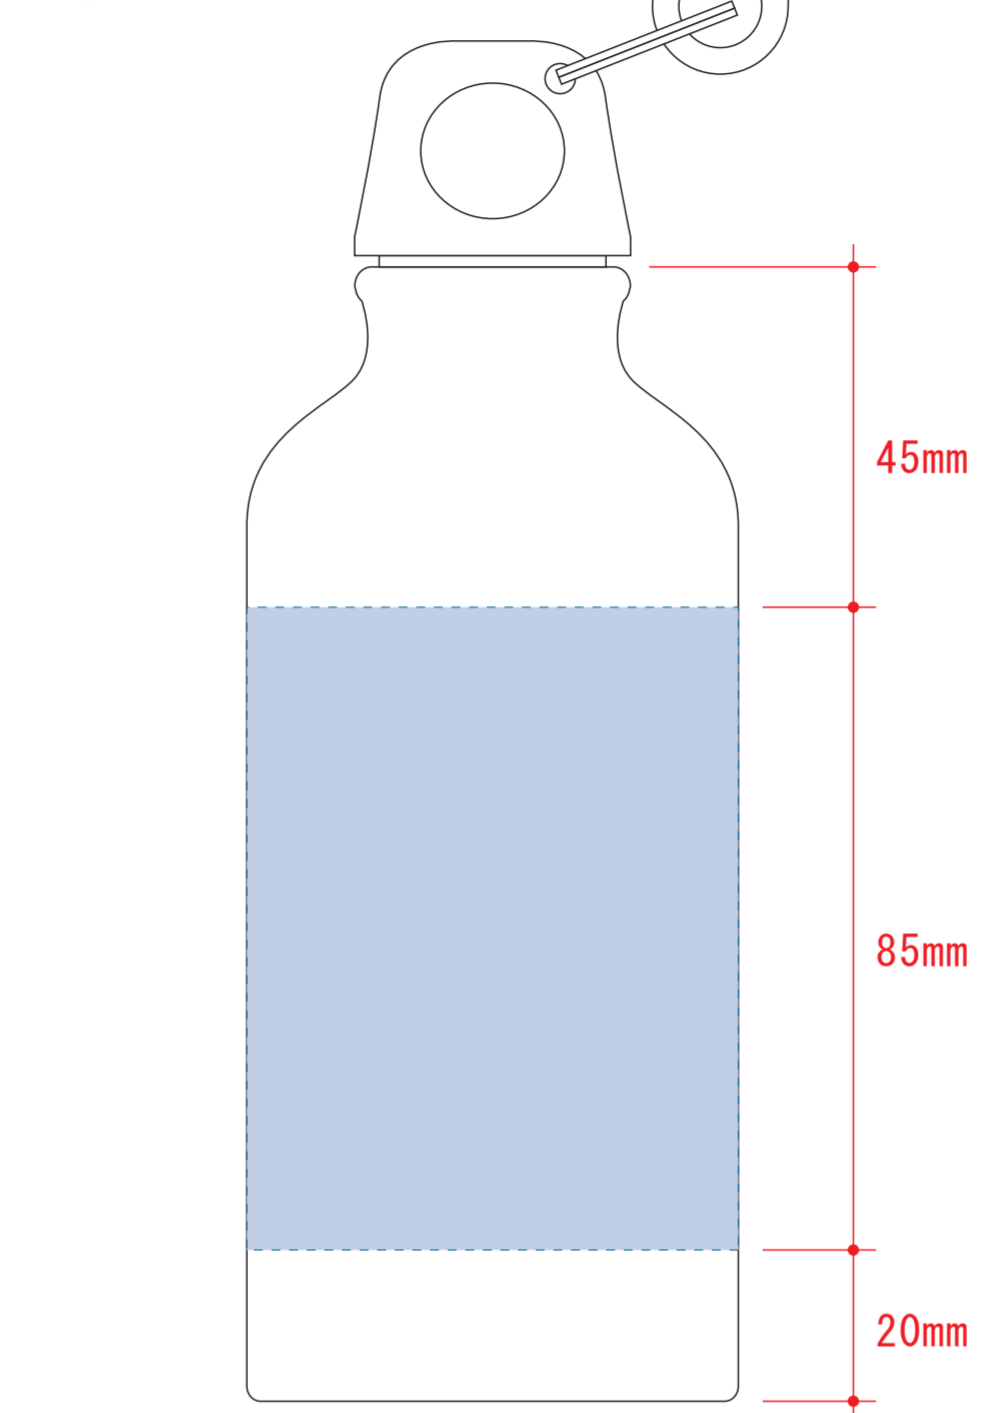

アルミマウンテンボトル 400ml 昇華転写対応

- クライアント:
- 営業担当:
- 制作担当:
- 受注番号:
- 納期: 2021年00月00日
- ロット:
- デザインサイズ: W000mm
- 刷り色: 1C
- 刷り位置: 図参照

☆仕上がりイメージ

☆展開時イメージ センター位置

デザインスペース : A/W193×H95 (mm)
 B/W183×H75 (mm)

- パッド印刷 最大範囲: W30×H45 (mm)
- 昇華転写印刷 最大範囲: W183×H75 (mm)

版下原寸サイズ

アルミマウンテンボトル 400ml 昇華転写対応

- クライアント:
- 営業担当:
- 制作担当:
- 受注番号:
- 納期: 2021年00月00日
- ロット:
- デザインサイズ: W000mm
- 刷り色: 1C
- 刷り位置: 図参照

デザインスペース : C/W174×H85 (mm)
 ■熱転写印刷 最大範囲: W174×H85 (mm)

熱転写用

※デザインはこの範囲内に入れて下さい。