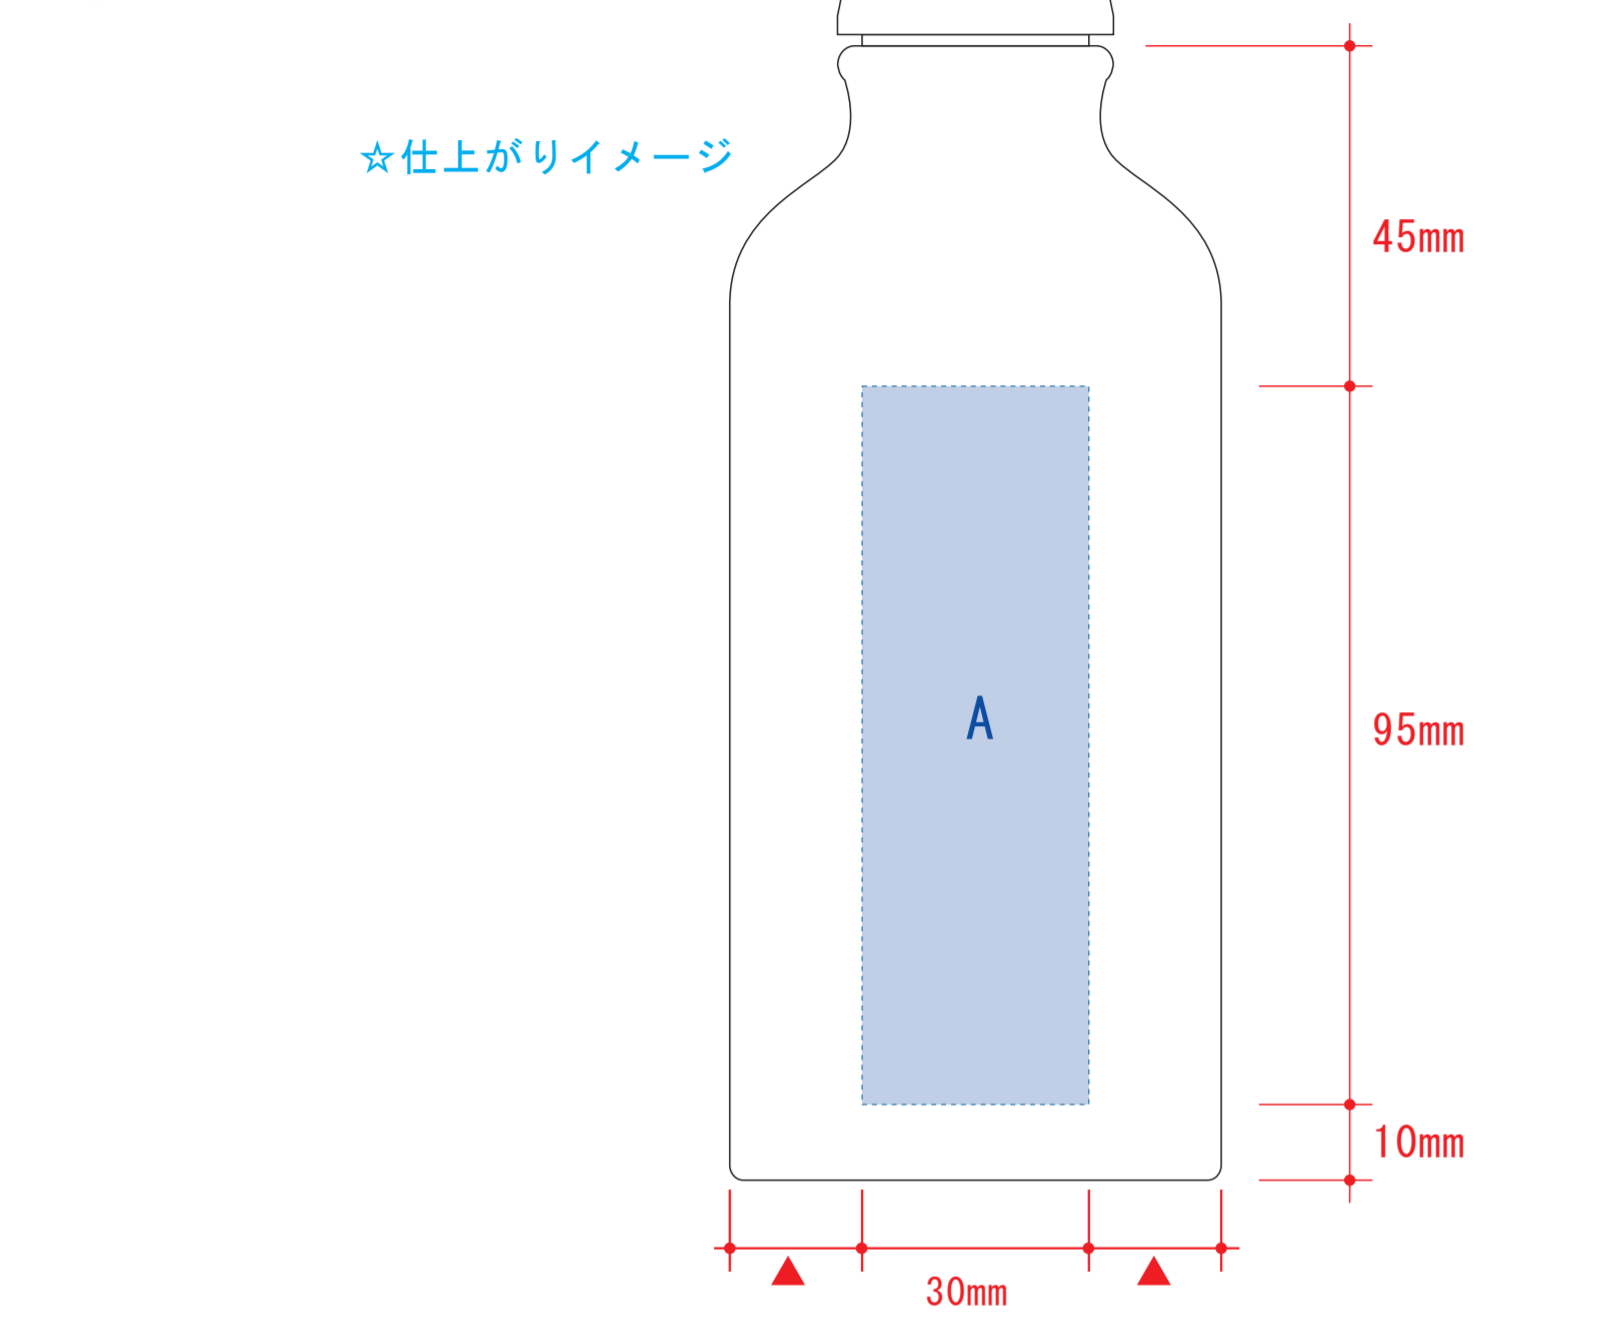

アルミマウンテンボトル 400ml 昇華転写対応

- クライアント:
- 営業担当:
- 制作担当:
- 受注番号:
- 納期: 2021年00月00日
- ロット:
- デザインサイズ: W000mm
- 刷り色: 1C
- 刷り位置: 図参照

☆仕上がりイメージ

☆展開時イメージ センター位置

デザインスペース : A/W193×H95 (mm)
 B/W183×H75 (mm)

- パッド印刷 最大範囲: W30×H45 (mm)
- 昇華転写印刷 最大範囲: W183×H75 (mm)

版下原寸サイズ

アルミマウンテンボトル 400ml 昇華転写対応

- クライアント:
- 営業担当:
- 制作担当:
- 受注番号:
- 納期: 2021年00月00日
- ロット:
- デザインサイズ: W000mm
- 刷り色: 1C
- 刷り位置: 図参照

デザインスペース : C/W174×H85 (mm)
 ■熱転写印刷 最大範囲: W174×H85 (mm)

熱転写用

※デザインはこの範囲内に入れて下さい。