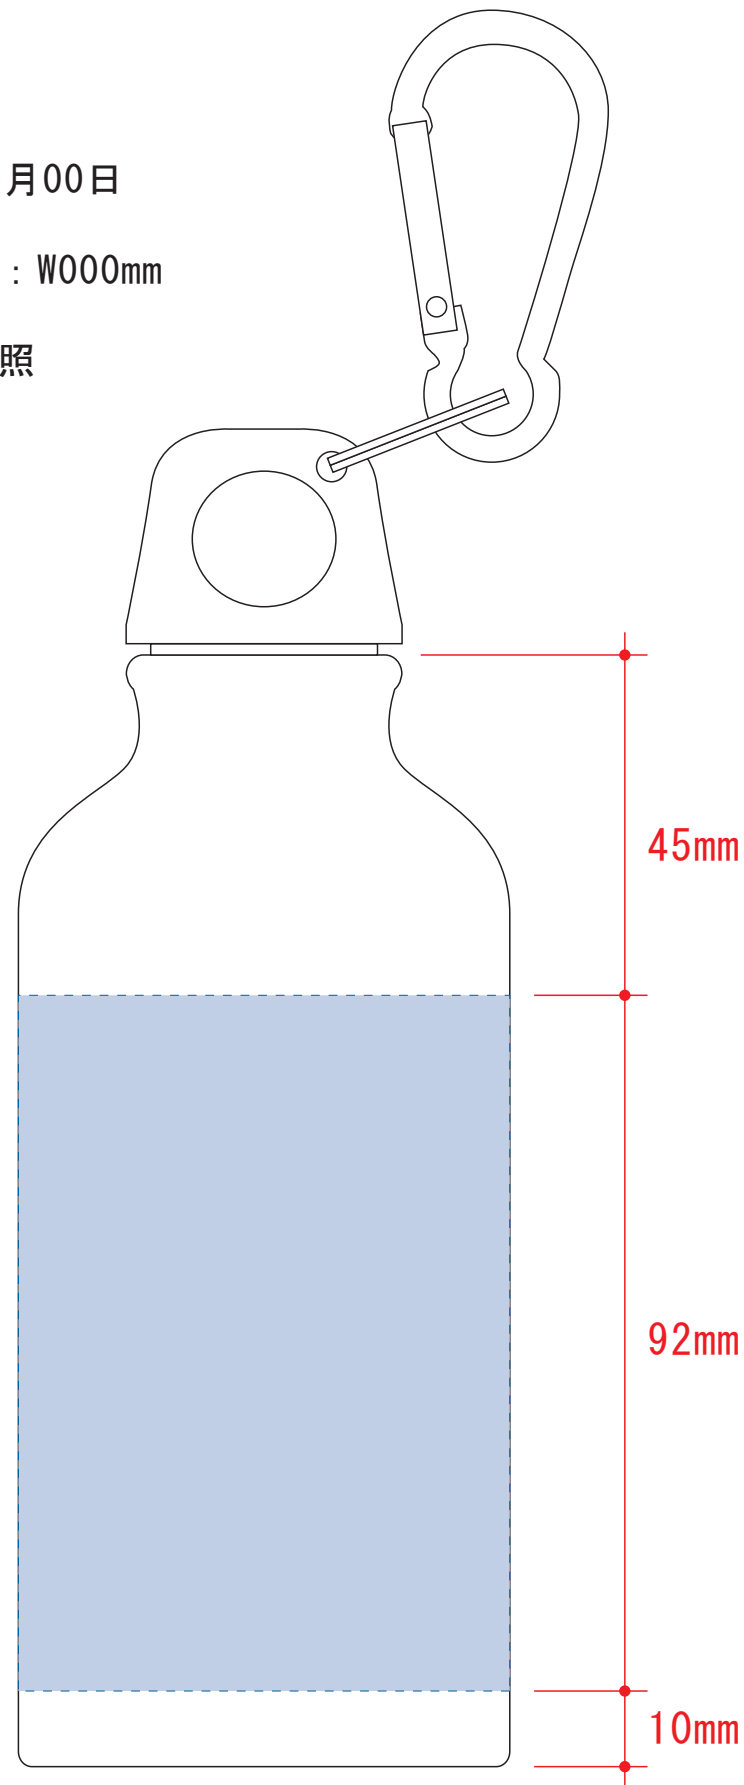

# アルミマウンテンボトル 400ml

- クライアント:
  - 営業担当:
  - 制作担当:
  - 受注番号:
  - 納期: 2021年00月00日
  - ロット:
  - デザインサイズ: W000mm
  - 刷り色: 1C
  - 刷り位置: 図参照
- 版下原寸サイズ

## 回転シルク用

- 回転シルク印刷 最大範囲: W194×H92 (mm)
- ※デザインはこの範囲内に入れて下さい。

デザインスペース: W204×H92 (mm)

- パッド印刷 最大範囲: W30×H45 (mm)
- 回転シルク印刷 最大範囲: W194×H92 (mm)