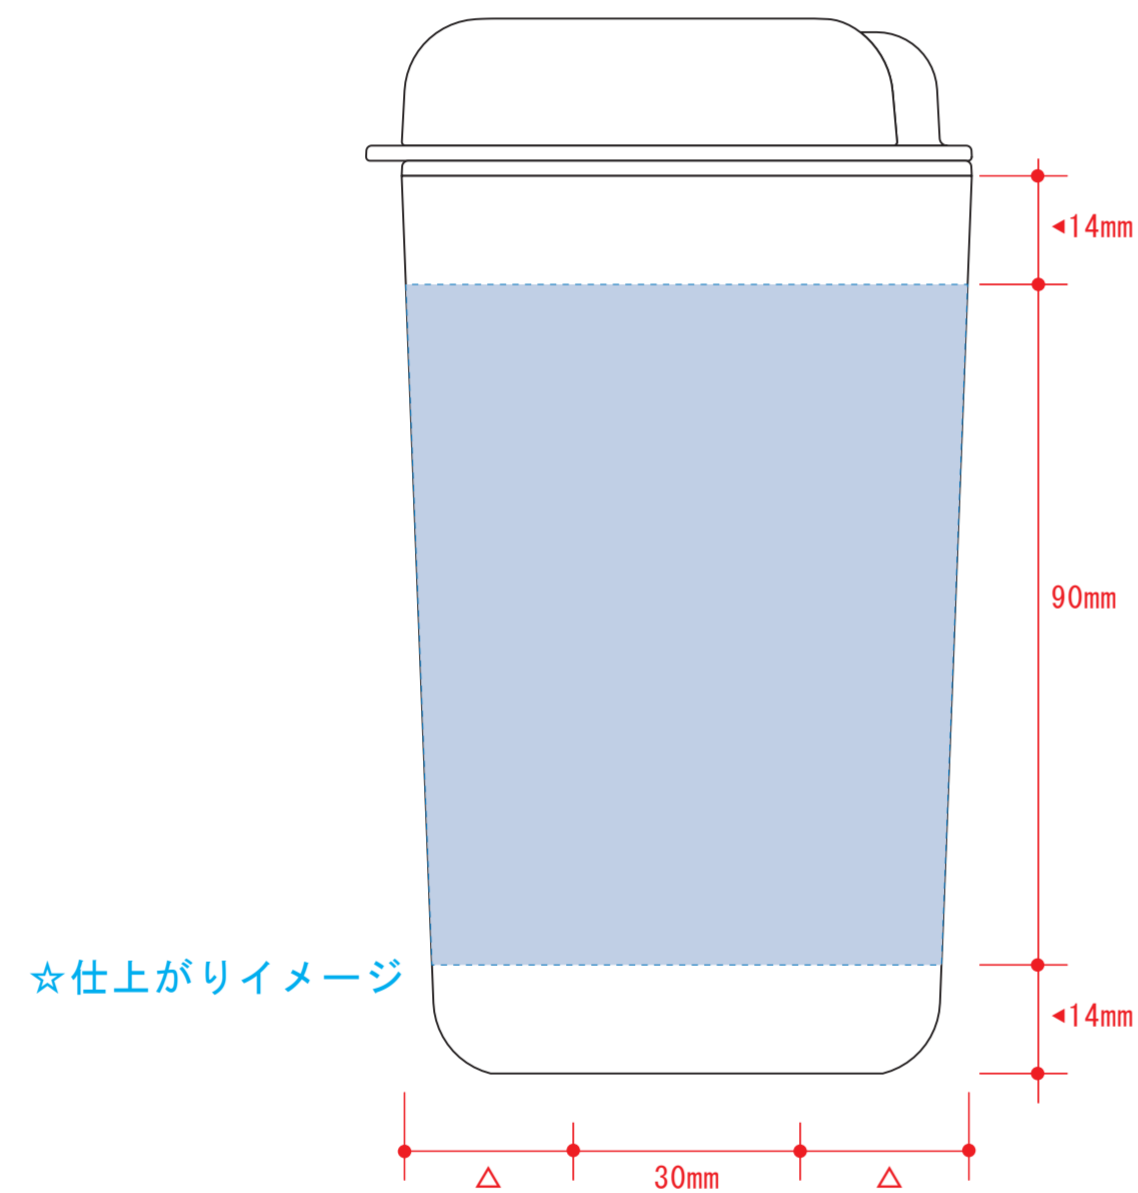

カフェタンブラー ベーシック

- クライアント：
 - 営業担当：
 - 制作担当：
 - 受注番号：
 - 納期：2018年00月00日
 - ロット：
 - デザインサイズ：W000mm
 - 刷り色：1C
 - 刷り位置：図参照
- 版下原寸サイズ

回転シルク用

※デザインはこの範囲内に入れて下さい。

デザインスペース：W200×H90（mm）

■パッド印刷 最大範囲：W30×30（mm）

■回転シルク印刷 最大範囲：W190×H90（mm）