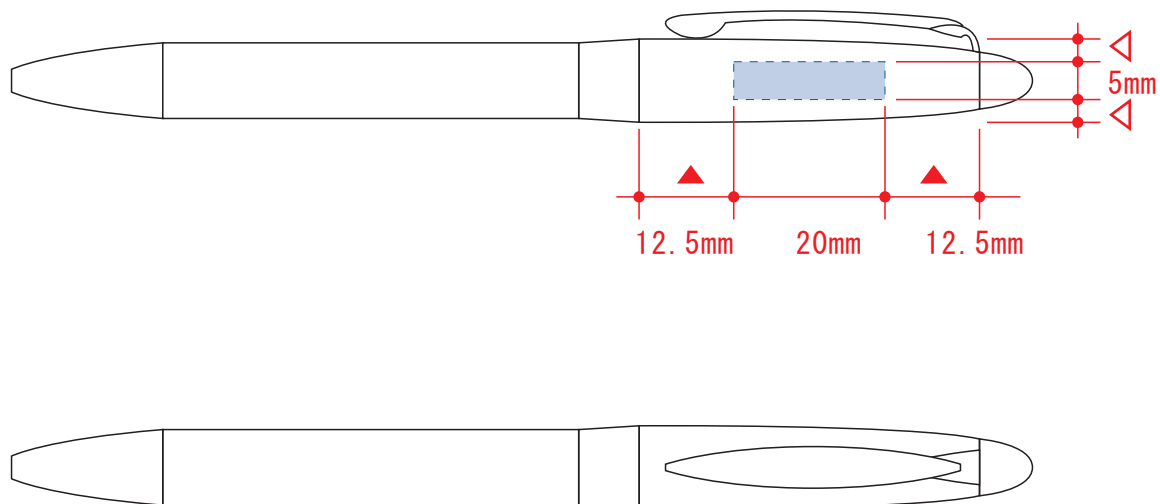

レザースタイルメタルペン

- クライアント：
 - 営業担当：
 - 制作担当：
 - 受注番号：
 - 納期：2020年00月00日
 - ロット：
 - デザインサイズ：W00mm
 - 刷り色：1C
 - 刷り位置：図参照
- 版下原寸サイズ

レイアウト可能範囲：W20×H5 (mm)

■パッド印刷 最大範囲：W20×H5 (mm)