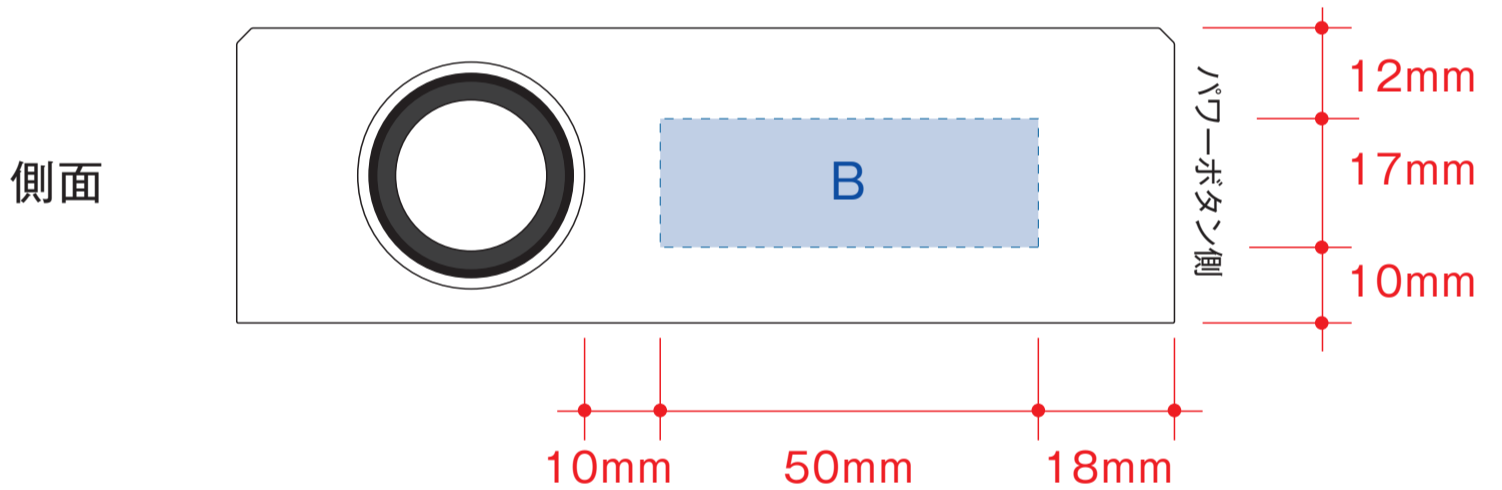

ワイヤレスボックススピーカー

- クライアント：
 - 営業担当：
 - 制作担当：
 - 受注番号：
 - 納期：2015年00月00日
 - ロット：
 - デザインサイズ：W000mm
 - 刷り色：1C
 - 刷り位置：☒参照
- 版下原寸サイズ

- 制作上の注意点**
- デザインサイズ:レイアウトの状態での寸法をご記入下さい。
 - 刷り色:PANTONEまたはDICのチップでご指定下さい。
※黒・白・金・銀はチップでの指定はできません。
※刷り色が白の場合、黒でレイアウトし、指示事項/刷り色の部分に「白」とご記入下さい。
 - 刷り位置:寸法線はレイアウト位置に合わせて調整して下さい。
 - プリントは点線部分、網掛けの刷り範囲  以内をお願い致します。
(ベースの材質、又はデザインによりベタ面が多い場合、線が細かい場合等、調整が必要な場合がございます。)
 - 細かい文字などは素材の関係上かすれたり、つぶれてしまう場合がございます。
 - ベース素材のカラーにより、印刷色の仕上りが若干変わる場合がございます。
- ※画像データをご使用の際の注意点**
- 原寸600dpiのモノクロ2階調の画像データをレイアウトして下さい。
 - 画像データは別途添付して下さい。(pdfデータにリンクしたもの)

レイアウト可能範囲：A/W100×44 (mm)
B/W50×H17 (mm)

■シルク印刷 最大範囲：A/W100×H44 (mm)
B/W50×H17 (mm)

■パッド印刷 最大範囲：A/W40×H20 (mm)
B/W40×H17 (mm)

■インクジェット印刷 最大範囲：A/W100×H44 (mm)
B/W50×H17 (mm)