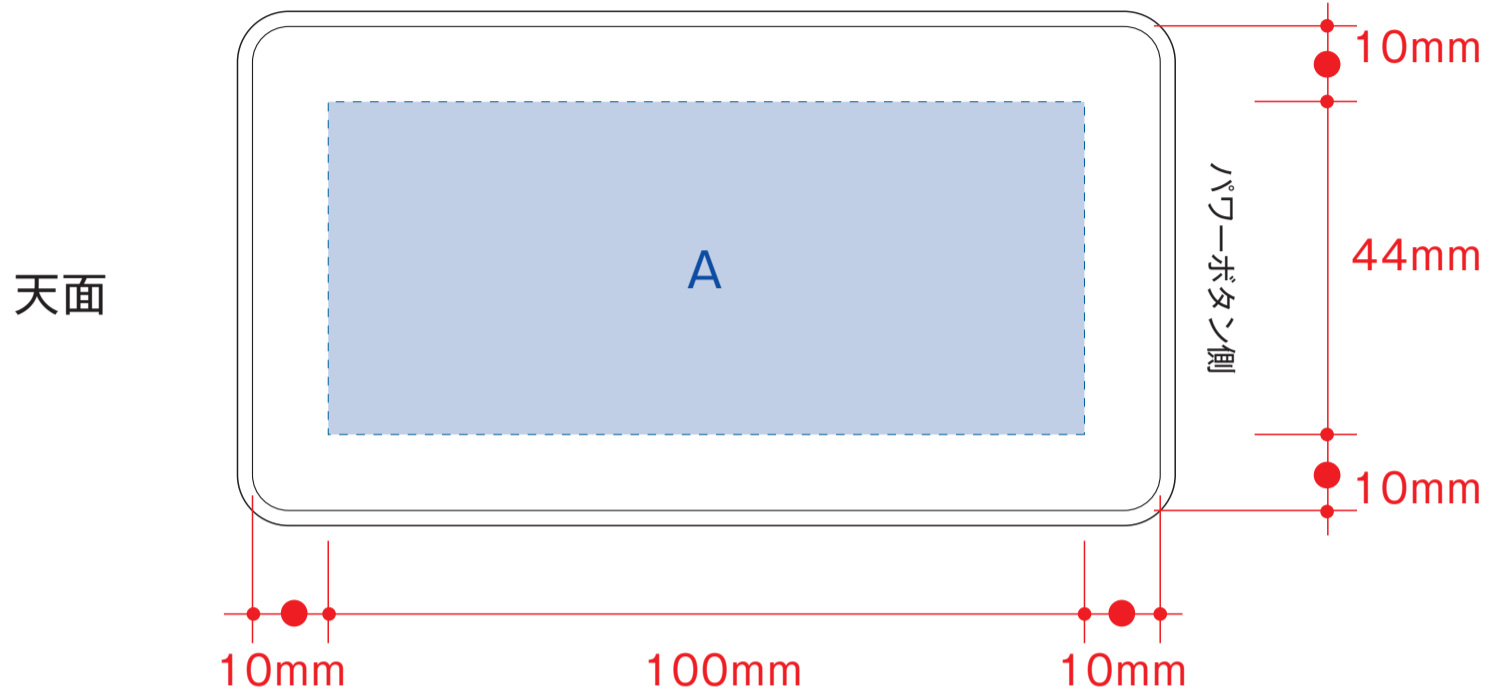

ワイヤレスボックススピーカー

- クライアント：
 - 営業担当：
 - 制作担当：
 - 受注番号：
 - 納期：2015年00月00日
 - ロット：
 - デザインサイズ：W000mm
 - 刷り色：1C
 - 刷り位置：☒参照
- 版下原寸サイズ

- 制作上の注意点**
- デザインサイズ:レイアウトの状態での寸法をご記入下さい。
 - 刷り色:PANTONEまたはDICのチップでご指定下さい。
※黒・白・金・銀はチップでの指定はできません。
※刷り色が白の場合、黒でレイアウトし、指示事項/刷り色の部分に「白」とご記入下さい。
 - 刷り位置:寸法線はレイアウト位置に合わせて調整して下さい。
 - プリントは点線部分、網掛けの刷り範囲  以内をお願い致します。
(ベースの材質、又はデザインによりベタ面が多い場合、線が細かい場合等、調整が必要な場合がございます。)
 - 細かい文字などは素材の関係上かすれたり、つぶれてしまう場合がございます。
 - ベース素材のカラーにより、印刷色の仕上りが若干変わる場合がございます。
- ※画像データをご使用の際の注意点**
- 原寸600dpiのモノクロ2階調の画像データをレイアウトして下さい。
 - 画像データは別途添付して下さい。(pdfデータにリンクしたもの)

レイアウト可能範囲：A/W100×44 (mm)
B/W50×H17 (mm)

■シルク印刷 最大範囲：A/W100×H44 (mm)
B/W50×H17 (mm)

■パッド印刷 最大範囲：A/W40×H20 (mm)
B/W40×H17 (mm)

■インクジェット印刷 最大範囲：A/W100×H44 (mm)
B/W50×H17 (mm)