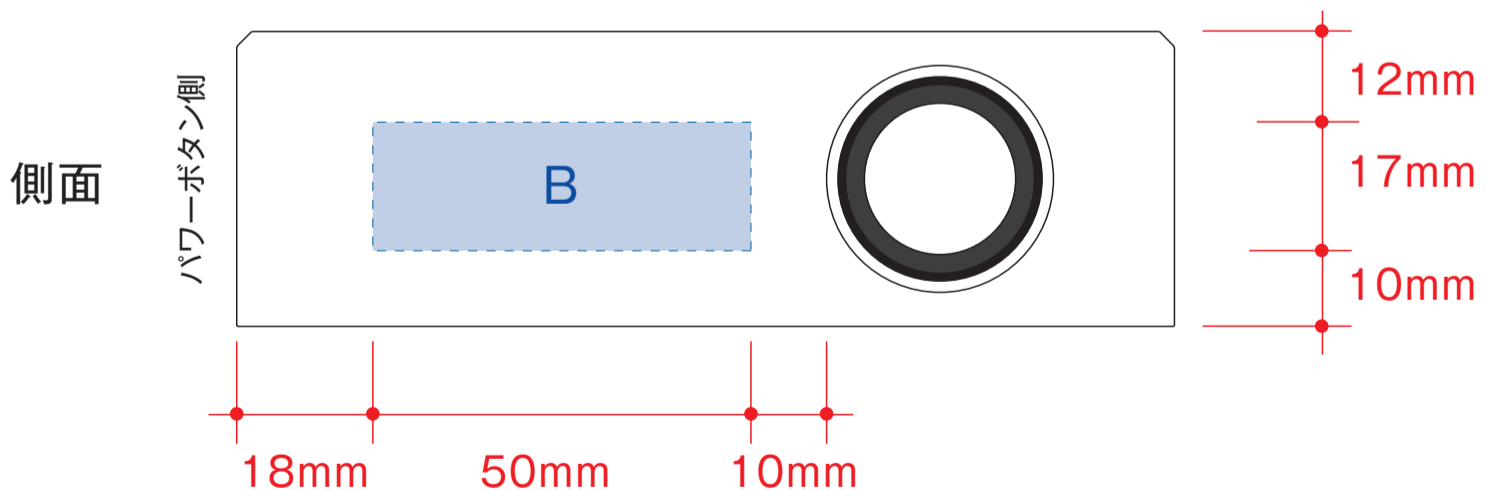

ワイヤレスボックススピーカー

- クライアント：
 - 営業担当：
 - 制作担当：
 - 受注番号：
 - 納期：2015年00月00日
 - ロット：
 - デザインサイズ：W000mm
 - 刷り色：1C
 - 刷り位置：☒参照
- 版下原寸サイズ

- 制作上の注意点**
- デザインサイズ:レイアウトの状態での寸法をご記入下さい。
 - 刷り色:PANTONEまたはDICのチップでご指定下さい。
※黒・白・金・銀はチップでの指定はできません。
※刷り色が白の場合、黒でレイアウトし、指示事項/刷り色の部分に「白」とご記入下さい。
 - 刷り位置:寸法線はレイアウト位置に合わせて調整して下さい。
 - プリントは点線部分、網掛けの刷り範囲  以内をお願い致します。
(ベースの材質、又はデザインによりベタ面が多い場合、線が細かい場合等、調整が必要な場合がございます。)
 - 細かい文字などは素材の関係上かすれたり、つぶれてしまう場合がございます。
 - ベース素材のカラーにより、印刷色の仕上りが若干変わる場合がございます。
- ※画像データをご使用の際の注意点**
- 原寸600dpiのモノクロ2階調の画像データをレイアウトして下さい。
 - 画像データは別途添付して下さい。(pdfデータにリンクしたもの)

レイアウト可能範囲：A/W100×44 (mm)
B/W50×H17 (mm)

■シルク印刷 最大範囲：A/W100×H44 (mm)
B/W50×H17 (mm)

■パッド印刷 最大範囲：A/W40×H20 (mm)
B/W40×H17 (mm)

■インクジェット印刷 最大範囲：A/W100×H44 (mm)
B/W50×H17 (mm)