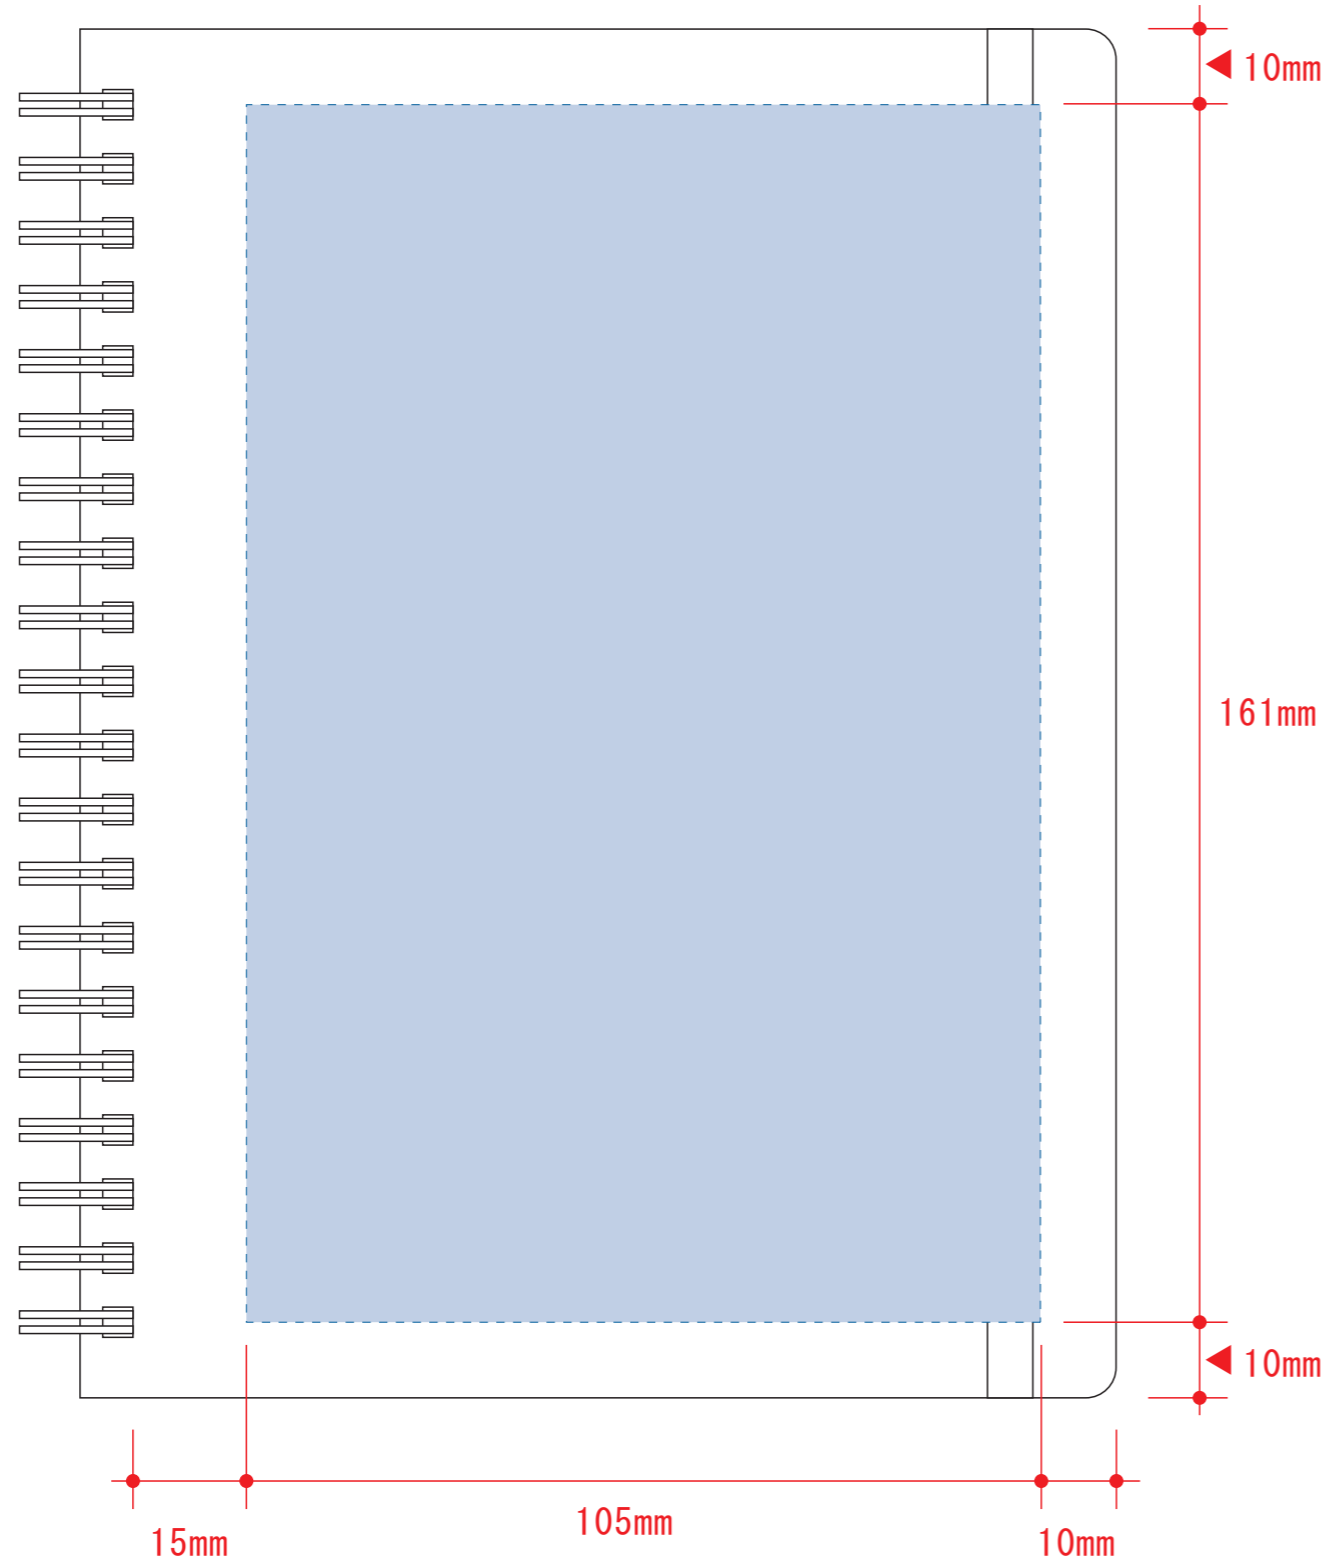

デイリーユースノート

- クライアント:
 - 営業担当:
 - 制作担当:
 - 受注番号:
 - 納期: 2019年00月00日
 - ロット:
 - デザインサイズ: W000mm
 - 刷り色: 1C
 - 刷り位置: 図参照
- 版下原寸サイズ

シルク用

インクジェット用

レイアウト可能範囲: W105×H161 (mm)

■シルク印刷 最大範囲: W105×H161 (mm)

■パッド印刷 最大範囲: W40×H40 (mm)
W5×H55 (mm)

■インクジェット印刷 最大範囲: W100×H161 (mm)