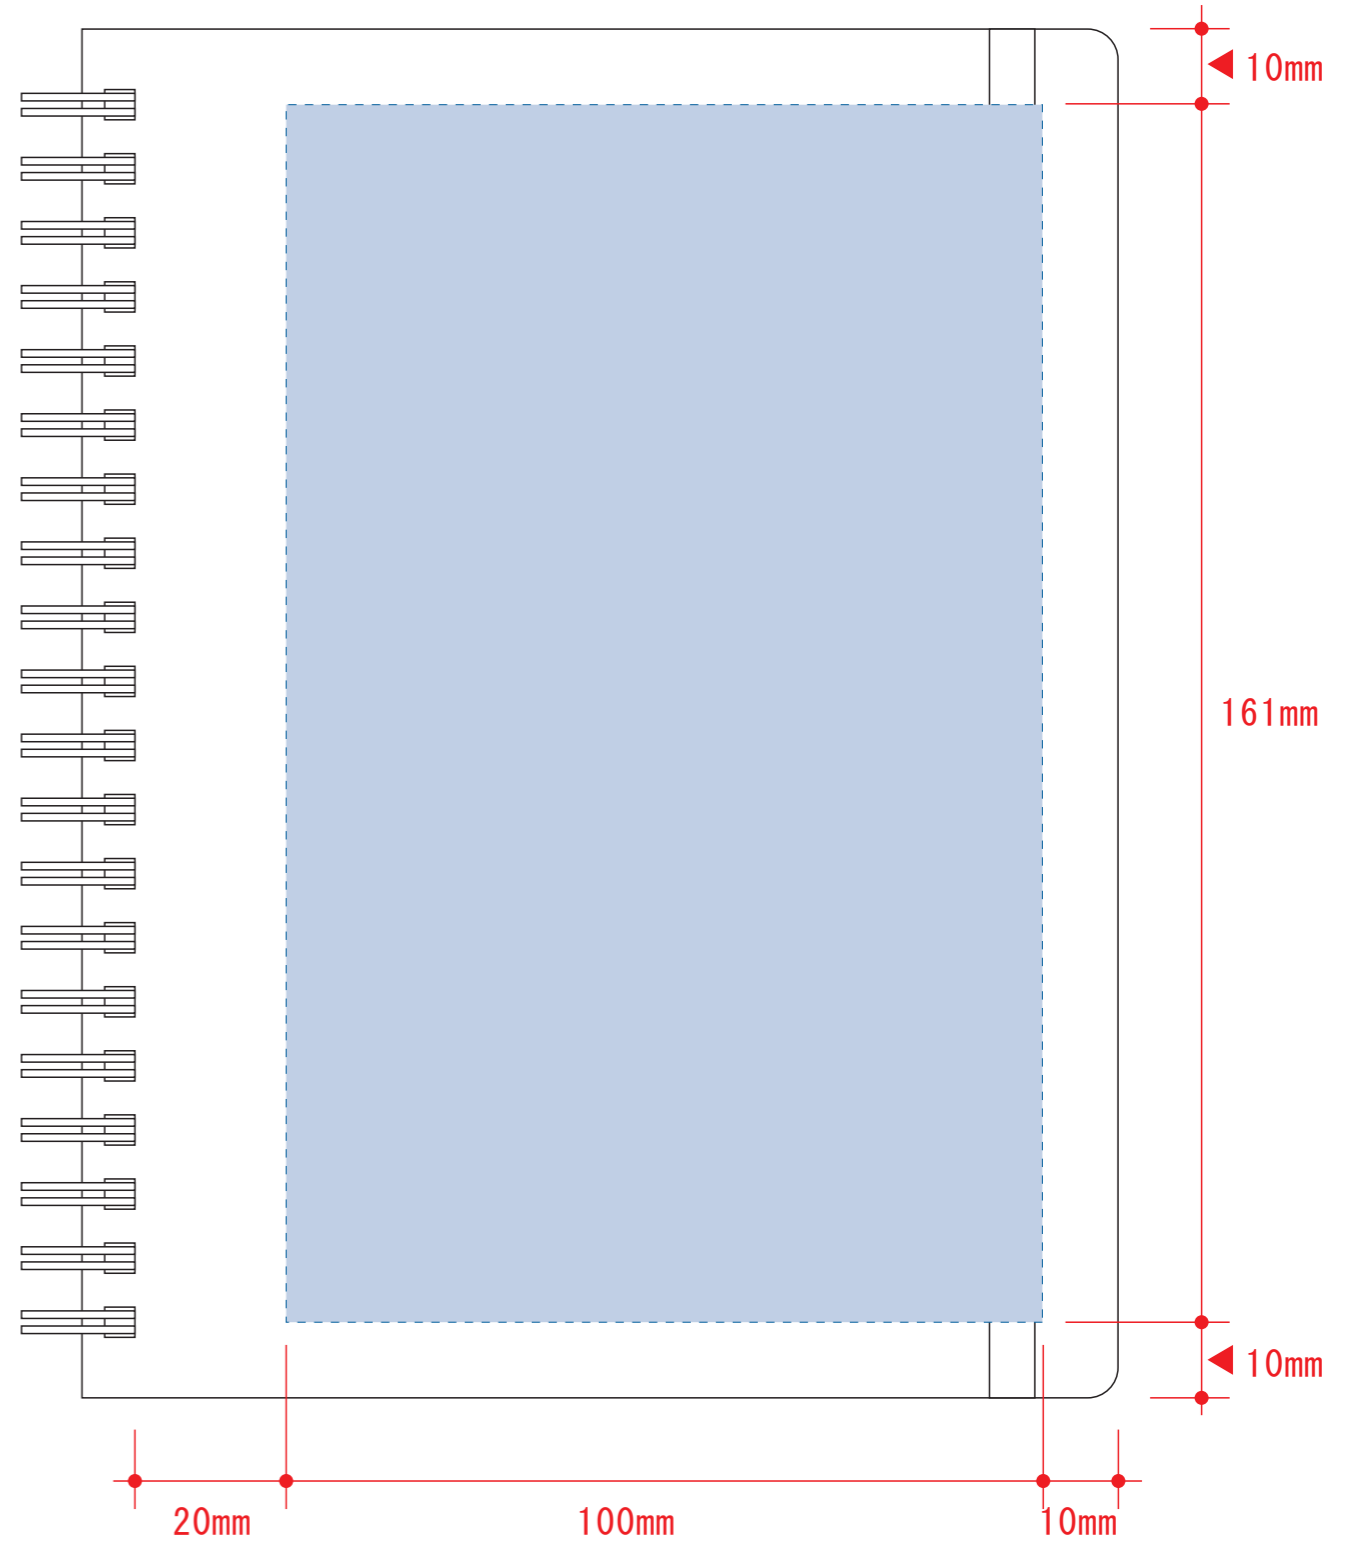

デイリーユースノート

- クライアント:
 - 営業担当:
 - 制作担当:
 - 受注番号:
 - 納期: 2019年00月00日
 - ロット:
 - デザインサイズ: W000mm
 - 刷り色: 1C
 - 刷り位置: 図参照
- 版下原寸サイズ

シルク用

インクジェット用

レイアウト可能範囲: W105×H161 (mm)

■シルク印刷 最大範囲: W105×H161 (mm)

■パッド印刷 最大範囲: W40×H40 (mm)
W5×H55 (mm)

■インクジェット印刷 最大範囲: W100×H161 (mm)