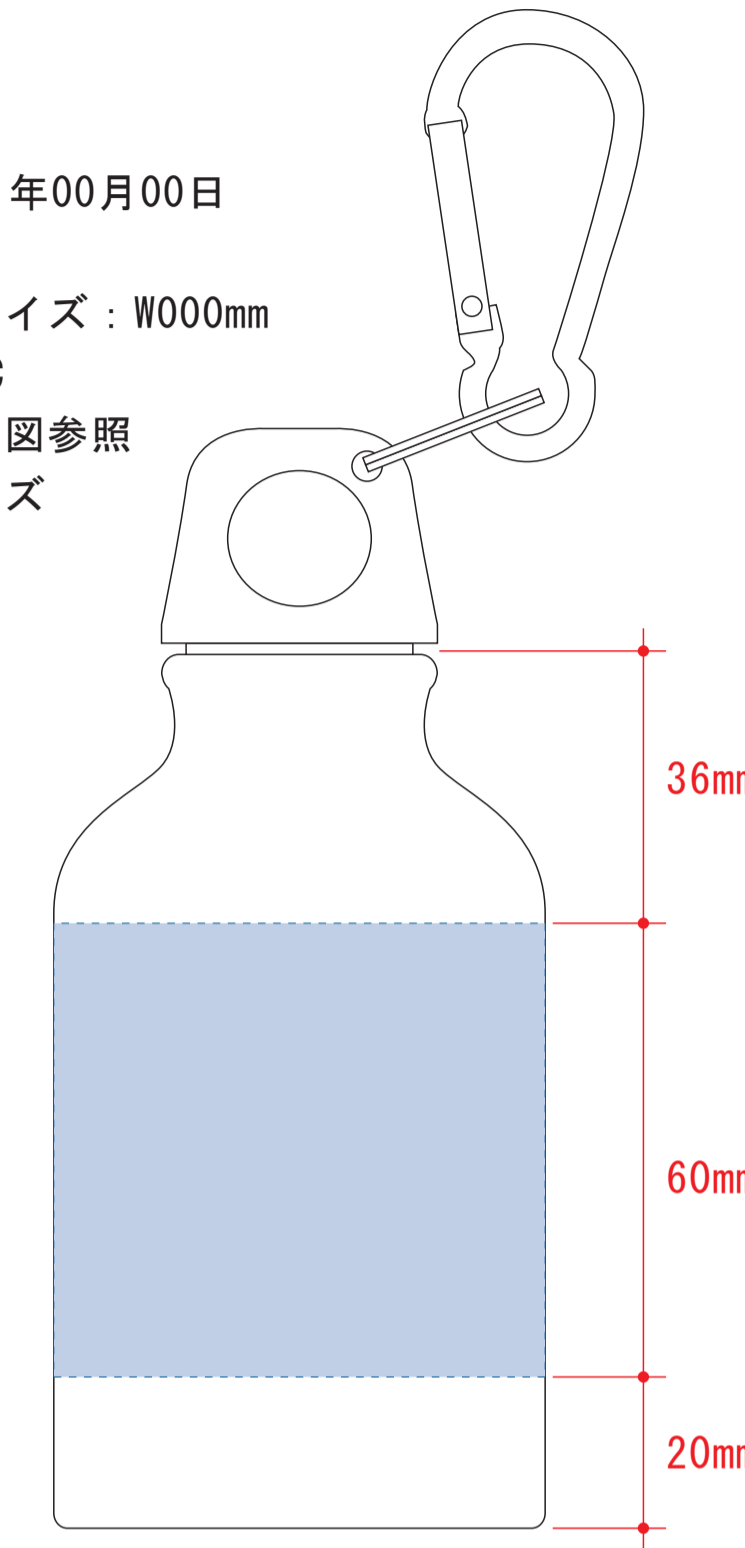

アルミマウンテンボトル 昇華転写対応 ☆昇華転写の場合…水色枠■が印刷範囲です。

- クライアント：
 - 営業担当：
 - 制作担当：
 - 受注番号：
 - 納期：2021年00月00日
 - ロット：
 - デザインサイズ：W000mm
 - 刷り色：1C
 - 刷り位置：図参照
- 版下原寸サイズ

☆展開時イメージ

センター位置

センター位置

レイアウト可能範囲：A/W193×H70 (mm)
 B/W175×H70 (mm)

- パッド印刷 最大範囲：A/W30×H45 (mm)
- 昇華転写印刷 最大範囲：B/W175×H70 (mm)

版下原寸サイズ

アルミマウンテンボトル 昇華転写対応

- クライアント：
 - 営業担当：
 - 制作担当：
 - 受注番号：
 - 納期：2021年00月00日
 - ロット：
 - デザインサイズ：W000mm
 - 刷り色：1C
 - 刷り位置：図参照
- 版下原寸サイズ

レイアウト可能範囲：C/W174×H60 (mm)
 ■熱転写印刷 最大範囲：C/W174×H60 (mm)

熱転写用

※デザインはこの範囲内に入れて下さい。