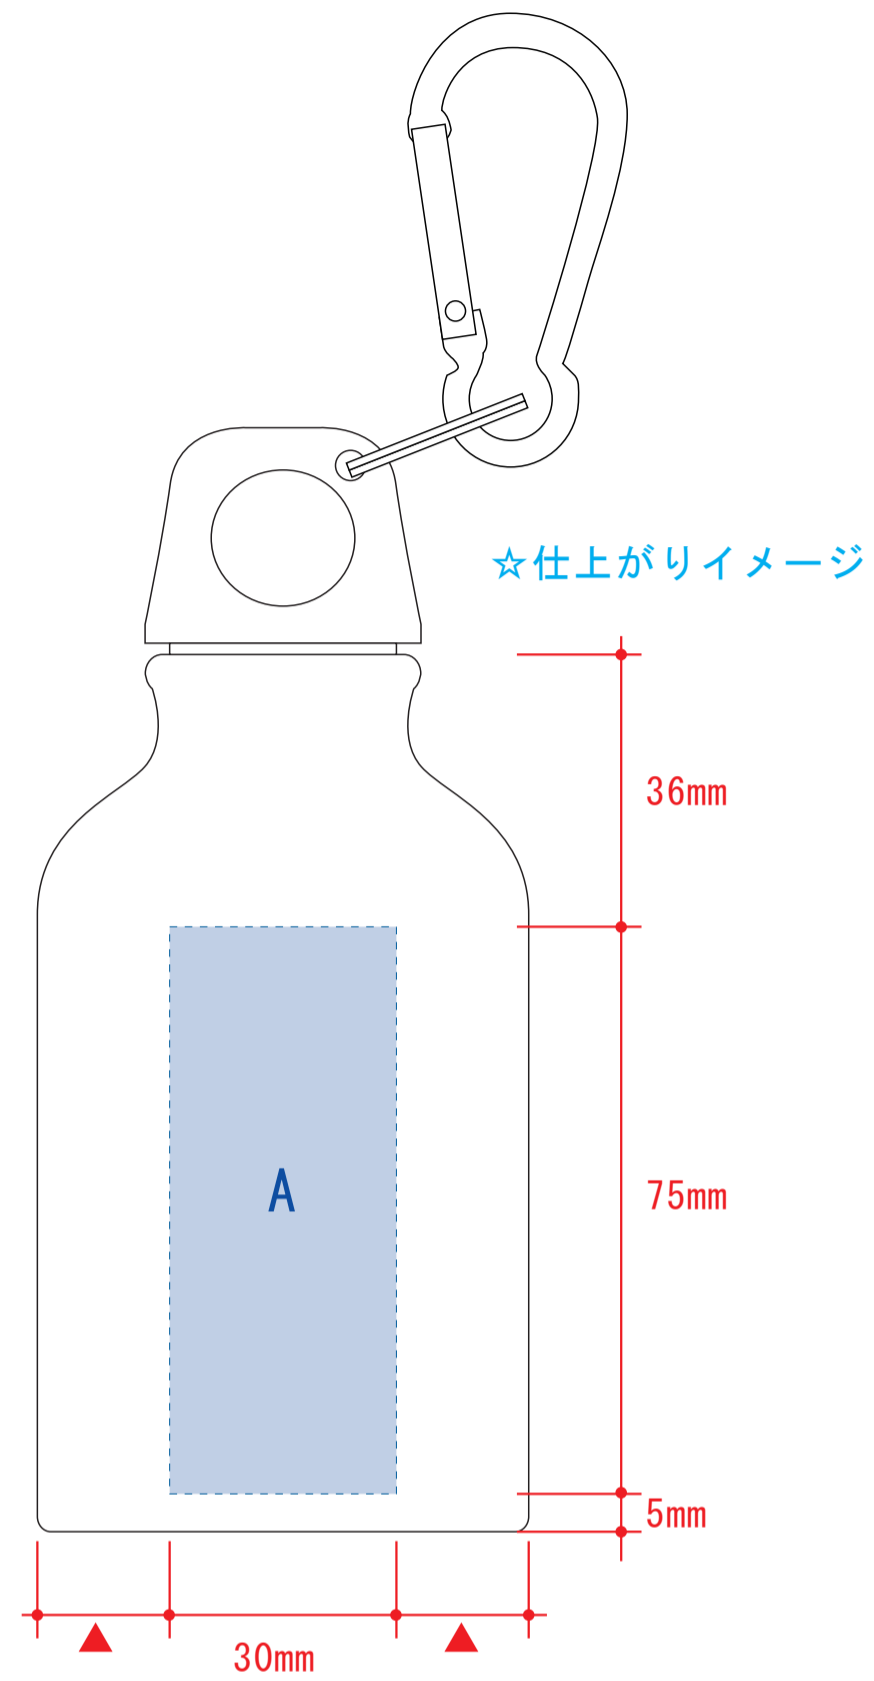

アルミマウンテンボトル 昇華転写対応 ☆昇華転写の場合…水色枠■が印刷範囲です。

- クライアント：
 - 営業担当：
 - 制作担当：
 - 受注番号：
 - 納期：2021年00月00日
 - ロット：
 - デザインサイズ：W000mm
 - 刷り色：1C
 - 刷り位置：図参照
- 版下原寸サイズ

☆展開時イメージ

センター位置

センター位置

レイアウト可能範囲：A/W193×H70 (mm)
 B/W175×H70 (mm)

- パッド印刷 最大範囲：A/W30×H45 (mm)
- 昇華転写印刷 最大範囲：B/W175×H70 (mm)

版下原寸サイズ

アルミマウンテンボトル 昇華転写対応

- クライアント：
 - 営業担当：
 - 制作担当：
 - 受注番号：
 - 納期：2021年00月00日
 - ロット：
 - デザインサイズ：W000mm
 - 刷り色：1C
 - 刷り位置：図参照
- 版下原寸サイズ

レイアウト可能範囲：C/W174×H60 (mm)
 ■熱転写印刷 最大範囲：C/W174×H60 (mm)

熱転写用

※デザインはこの範囲内に入れて下さい。