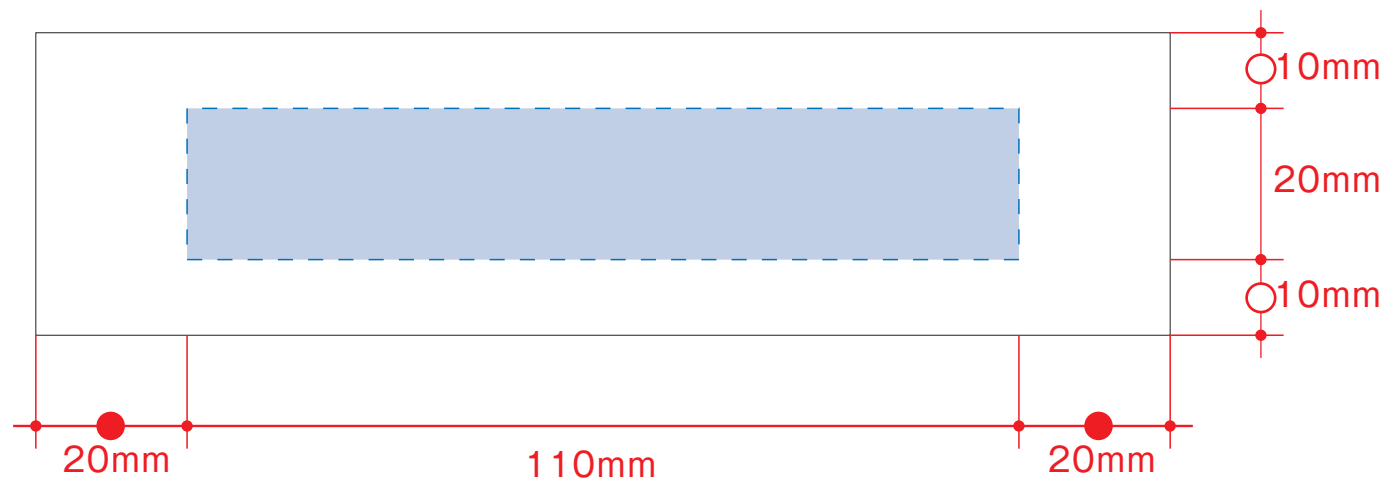

ラバーウッドマルチデスクスタンド

- クライアント：
 - 営業担当：
 - 制作担当：
 - 受注番号：
 - 納期：2015年00月00日
 - ロット：
 - デザインサイズ：W000mm
 - 刷り色：1C
 - 刷り位置：図参照
- 版下原寸サイズ

レイアウト可能範囲：W110×H20（mm）

■シルク印刷 最大範囲：W110×H20（mm）

■パッド印刷 最大範囲：W40×H20（mm）

W55×H5（mm）

■インクジェット印刷 最大範囲：W110×H20（mm）