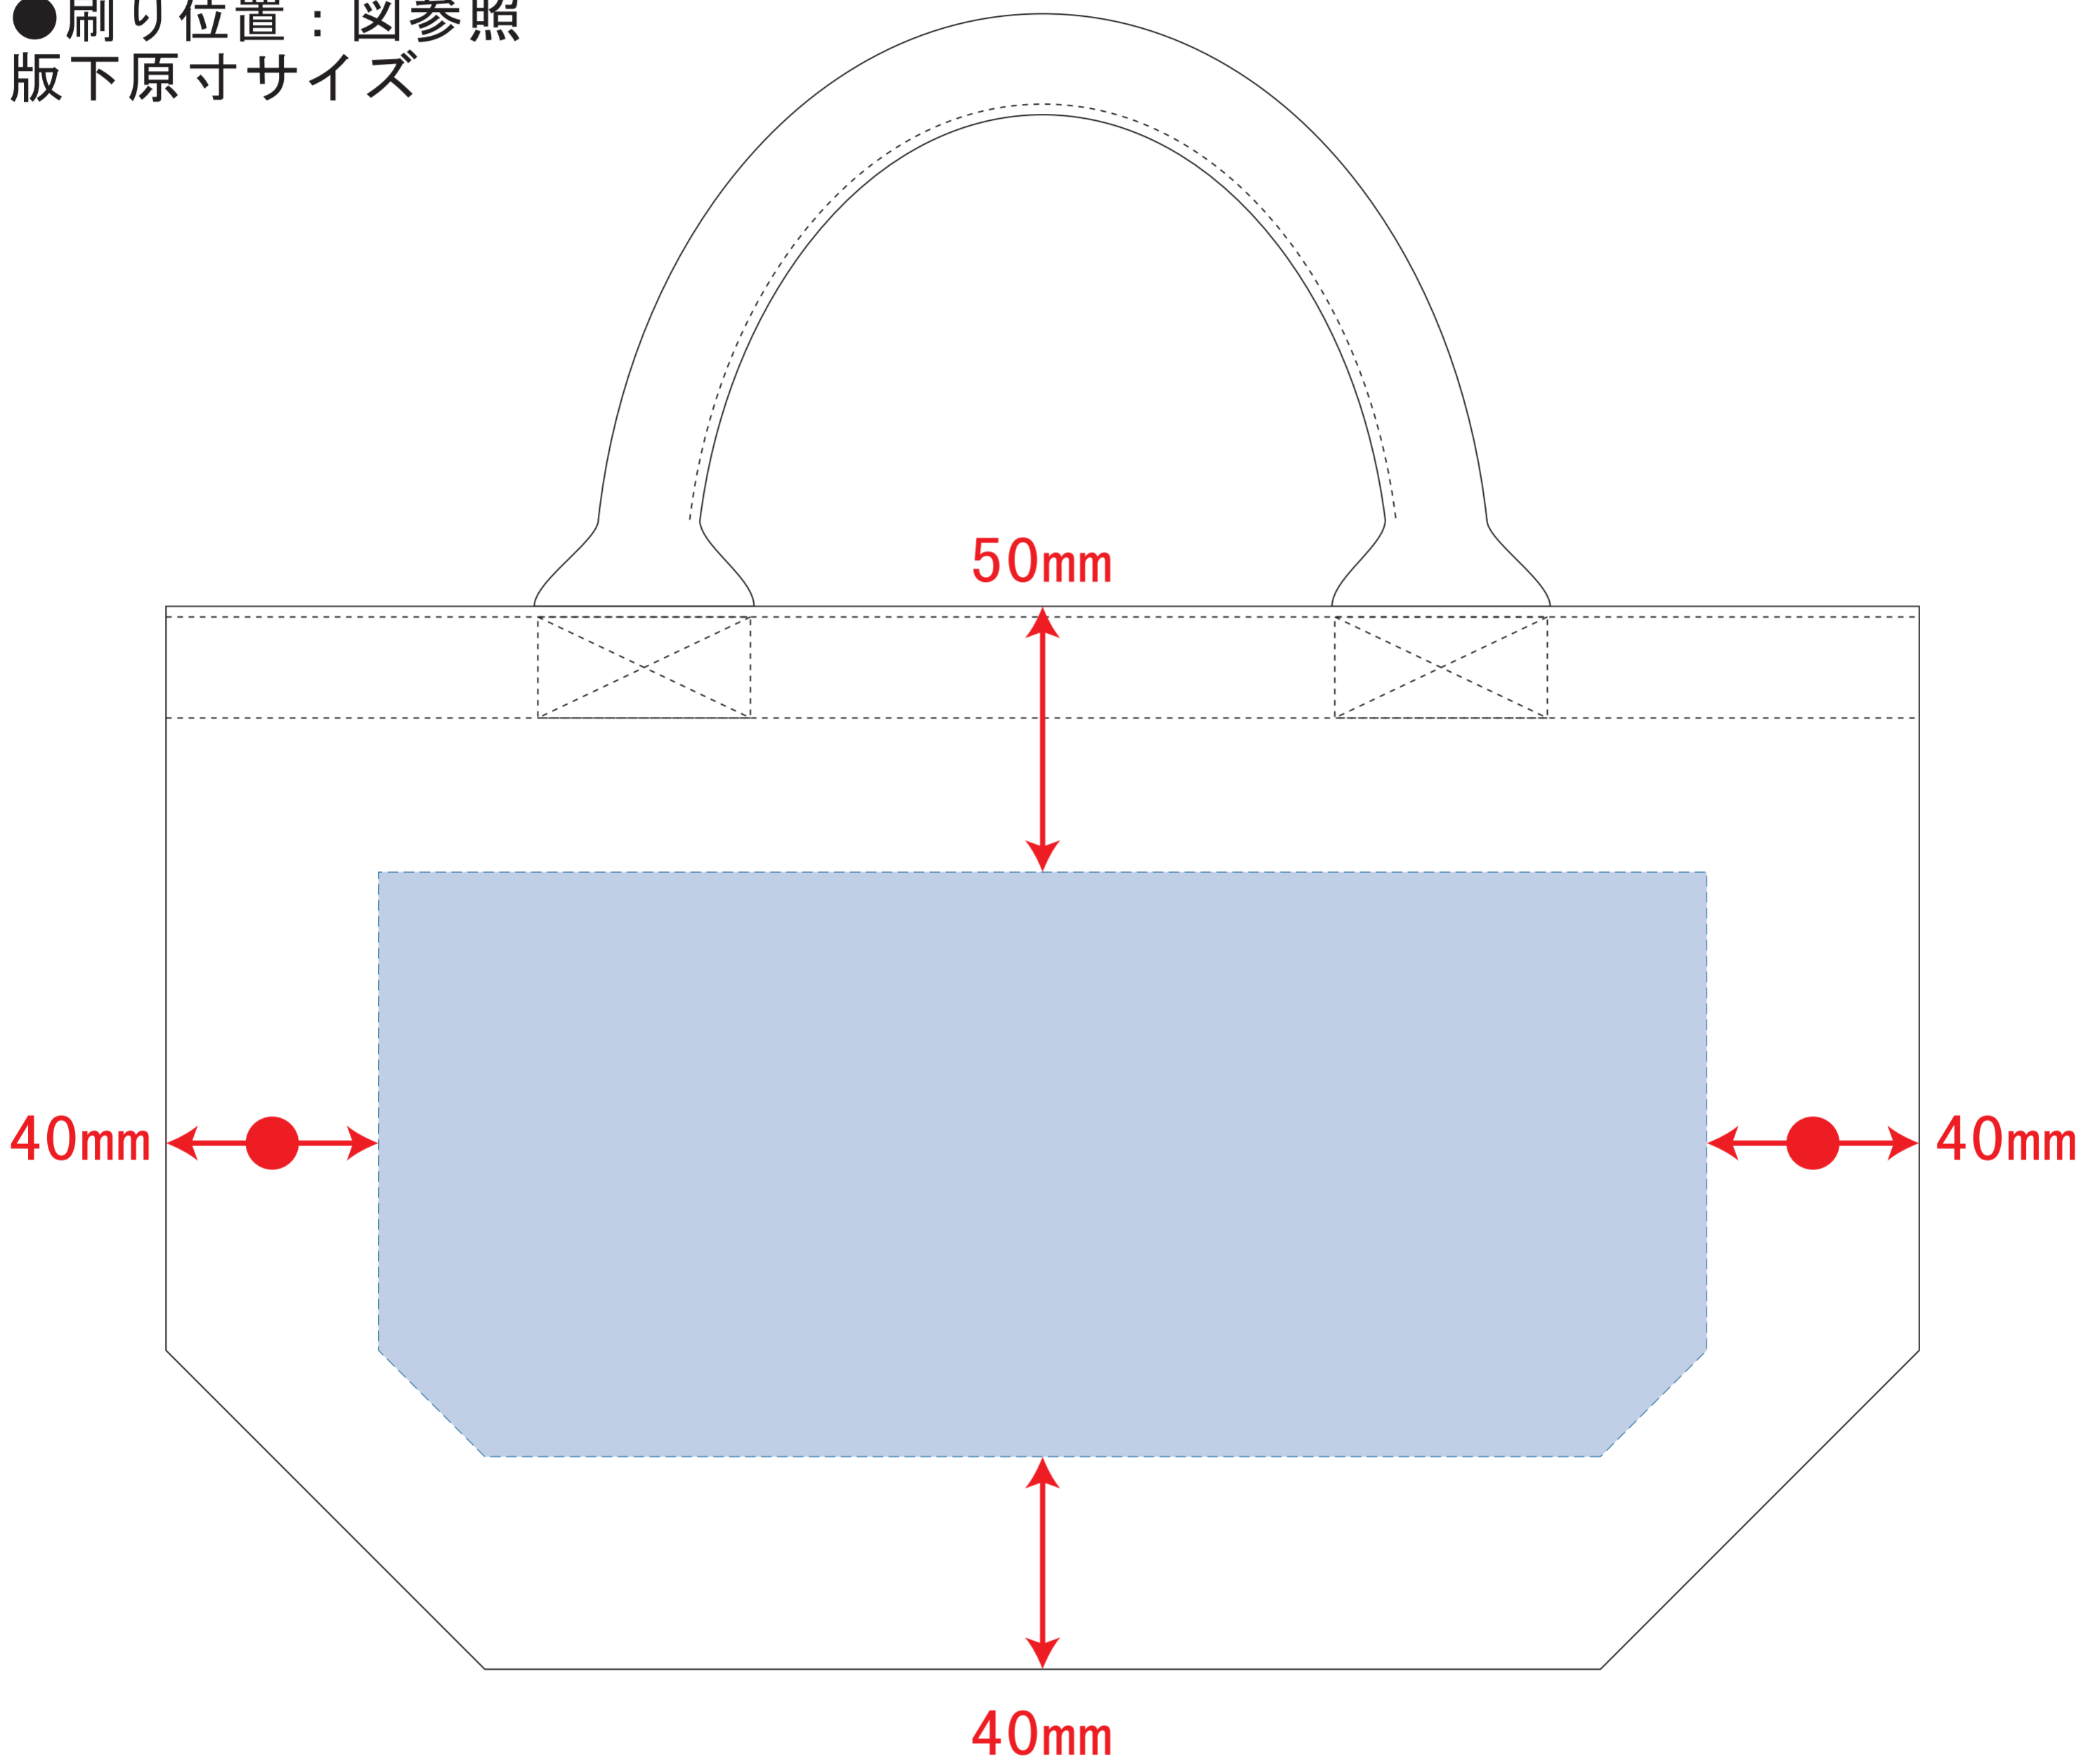

キャンバスガーデントート (S)

- クライアント：
- 営業担当：
- 制作担当：
- 受注番号：
- 納期：2020年00月00日
- ロット：
- デザインサイズ：W000mm
- 刷り色：1C
- 刷り位置：☒参照
版下原寸サイズ

制作上の注意点

- デザインサイズ:レイアウトの状態での寸法をご記入下さい。
- 刷り色:PANTONEまたはDICのチップでご指定下さい。
 - ※黒・白・金・銀はチップでのご指定はできません。
 - ※刷り色が白の場合、黒でレイアウトし、指示事項/刷り色の部分に「白」とご記入下さい。
- 刷り位置:寸法線はレイアウト位置に合わせて調整して下さい。
- プリントは点線部分、網掛けの刷り範囲  以内をお願い致します。(ベースの材質、又はデザインによりベタ面が多い場合、線が細かい場合等、調整が必要な場合がございます。)
- 細かい文字などは素材の関係上かすれたり、つぶれてしまう場合がございます。
- ベース素材のカラーにより、印刷色の仕上りが若干変わる場合がございます。

※画像データをご使用の際の注意点

- 原寸600dpiのモノクロ2階調の画像データをレイアウトして下さい。
- 画像データは別途添付して下さい。(pdfデータにリンクしたもの)

※ナチュラルのみエコマーク有り (内側)

デザインスペース：W250×H110 (mm)

■シルク印刷 最大範囲：W250×H110 (mm)

■熱転写印刷 最大範囲：W250×H110 (mm)

■インクジェット印刷 最大範囲：W250×H110 (mm)