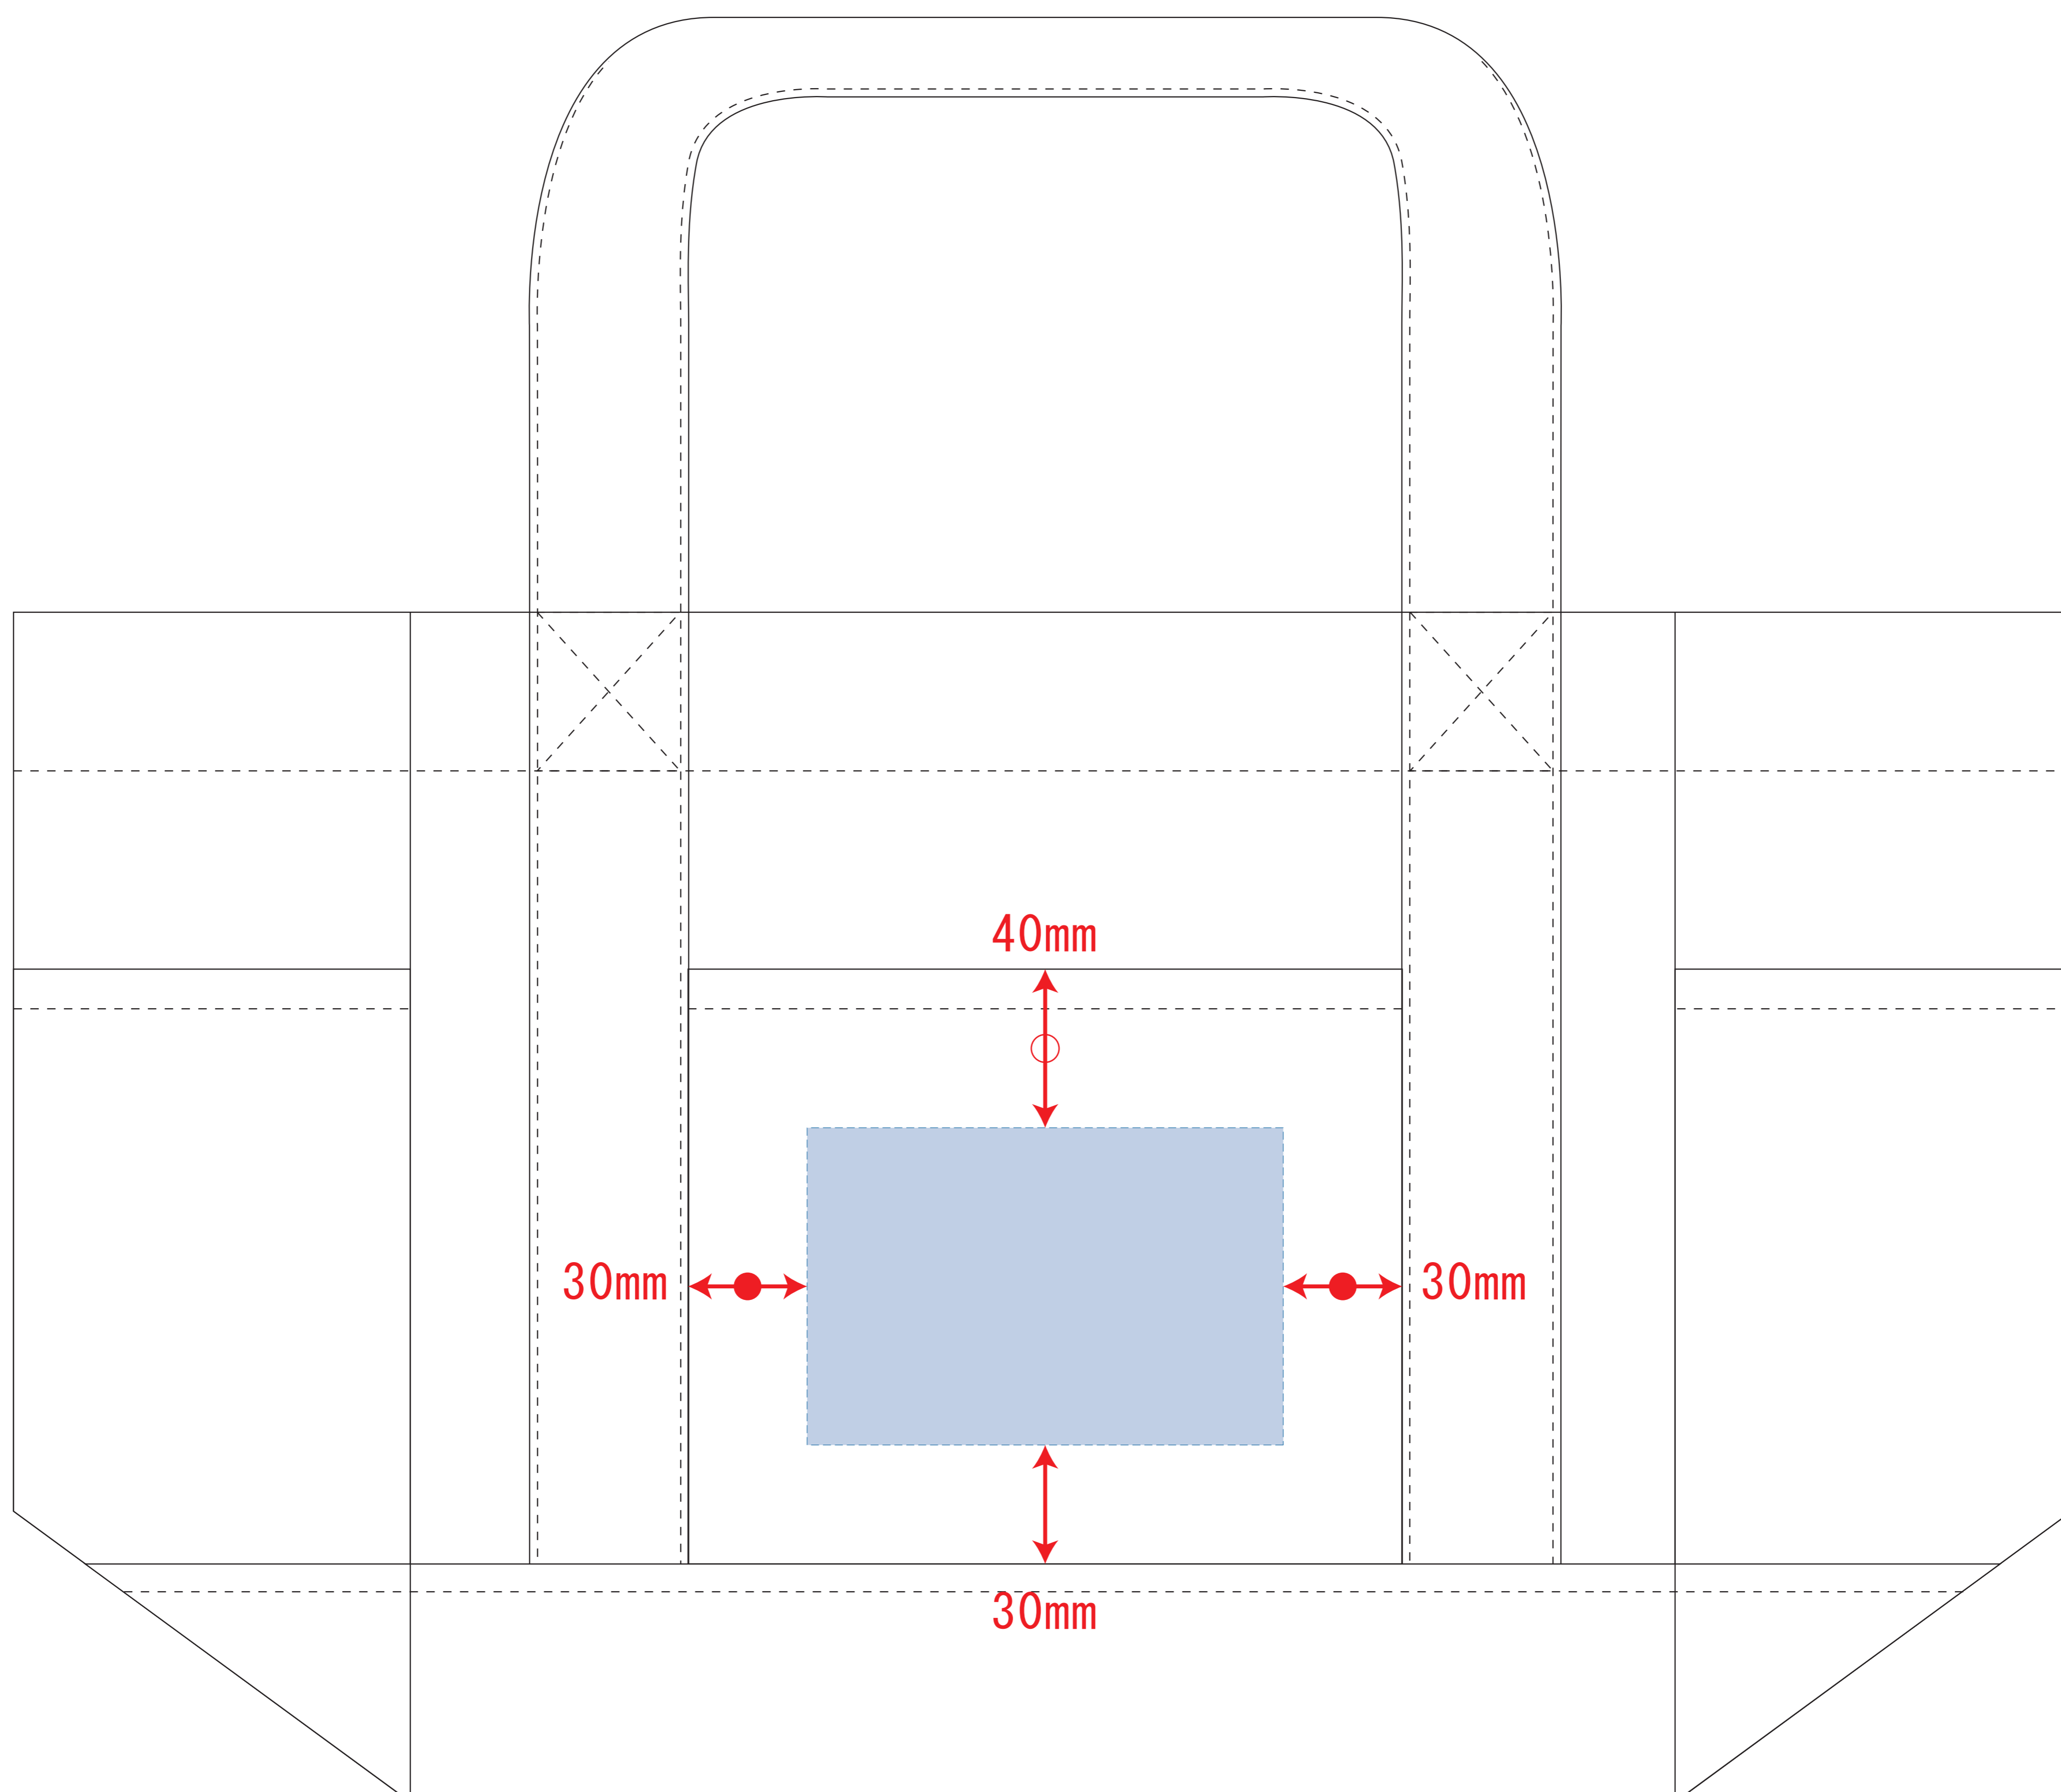

# 厚手キャンバスポケットマルチトート (M)

- クライアント：
  - 営業担当：
  - 制作担当：
  - 受注番号：
  - 納期：2020年00月00日
  - ロット：
  - デザインサイズ：W000mm
  - 刷り色：1C
  - 刷り位置：図参照
- 版下原寸サイズ

※ナチュラルのみエコマーク有り (内側)

デザインスペース：W120×H80 (mm)

■シルク印刷 最大範囲：W120×H80 (mm)

■熱転写印刷 最大範囲：W120×H80 (mm)

■インクジェット印刷 最大範囲：W120×H80 (mm)