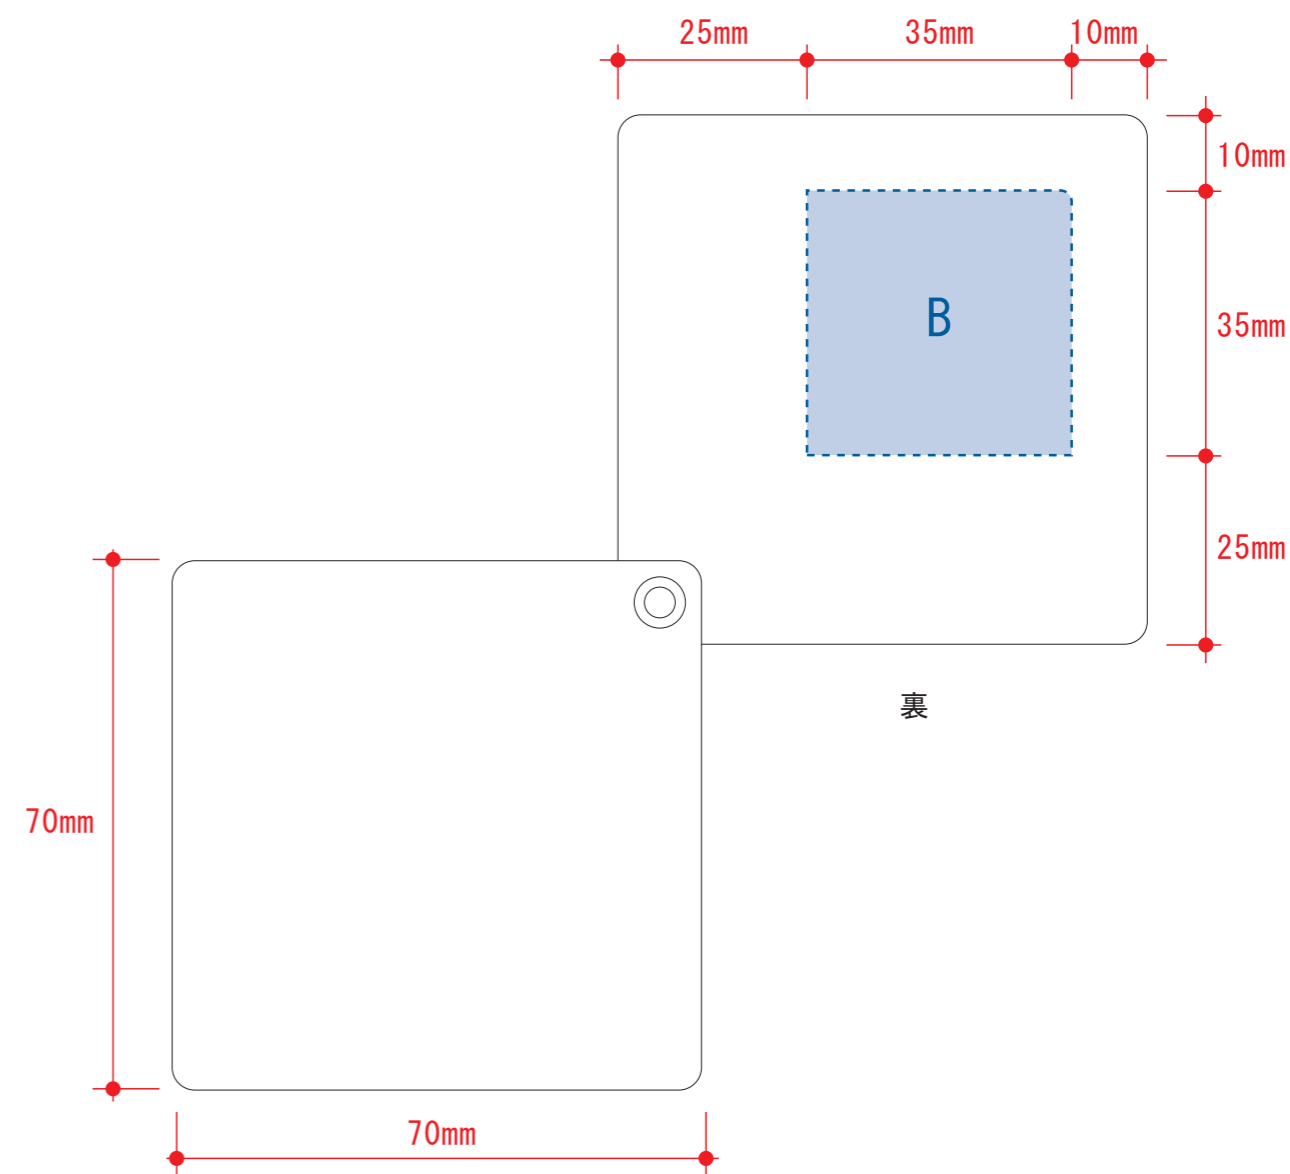

クリアスライドミラー スクエア

- クライアント：
 - 営業担当：
 - 制作担当：
 - 受注番号：
 - 納期：2018年00月00日
 - ロット：
 - デザインサイズ：W000mm
 - 刷り色：1C
 - 刷り位置：図参照
- 版下原寸サイズ

レイアウト可能範囲：A/W54×H54(mm)、B/W35×H35(mm)

■シルク印刷 最大範囲：A/W54×H54(mm)

■パッド印刷 最大範囲：A・B/W30×H30(mm)

※パッドでのベタの多いデザインは控えてください。