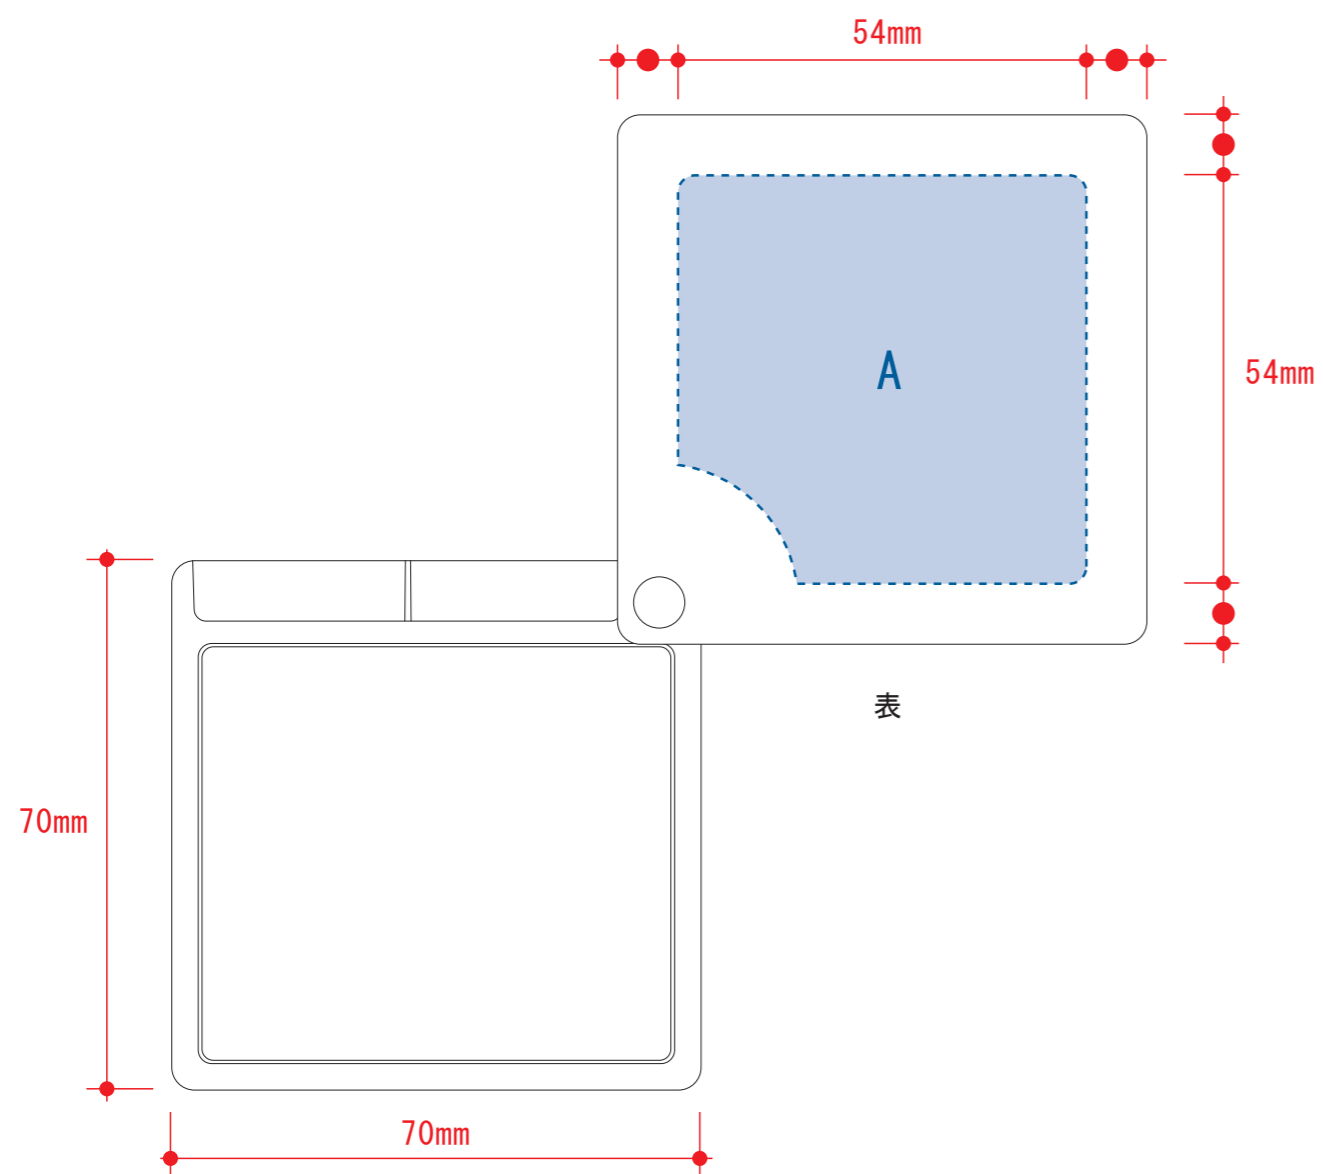

クリアスライドミラー スクエア

- クライアント：
 - 営業担当：
 - 制作担当：
 - 受注番号：
 - 納期：2018年00月00日
 - ロット：
 - デザインサイズ：W000mm
 - 刷り色：1C
 - 刷り位置：図参照
- 版下原寸サイズ

レイアウト可能範囲：A/W54×H54(mm)、B/W35×H35(mm)

■シルク印刷 最大範囲：A/W54×H54(mm)

■パッド印刷 最大範囲：A・B/W30×H30(mm)

※パッドでのベタの多いデザインは控えてください。