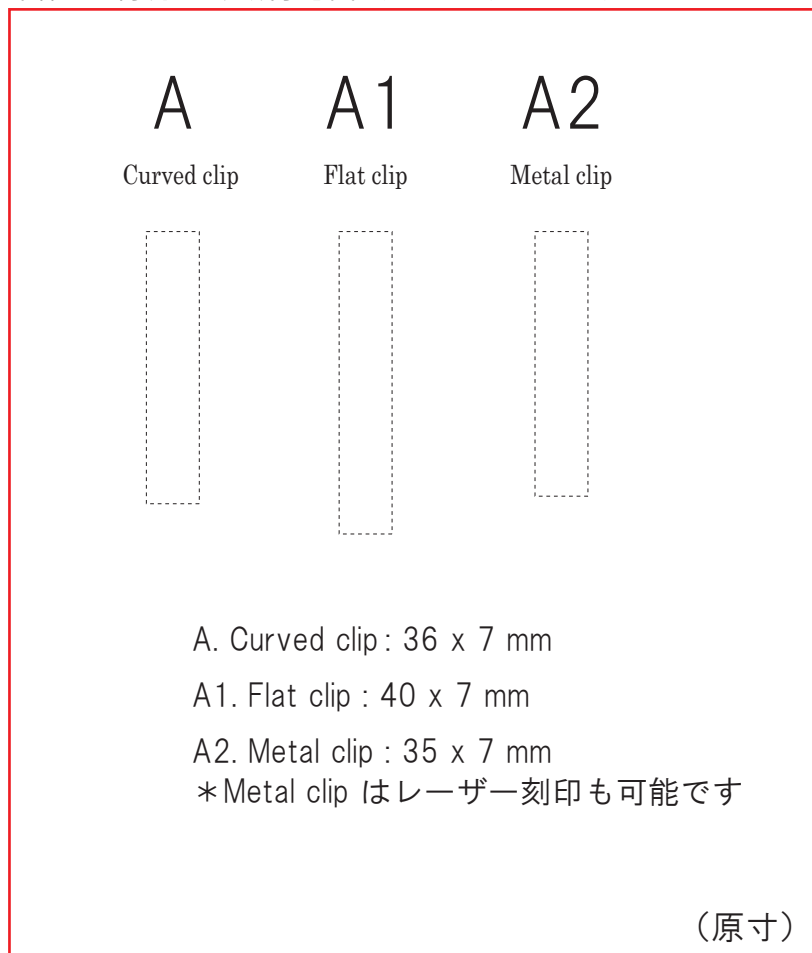

↓希望の場所にデザインを配置してメールでお送りください。
本体色を再現した完成予想図を追ってお送りします

- Adobe イラストレーターで編集可能です。
- 点線の部分が原寸の印刷範囲となりますので、こちらに収まるよう配置をお願いします。
- 黒と白以外の印刷色は Pantone でご指定ください。
- 細かいデザインはかすれやつぶれが生じる場合があります (印刷が出来ない場合もあります)。
- 写真や画像データは使用できません、アウトライン化されたベクターデータが必要です。