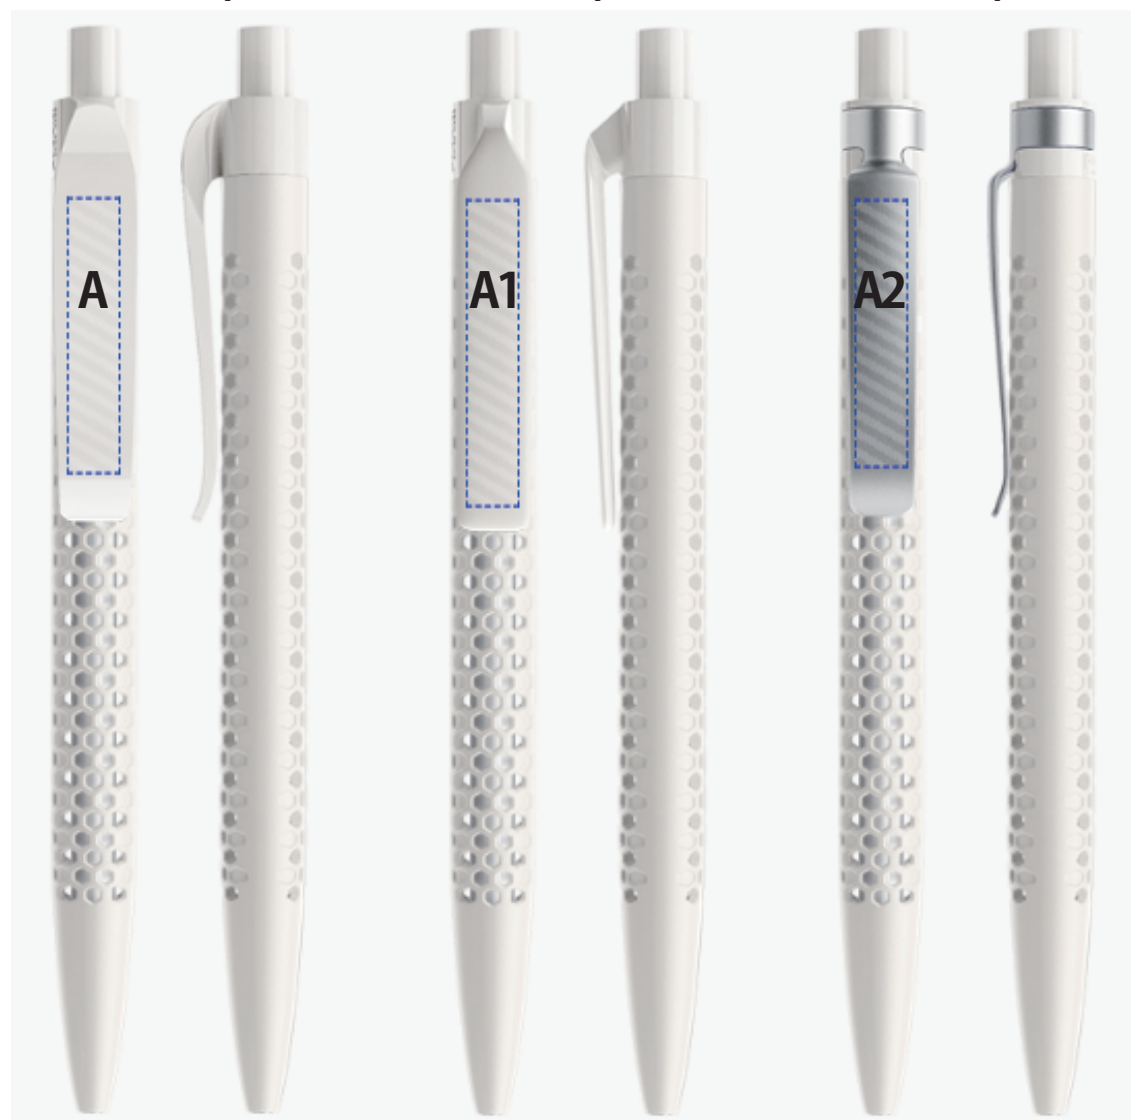

↓希望の場所にデザインを配置してメールでお送りください。
本体色を再現した完成予想図を追ってお送りします

- Adobe イラストレーターで編集可能です。
- 点線の部分が原寸の印刷範囲となりますので、こちらに収まるよう配置をお願いします。
- 黒と白以外の印刷色は Pantone でご指定ください。
- 細かいデザインはかすれやつぶれが生じる場合があります (印刷が出来ない場合もあります)。
- 写真や画像データは使用できません、アウトライン化されたベクターデータが必要です。