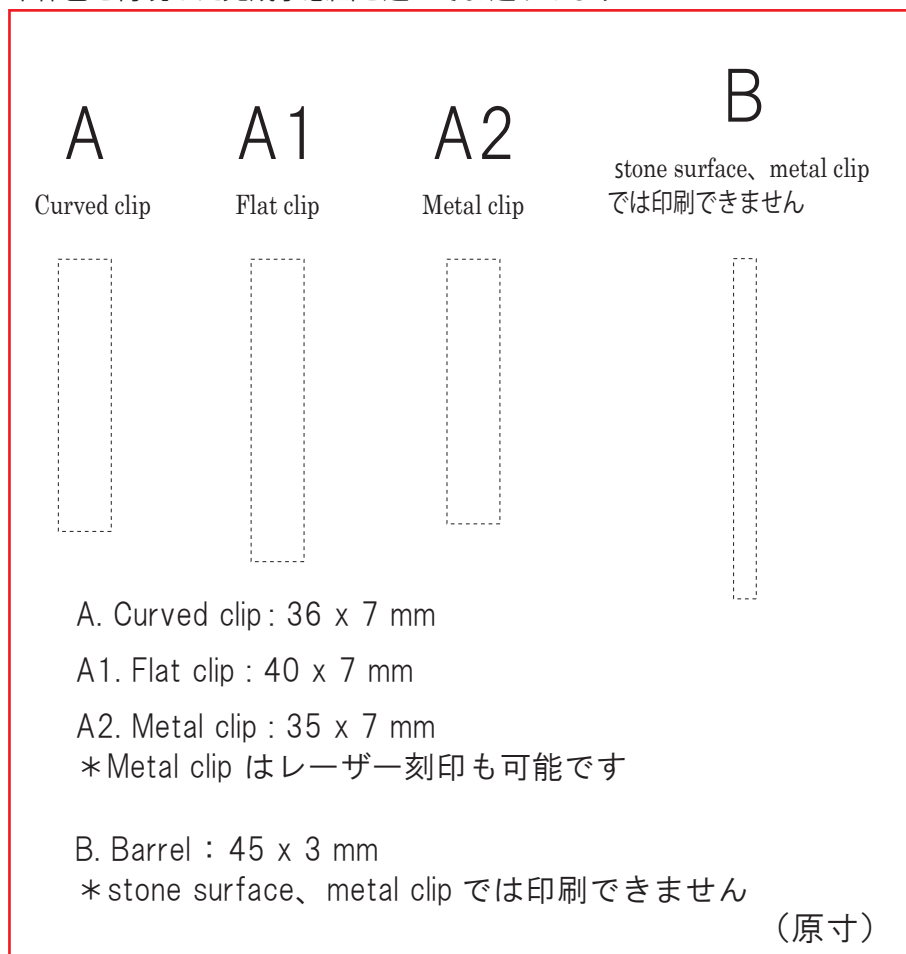

↓希望の場所にデザインを配置してメールでお送りください。
本体色を再現した完成予想図を追ってお送りします

- Adobe イラストレーターで編集可能です。
- 点線の部分が原寸の印刷範囲となりますので、こちらに収まるよう配置をお願いします。
- 黒と白以外の印刷色は Pantone でご指定ください。
- 細かいデザインはかすれやつぶれが生じる場合があります (印刷が出来ない場合もあります)。
- 写真や画像データは使用できません、アウトライン化されたベクターデータが必要です。