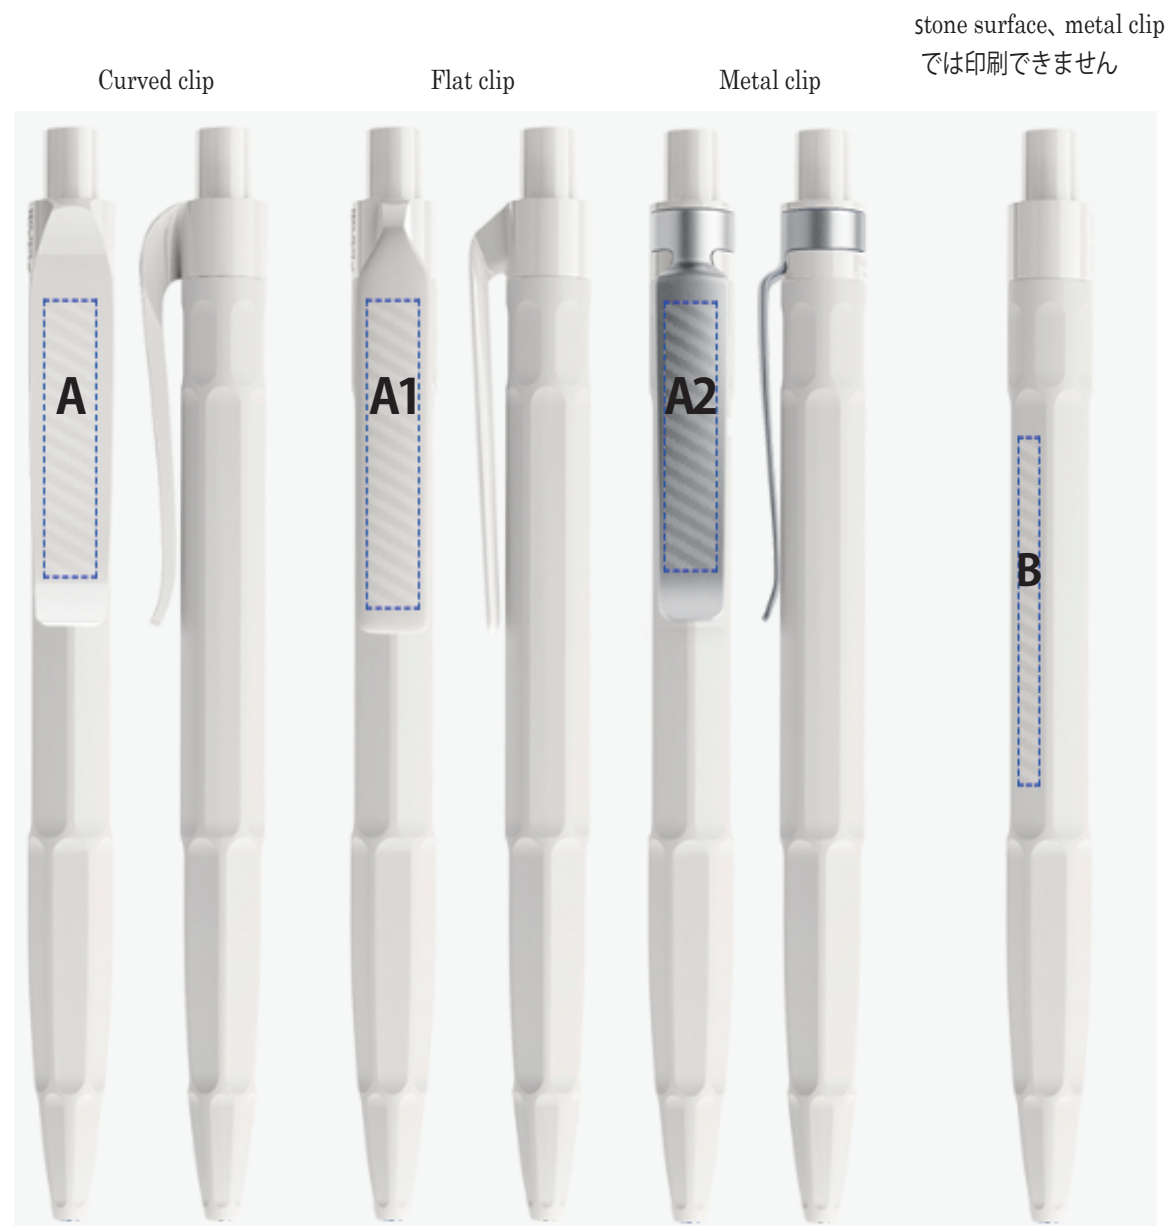

↓希望の場所にデザインを配置してメールでお送りください。
本体色を再現した完成予想図を追ってお送りします

- Adobe イラストレーターで編集可能です。
- 点線の部分が原寸の印刷範囲となりますので、こちらに収まるよう配置をお願いします。
- 黒と白以外の印刷色は Pantone でご指定ください。
- 細かいデザインはかすれやつぶれが生じる場合があります (印刷が出来ない場合もあります)。
- 写真や画像データは使用できません、アウトライン化されたベクターデータが必要です。