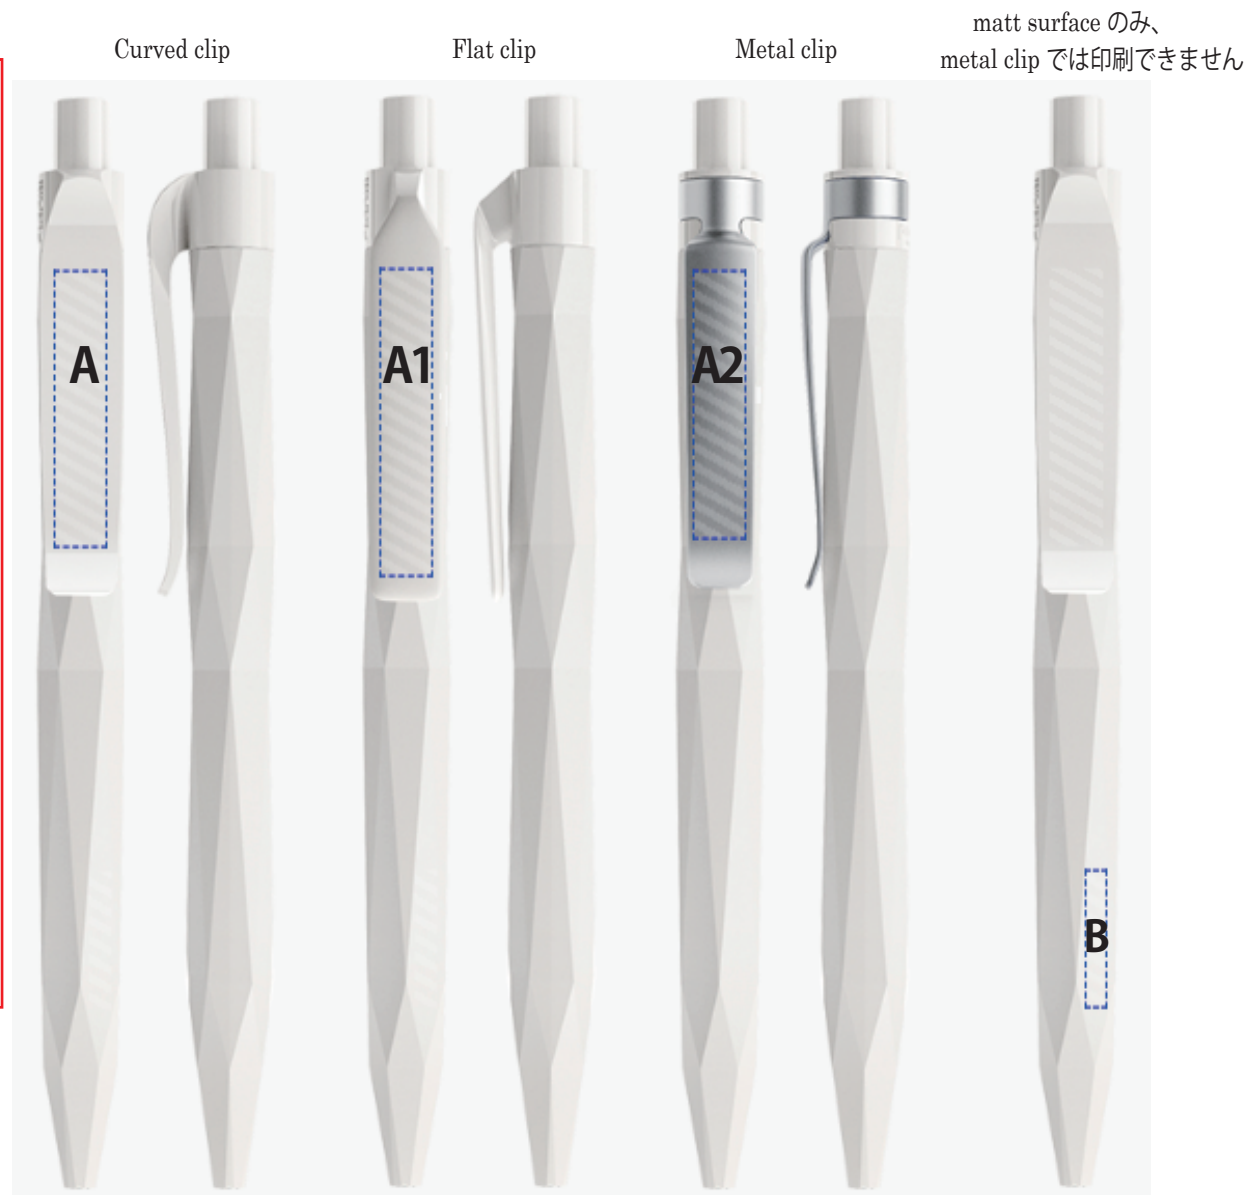

※当カラーはイメージです

↓希望の場所にデザインを配置してメールでお送りください。
本体色を再現した完成予想図を追ってお送りします

- Adobe イラストレーターで編集可能です。
- 点線の部分が原寸の印刷範囲となりますので、こちらに収まるよう配置をお願いします。
- 黒と白以外の印刷色は Pantone でご指定ください。
- 細かいデザインはかすれやつぶれが生じる場合があります (印刷が出来ない場合もあります)。
- 写真や画像データは使用できません、アウトライン化されたベクターデータが必要です。