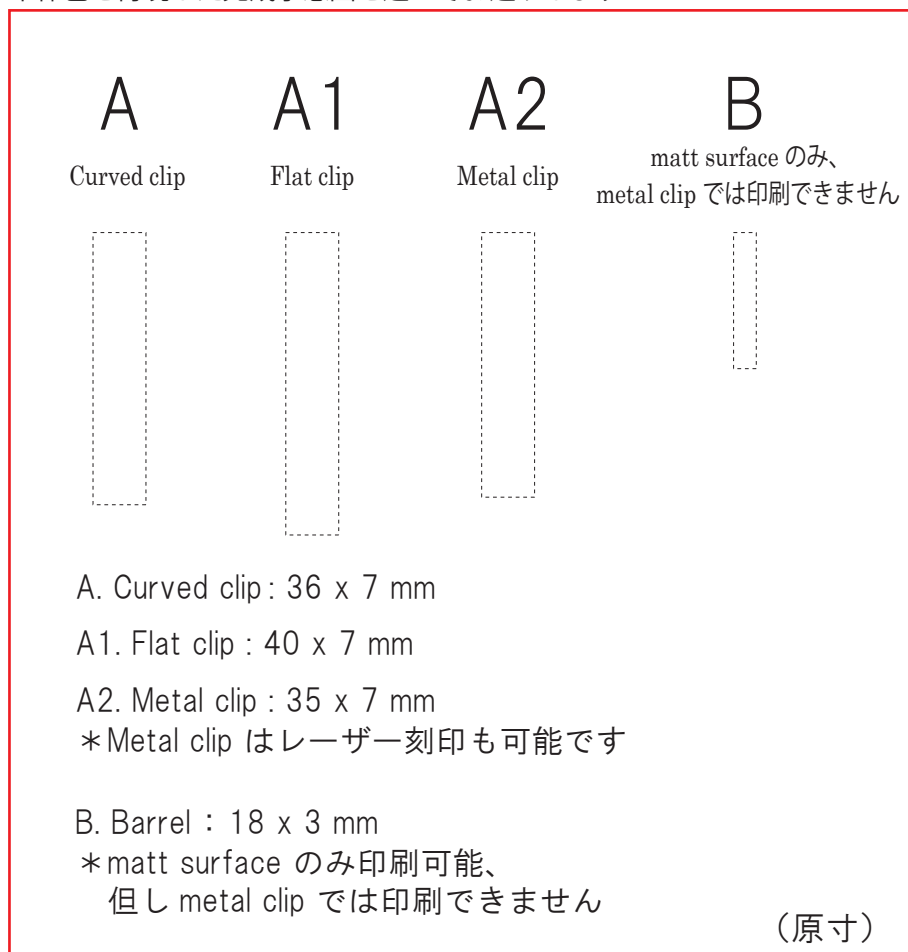

※当カラーはイメージです

↓希望の場所にデザインを配置してメールでお送りください。
本体色を再現した完成予想図を追ってお送りします

- Adobe イラストレーターで編集可能です。
- 点線の部分が原寸の印刷範囲となりますので、こちらに収まるよう配置をお願いします。
- 黒と白以外の印刷色は Pantone でご指定ください。
- 細かいデザインはかすれやつぶれが生じる場合があります (印刷が出来ない場合もあります)。
- 写真や画像データは使用できません、アウトライン化されたベクターデータが必要です。