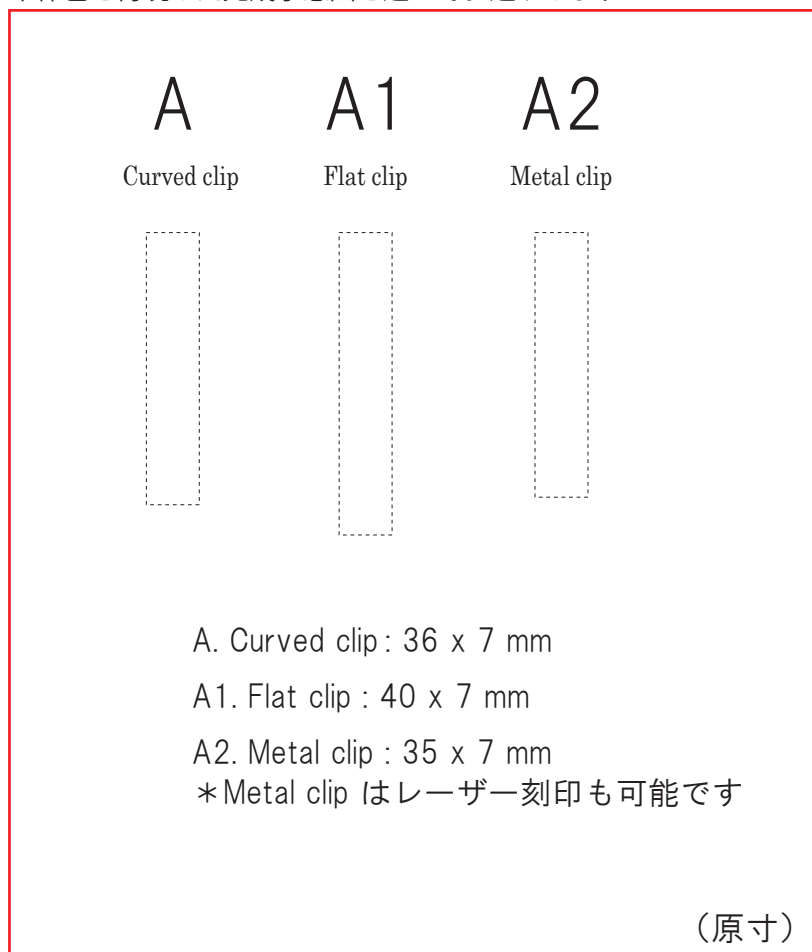

↓希望の場所にデザインを配置してメールでお送りください。
本体色を再現した完成予想図を追ってお送りします

- Adobe イラストレーターで編集可能です。
- 点線の部分が原寸の印刷範囲となりますので、こちらに収まるよう配置をお願いします。
- 黒と白以外の印刷色は Pantone でご指定ください。
- 細かいデザインはかすれやつぶれが生じる場合があります（印刷が出来ない場合もあります）。
- 写真や画像データは使用できません、アウトライン化されたベクターデータが必要です。