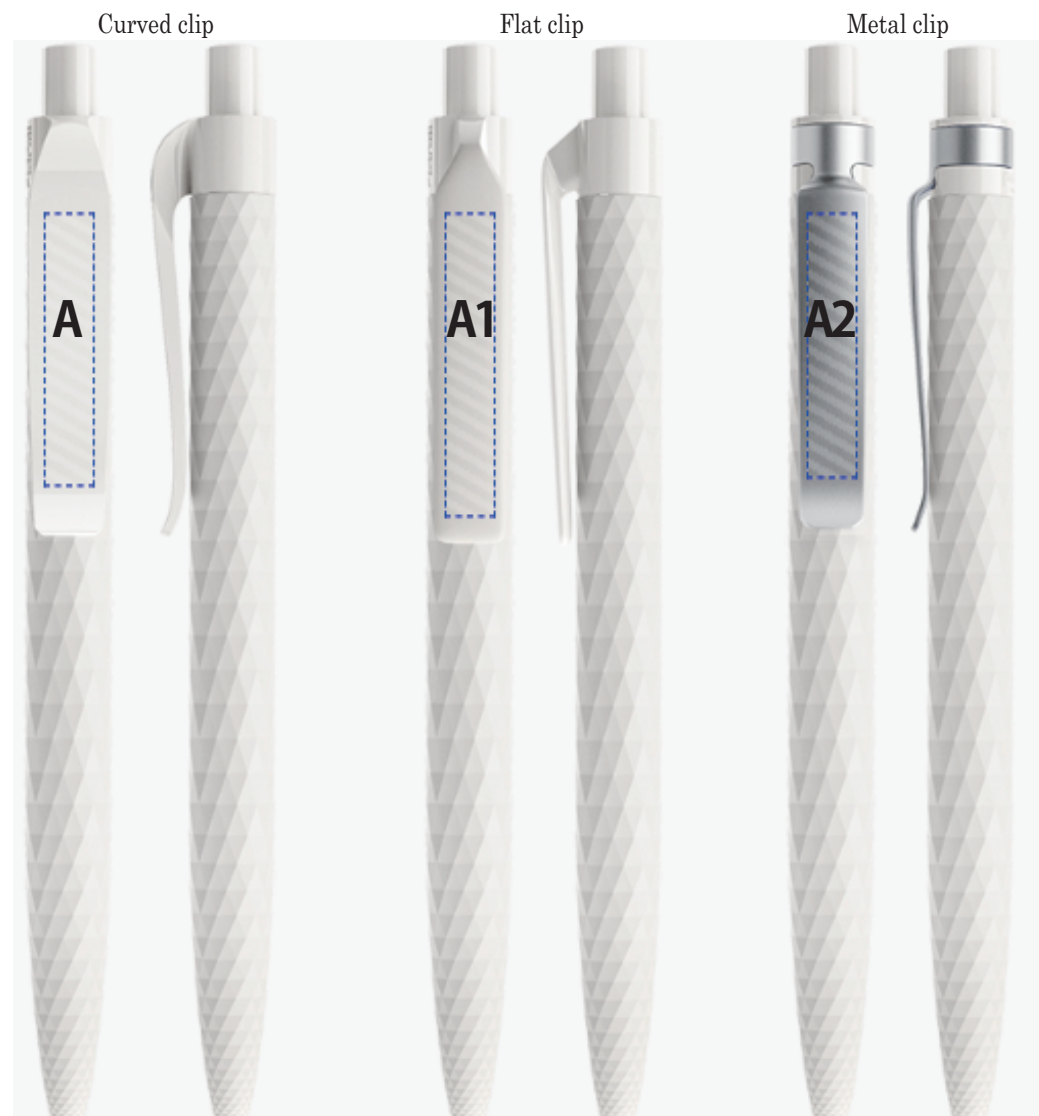

↓希望の場所にデザインを配置してメールでお送りください。
本体色を再現した完成予想図を追ってお送りします

- Adobe イラストレーターで編集可能です。
- 点線の部分が原寸の印刷範囲となりますので、こちらに収まるよう配置をお願いします。
- 黒と白以外の印刷色は Pantone でご指定ください。
- 細かいデザインはかすれやつぶれが生じる場合があります（印刷が出来ない場合もあります）。
- 写真や画像データは使用できません、アウトライン化されたベクターデータが必要です。