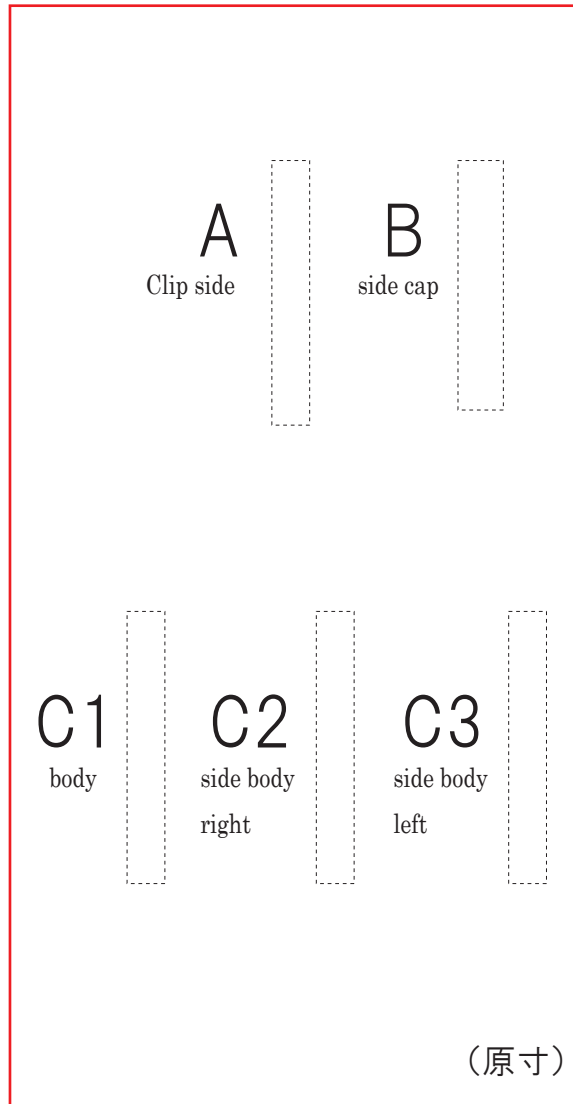

Prodir ボールペン DS8 テンプレート

ノヴェルテ®
NOVELTÉ®

☆お気軽にお電話ください☆
平日 10:00 ~ 17:00

03-5809-1203

↓希望の場所にデザインを配置してメールでお送りください。
本体色を再現した完成予想図を追ってお送りします

原寸
(メタルクリップ Ver)

A: 36 x 7 mm

A (metal) : 33 x 6 mm

B: 35 x 5 mm

C1 ~ C3: 36 x 5 mm

- Adobe イラストレーターで編集可能です。
- 点線の部分が原寸の印刷範囲となりますので、こちらに収まるよう配置をお願いします。
- 黒と白以外の印刷色は Pantone でご指定ください。
- 細かいデザインはかすれやつぶれが生じる場合があります (印刷が出来ない場合もあります)。
- 写真や画像データは使用できません、アウトライン化されたベクターデータが必要です。