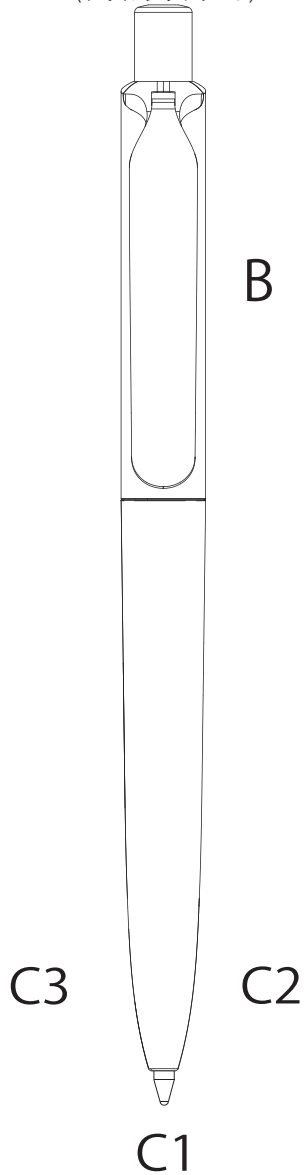

Prodir ボールペン DS8 テンプレート

ノヴェルテ®
NOVELTÉ®

☆お気軽にお電話ください☆
平日 10:00 ~ 17:00

03-5809-1203

↓希望の場所にデザインを配置してメールでお送りください。
本体色を再現した完成予想図を追ってお送りします

原寸
(メタルクリップ Ver)

A: 36 x 7 mm

A (metal) : 33 x 6 mm

B: 35 x 5 mm

C1 ~ C3: 36 x 5 mm

- Adobe イラストレーターで編集可能です。
- 点線の部分が原寸の印刷範囲となりますので、こちらに収まるよう配置をお願いします。
- 黒と白以外の印刷色は Pantone でご指定ください。
- 細かいデザインはかすれやつぶれが生じる場合があります (印刷が出来ない場合もあります)。
- 写真や画像データは使用できません、アウトライン化されたベクターデータが必要です。