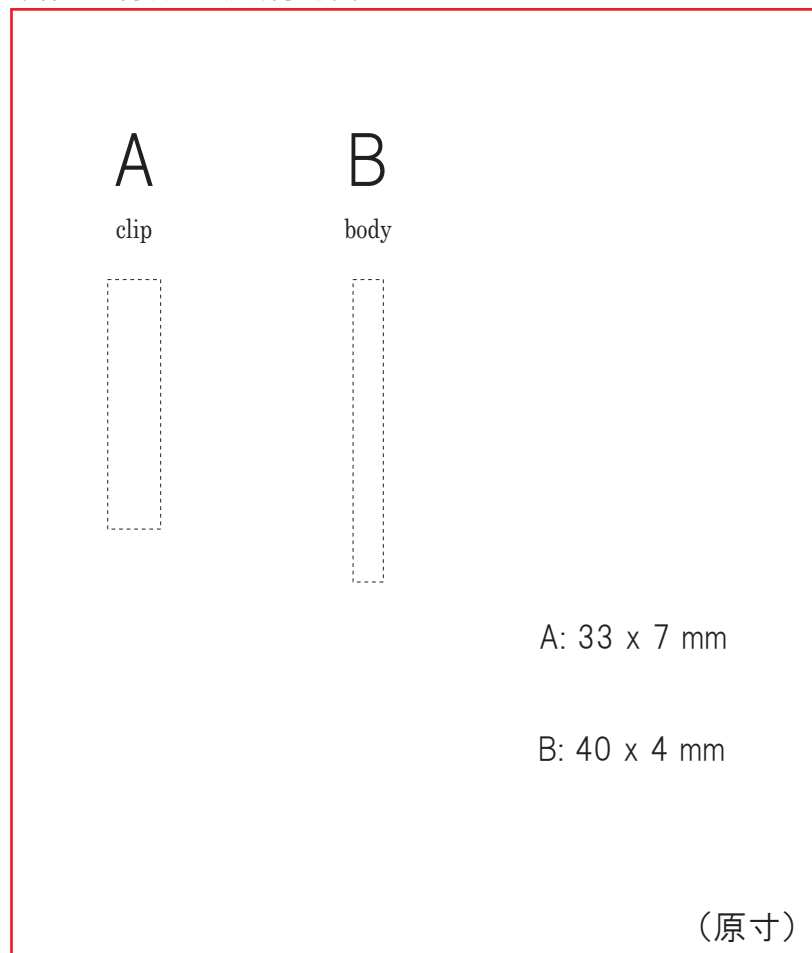

↓希望の場所にデザインを配置してメールでお送りください。  
本体色を再現した完成予想図を追ってお送りします

※当カラーはイメージです

- Adobe イラストレーターで編集可能です。
- 点線の部分が原寸の印刷範囲となりますので、こちらに収まるよう配置をお願いします。
- 黒と白以外の印刷色は Pantone でご指定ください。
- 細かいデザインはかすれやつぶれが生じる場合があります（印刷が出来ない場合もあります）。
- 写真や画像データは使用できません、アウトライン化されたベクターデータが必要です。