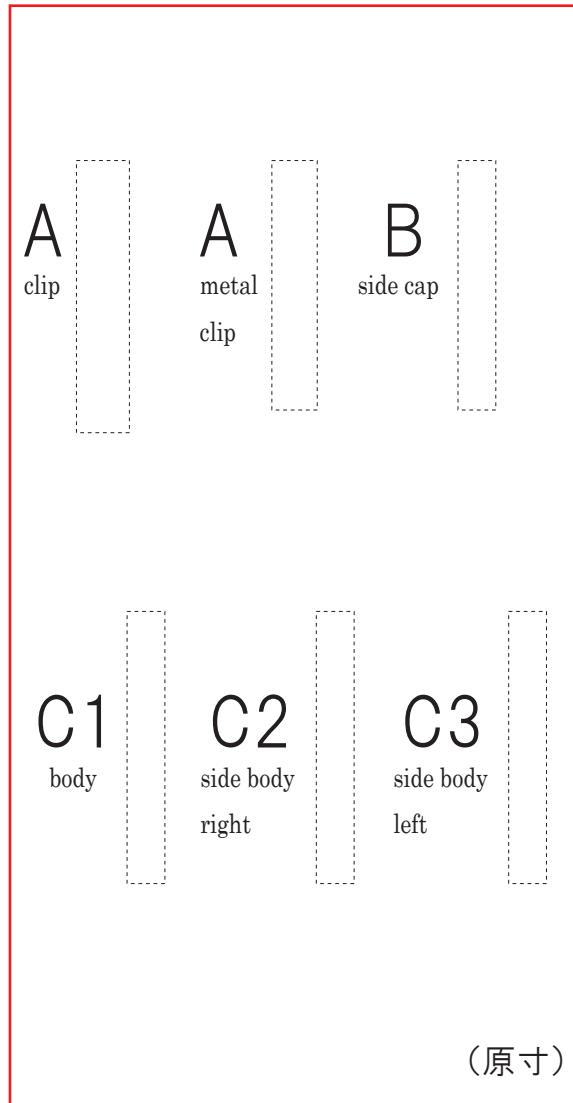

Prodir ボールペン DS8 テンプレート

ノヴェルテ®
NOVELTÉ®

☆お気軽にお電話ください☆
平日 10:00 ~ 17:00

03-5809-1203

原寸
(メタルクリップ Ver)

↓希望の場所にデザインを配置してメールでお送りください。
本体色を再現した完成予想図を追ってお送りします

A: 36 x 7 mm

A (metal) : 33 x 6 mm

B: 35 x 5 mm

C1 ~ C3: 36x 5 mm

(原寸)

※当カラーはイメージです

- Adobe イラストレーターで編集可能です。
- 点線の部分が原寸の印刷範囲となりますので、こちらに収まるよう配置をお願いします。
- 黒と白以外の印刷色は Pantone でご指定ください。
- 細かいデザインはかすれやつぶれが生じる場合があります (印刷が出来ない場合もあります)。
- 写真や画像データは使用できません、アウトライン化されたベクターデータが必要です。