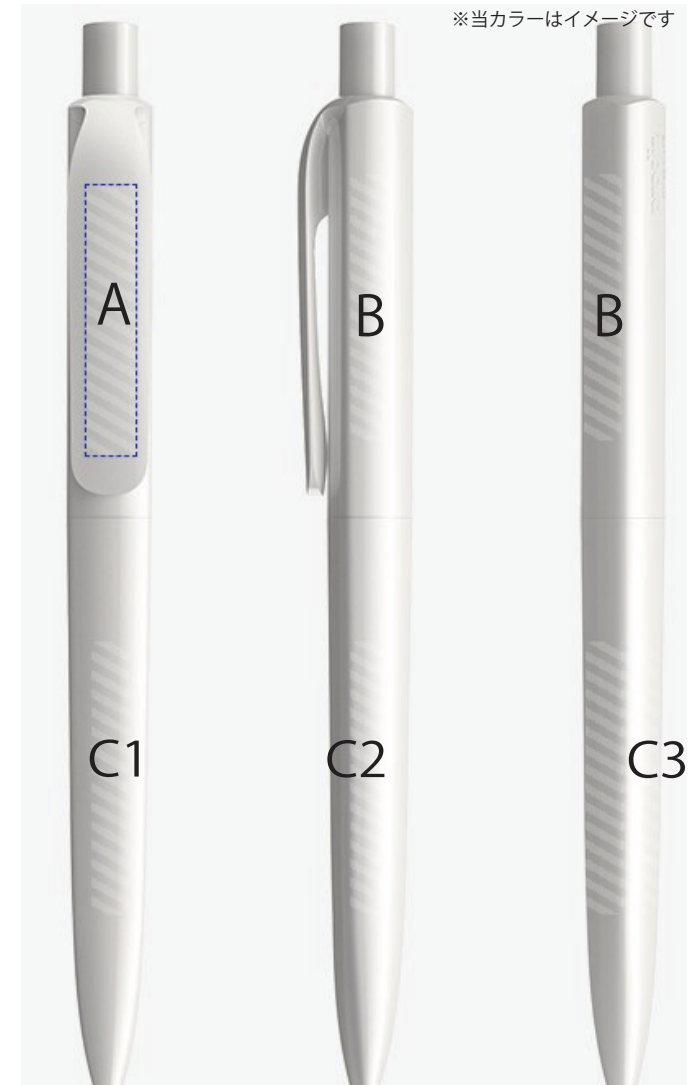

Prodir ボールペン DS8 テンプレート

ノヴェルテ®
NOVELTÉ®

☆お気軽にお電話ください☆
平日 10:00 ~ 17:00

03-5809-1203

原寸
(メタルクリップ Ver)

↓希望の場所にデザインを配置してメールでお送りください。
本体色を再現した完成予想図を追ってお送りします

A: 36 x 7 mm

A (metal) : 33 x 6 mm

B: 35 x 5 mm

C1 ~ C3: 36x 5 mm

(原寸)

※当カラーはイメージです

- Adobe イラストレーターで編集可能です。
- 点線の部分が原寸の印刷範囲となりますので、こちらに収まるよう配置をお願いします。
- 黒と白以外の印刷色は Pantone でご指定ください。
- 細かいデザインはかすれやつぶれが生じる場合があります (印刷が出来ない場合もあります)。
- 写真や画像データは使用できません、アウトライン化されたベクターデータが必要です。