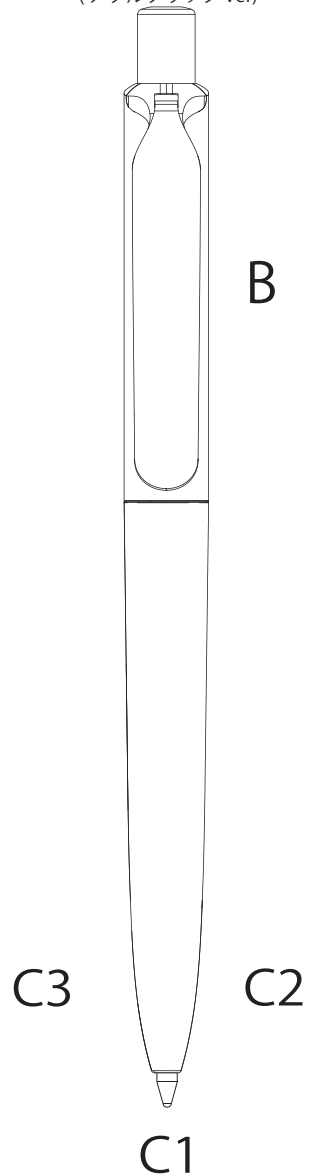

Prodir ボールペン DS8 テンプレート

ノヴェルテ®
NOVELTÉ®

☆お気軽にお電話ください☆
平日 10:00 ~ 17:00

03-5809-1203

原寸
(メタルクリップ Ver)

↓希望の場所にデザインを配置してメールでお送りください。
本体色を再現した完成予想図を追ってお送りします

A: 36 x 7 mm

A (metal) : 33 x 6 mm

B: 35 x 5 mm

C1 ~ C3: 36x 5 mm

(原寸)

※当カラーはイメージです

- Adobe イラストレーターで編集可能です。
- 点線の部分が原寸の印刷範囲となりますので、こちらに収まるよう配置をお願いします。
- 黒と白以外の印刷色は Pantone でご指定ください。
- 細かいデザインはかすれやつぶれが生じる場合があります (印刷が出来ない場合もあります)。
- 写真や画像データは使用できません、アウトライン化されたベクターデータが必要です。