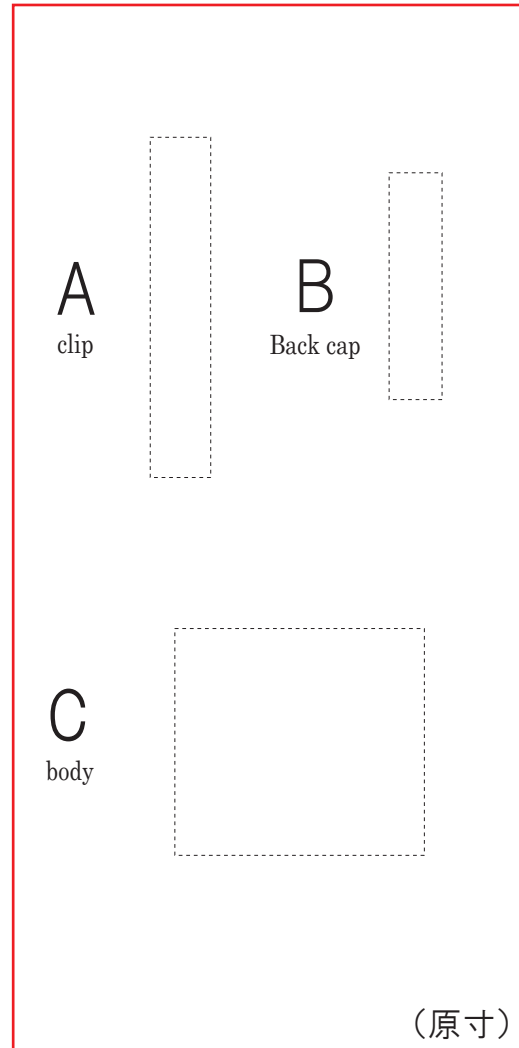

Prodir ボールペン DS7 テンプレート

原寸

↓希望の場所にデザインを配置してメールでお送りください。
本体色を再現した完成予想図を追ってお送りします

A: 45 x 8 mm

B: 30 x 7 mm

C: 30x 33 mm

(原寸)

ノヴェルテ®
NOVELTÉ®

☆お気軽にお電話ください☆
平日 10:00 ~ 17:00

03-5809-1203

※当カラーはイメージです

- Adobe イラストレーターで編集可能です。
- 点線の部分が原寸の印刷範囲となりますので、こちらに収まるよう配置をお願いします。
- 黒と白以外の印刷色は Pantone でご指定ください。

- 細かいデザインはかすれやつぶれが生じる場合があります（印刷が出来ない場合もあります）。
- 写真や画像データは使用できません、アウトライン化されたベクターデータが必要です。