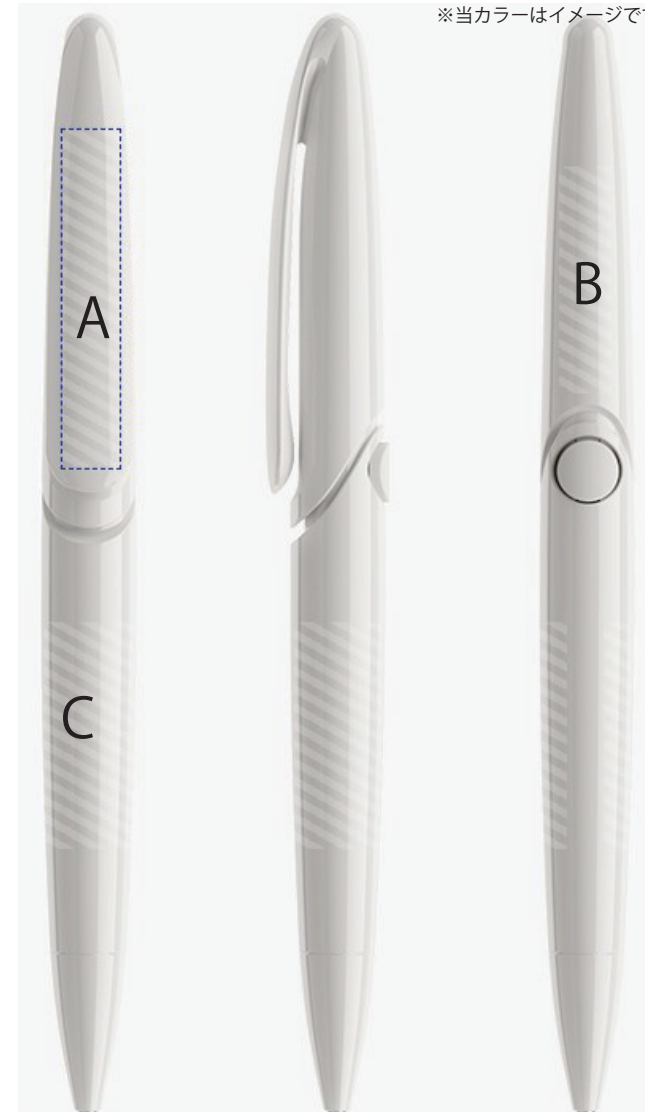

A: 45 x 8 mm

B: 30 x 7 mm

C: 30x 33 mm

(原寸)

ノヴェルテ®
NOVELTÉ®

☆お気軽にお電話ください☆
平日 10:00 ~ 17:00

03-5809-1203

※当カラーはイメージです