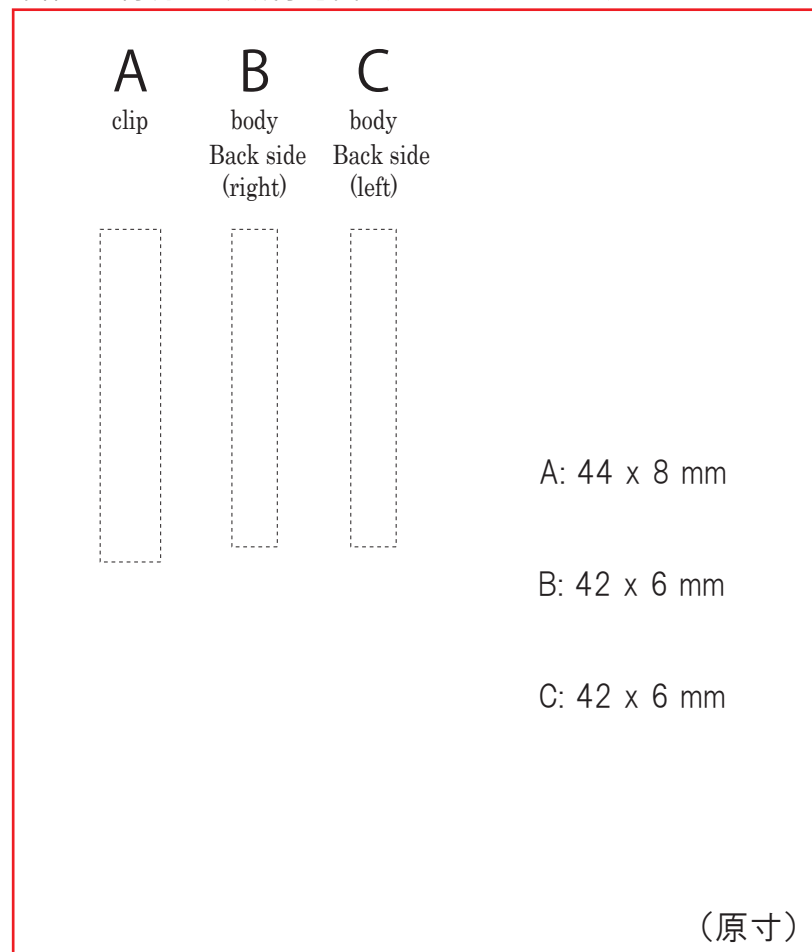

※当カラーはイメージです

↓希望の場所にデザインを配置してメールでお送りください。
本体色を再現した完成予想図を追ってお送りします

- Adobe イラストレーターで編集可能です。
- 点線の部分が原寸の印刷範囲となりますので、こちらに収まるよう配置をお願いします。
- 黒と白以外の印刷色は Pantone でご指定ください。
- 細かいデザインはかすれやつぶれが生じる場合があります (印刷が出来ない場合もあります)。
- 写真や画像データは使用できません、アウトライン化されたベクターデータが必要です。