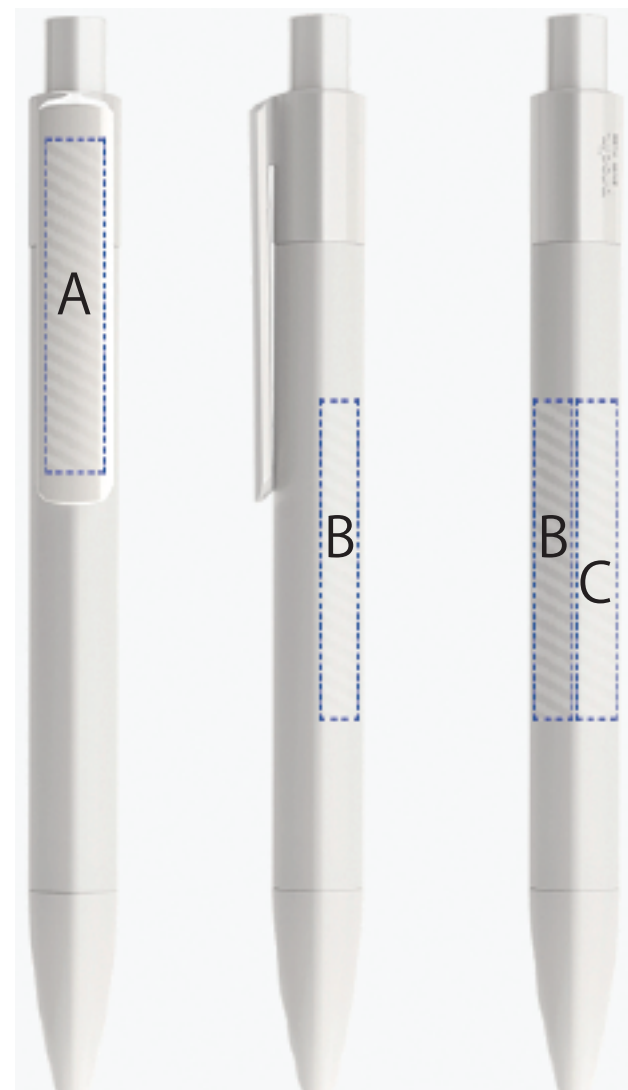

※当カラーはイメージです

↓希望の場所にデザインを配置してメールでお送りください。
本体色を再現した完成予想図を追ってお送りします

- Adobe イラストレーターで編集可能です。
- 点線の部分が原寸の印刷範囲となりますので、こちらに収まるよう配置をお願いします。
- 黒と白以外の印刷色は Pantone でご指定ください。
- 細かいデザインはかすれやつぶれが生じる場合があります (印刷が出来ない場合もあります)。
- 写真や画像データは使用できません、アウトライン化されたベクターデータが必要です。