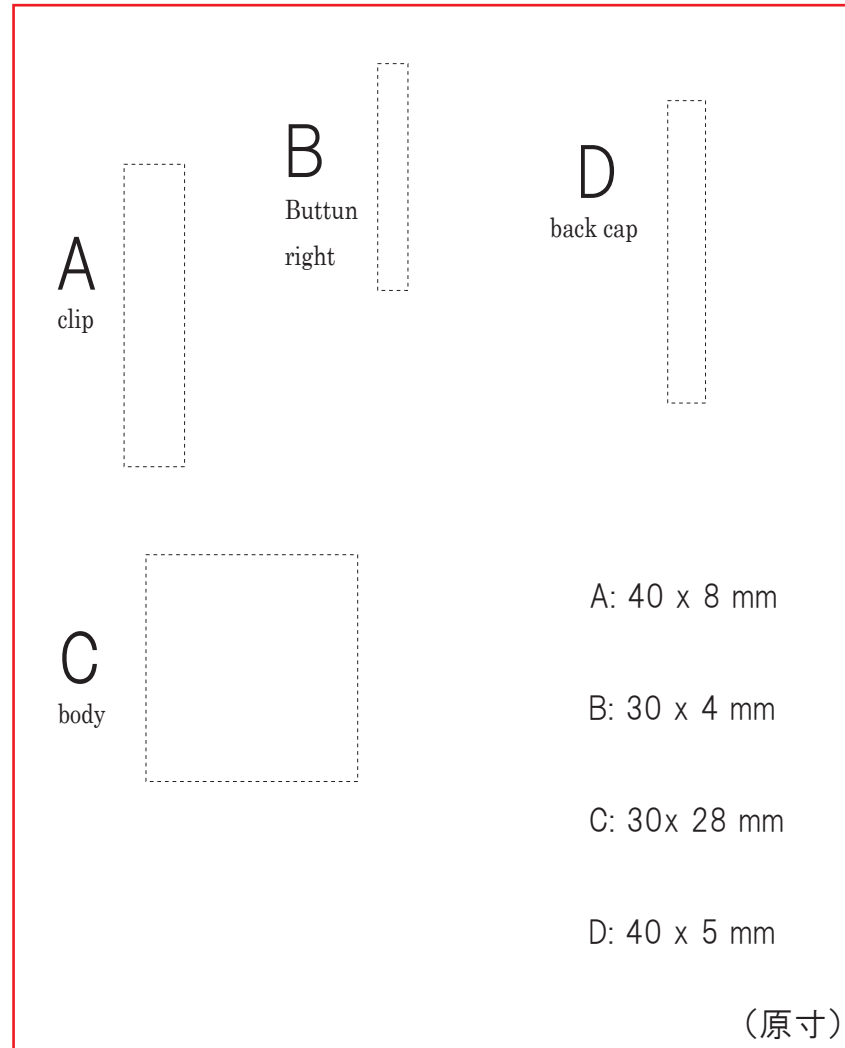

原寸

↓希望の場所にデザインを配置してメールでお送りください。  
本体色を再現した完成予想図を追ってお送りします

※当カラーはイメージです

- Adobe イラストレーターで編集可能です。
- 点線の部分が原寸の印刷範囲となりますので、こちらに収まるよう配置をお願いします。
- 黒と白以外の印刷色は Pantone でご指定ください。
- 細かいデザインはかすれやつぶれが生じる場合があります (印刷が出来ない場合もあります)。
- 写真や画像データは使用できません、アウトライン化されたベクターデータが必要です。