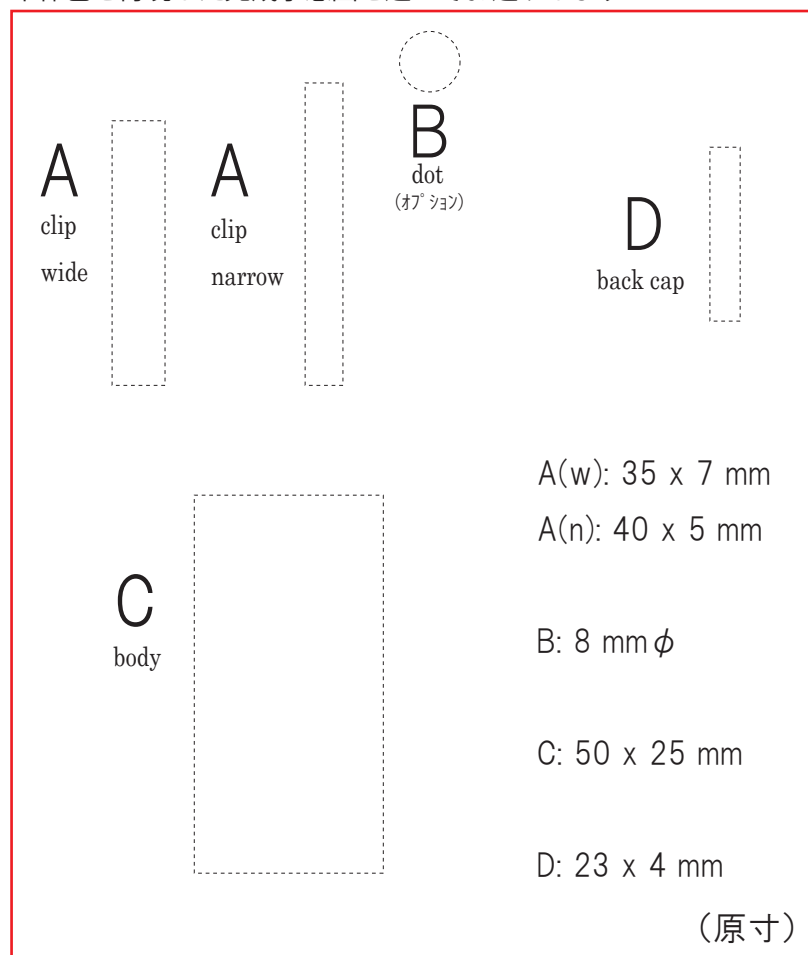

原寸

↓希望の場所にデザインを配置してメールでお送りください。  
本体色を再現した完成予想図を追ってお送りします

※当カラーはイメージです

チップイン時 (ペン先を収納している状態)

チップアウト時

- Adobe イラストレーターで編集可能です。
- 点線の部分が原寸の印刷範囲となりますので、こちらに収まるよう配置をお願いします。
- 黒と白以外の印刷色は Pantone でご指定ください。
- 細かいデザインはかすれやつぶれが生じる場合があります (印刷が出来ない場合もあります)。
- 写真や画像データは使用できません、アウトライン化されたベクターデータが必要です。