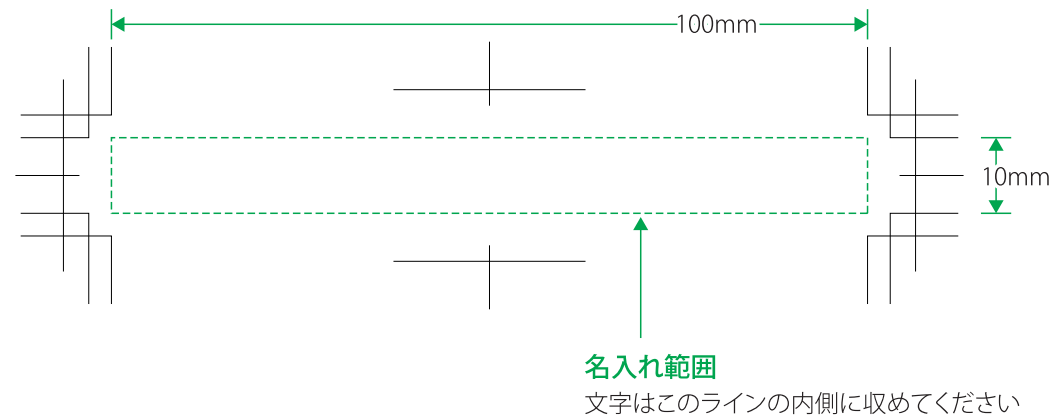

NZB1503_エコブラウン (小)

(名入れ印刷寸法: H10×W100mm以内)

データ入稿について

- アプリケーションはillustratorをご使用ください。 ●バージョンはCS4まで対応可能です。
- デザインは必ずデザインレイヤーで作成してください。レイヤーの統合はしないでください。
- フォントは全てアウトライン化をしてください。
- フォントにもよりますが、小さい文字は潰れる可能性がありますので、ご注意ください。
- 網掛け・グラデーションには対応しておりませんので、予めご了承ください。
- 完成見本・確認用データ (JPG・PDF等) の添付をお願いします。