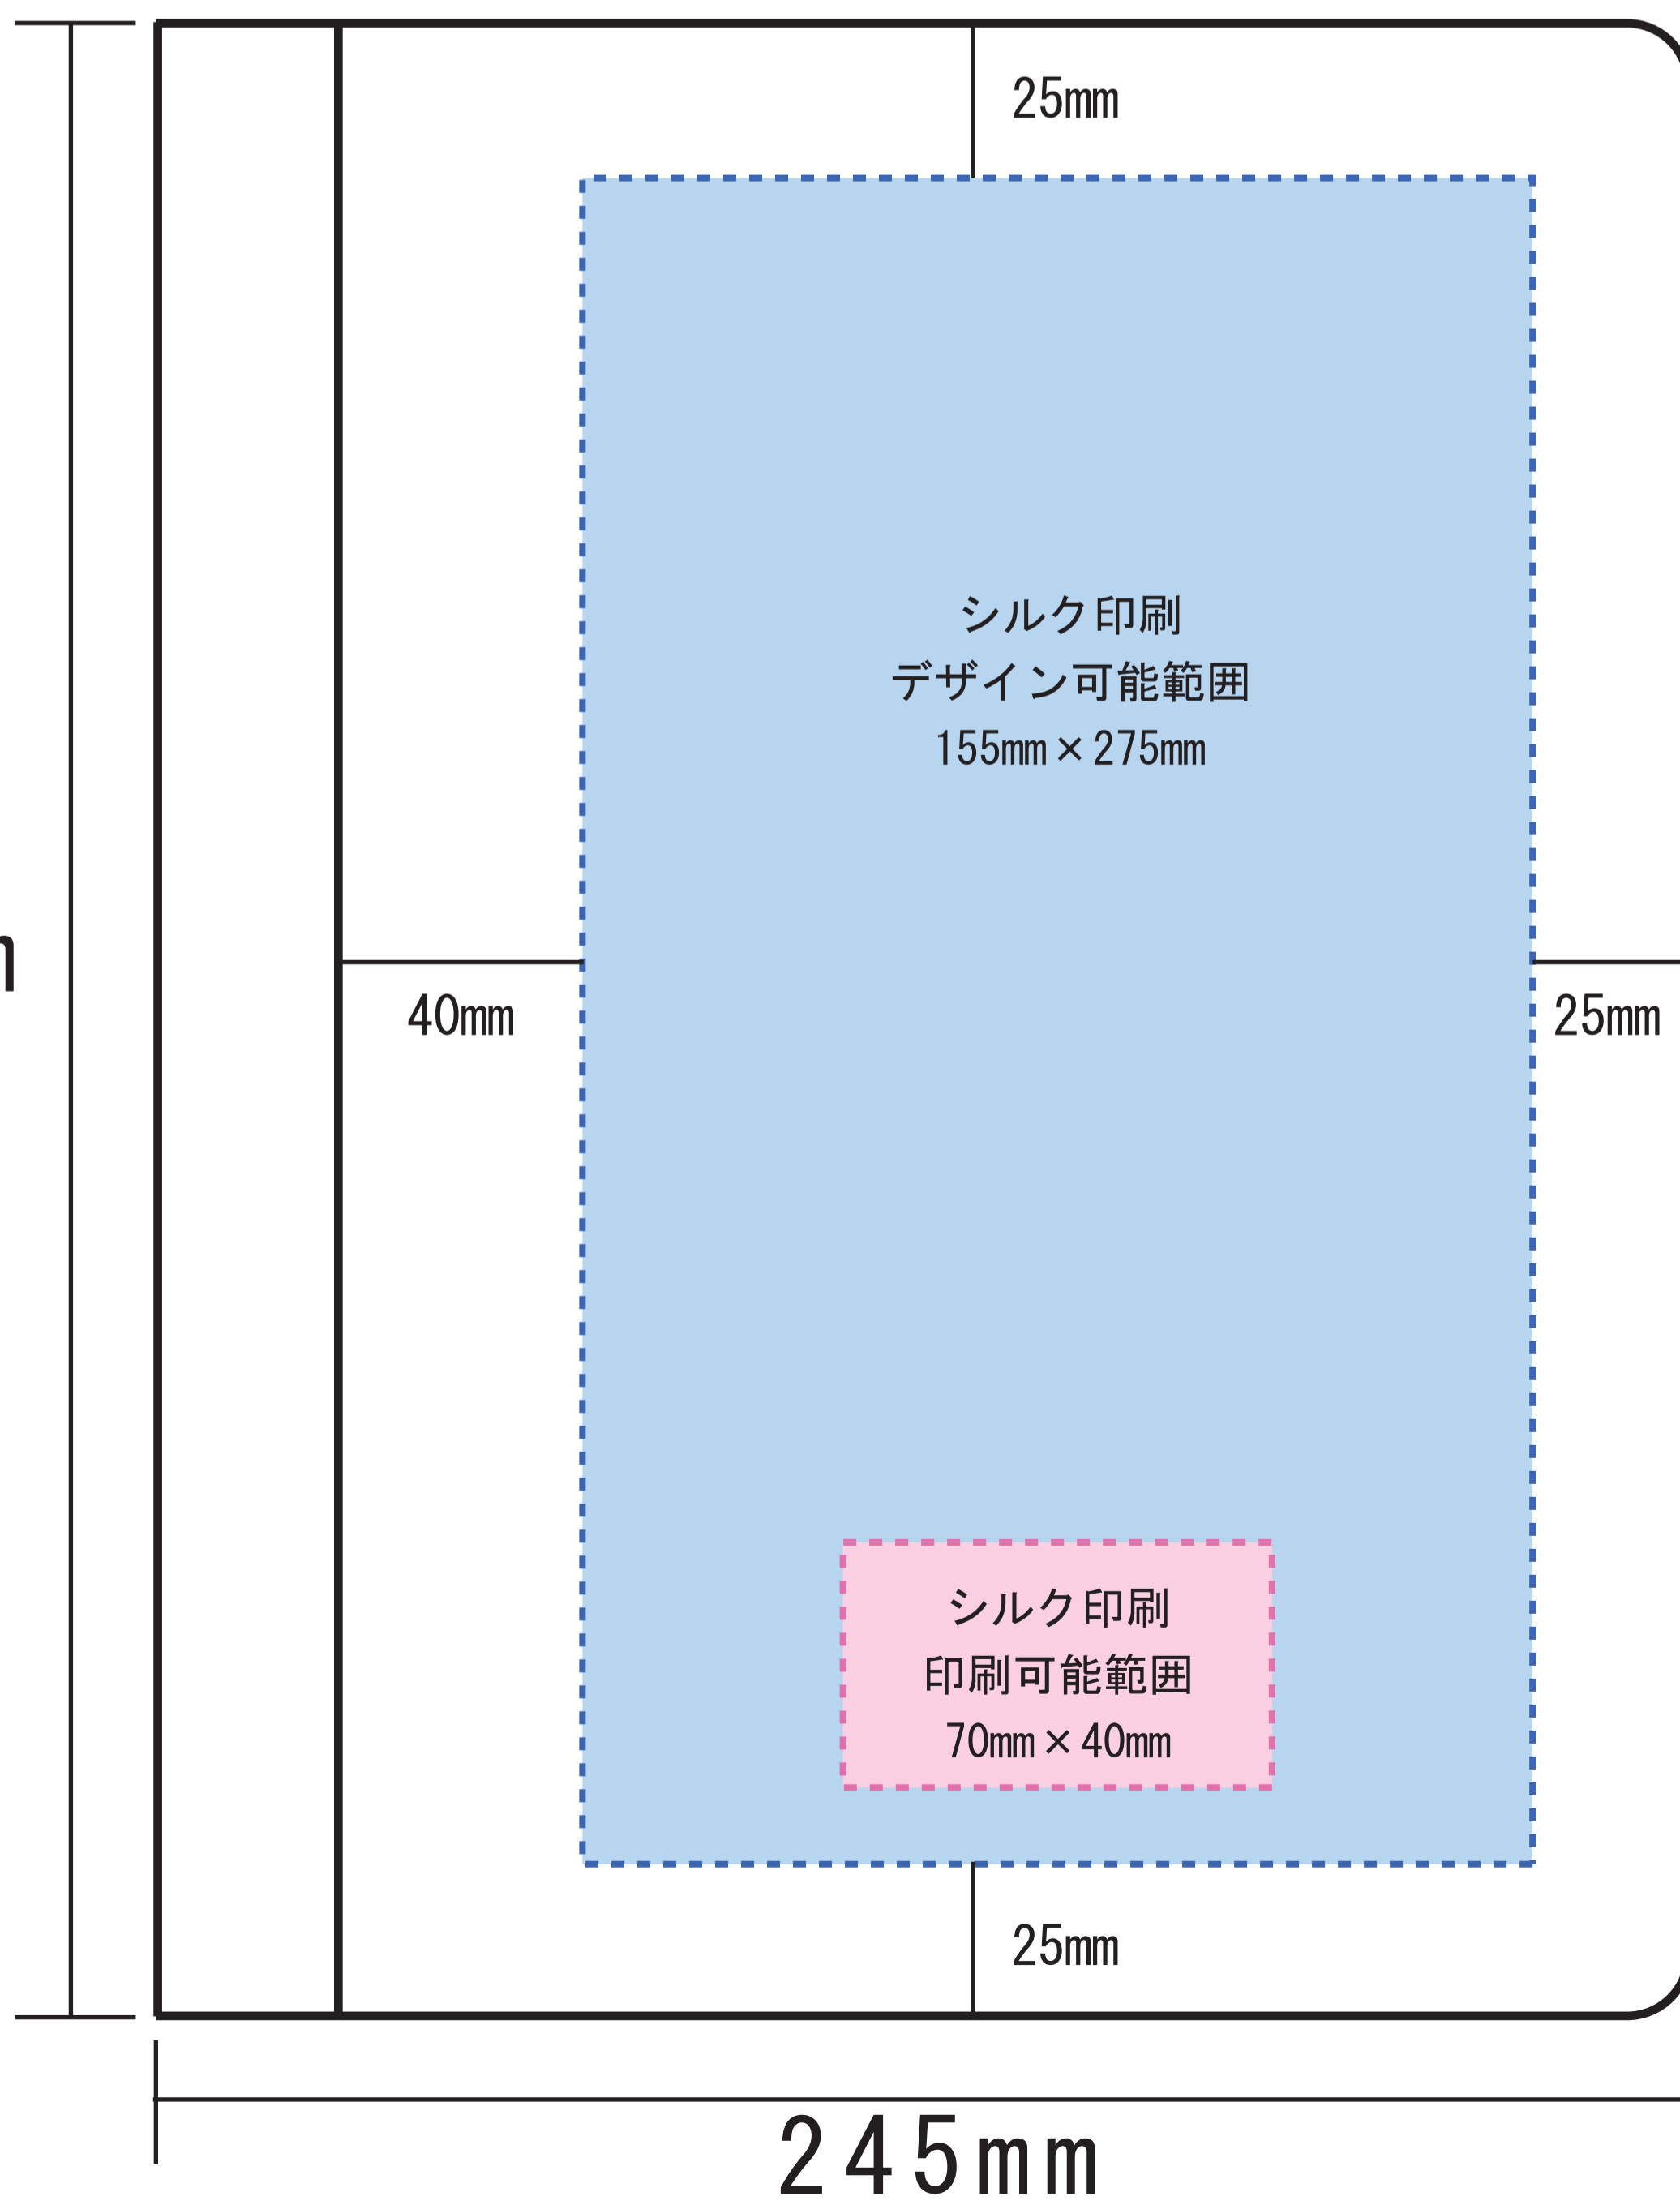

■名入れ位置指示■

ソフトナツパ革 A4カンファレンスフォルダー  
クラシック(ジッパー付)

レイアウト可能範囲  
印刷範囲

325mm

250mm

■名入れ位置指示■

スモース革 A4カンファレンスフォルダー  
フラットトップ(ジッパー付)

レイアウト可能範囲  
印刷範囲

■名入れ位置指示■

レザー調PU A4カンファレンスフォルダー ポップ(ジッパー付)

商品内側：素押し印刷  
 商品外側：シルク印刷

レイアウト可能範囲  
 印刷範囲

325mm

245mm