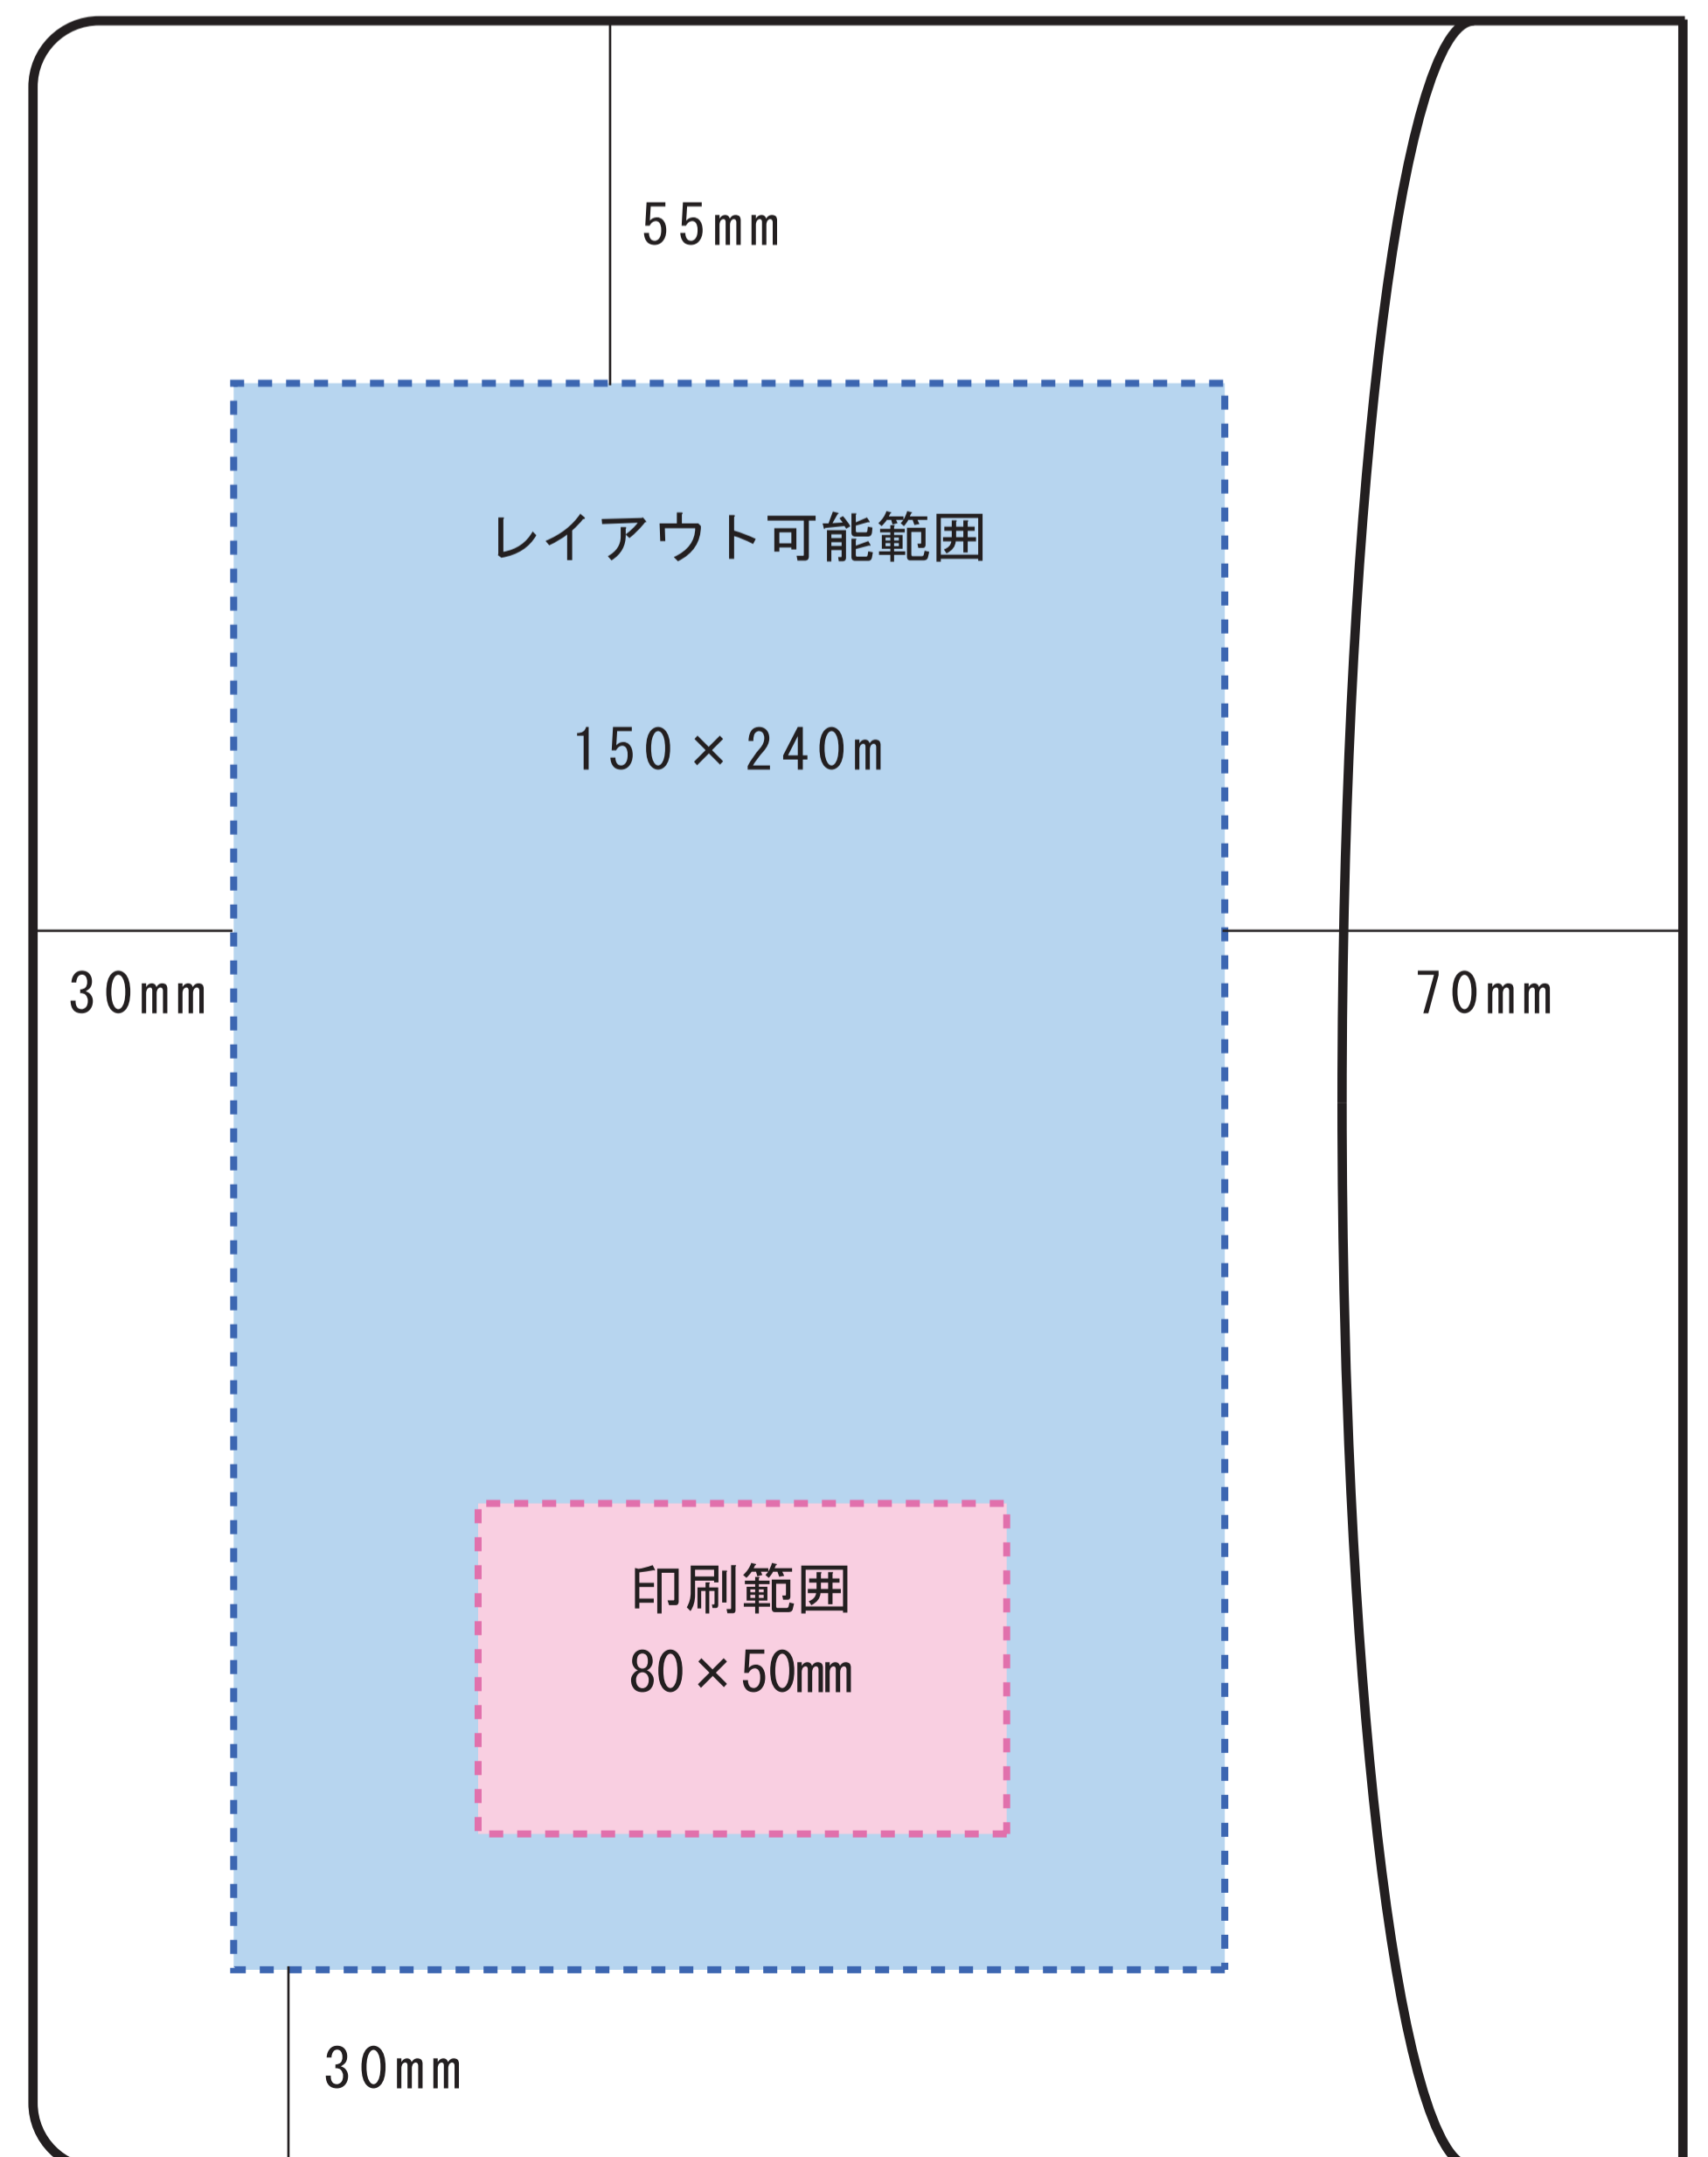

■名入れ位置指示■

ソフトナツパ革 A4カンファレンスフォルダー  
クラシック(ジッパー付)

レイアウト可能範囲  
印刷範囲

325mm

250mm

■名入れ位置指示■

スモース革 A4カンファレンスフォルダー  
フラットトップ(ジッパー付)

レイアウト可能範囲  
印刷範囲

■名入れ位置指示■

レザー調PU A4カンファレンスフォルダー ポップ(ジッパー付)

商品内側：素押し印刷  
 商品外側：シルク印刷

レイアウト可能範囲  
 印刷範囲

325mm

245mm