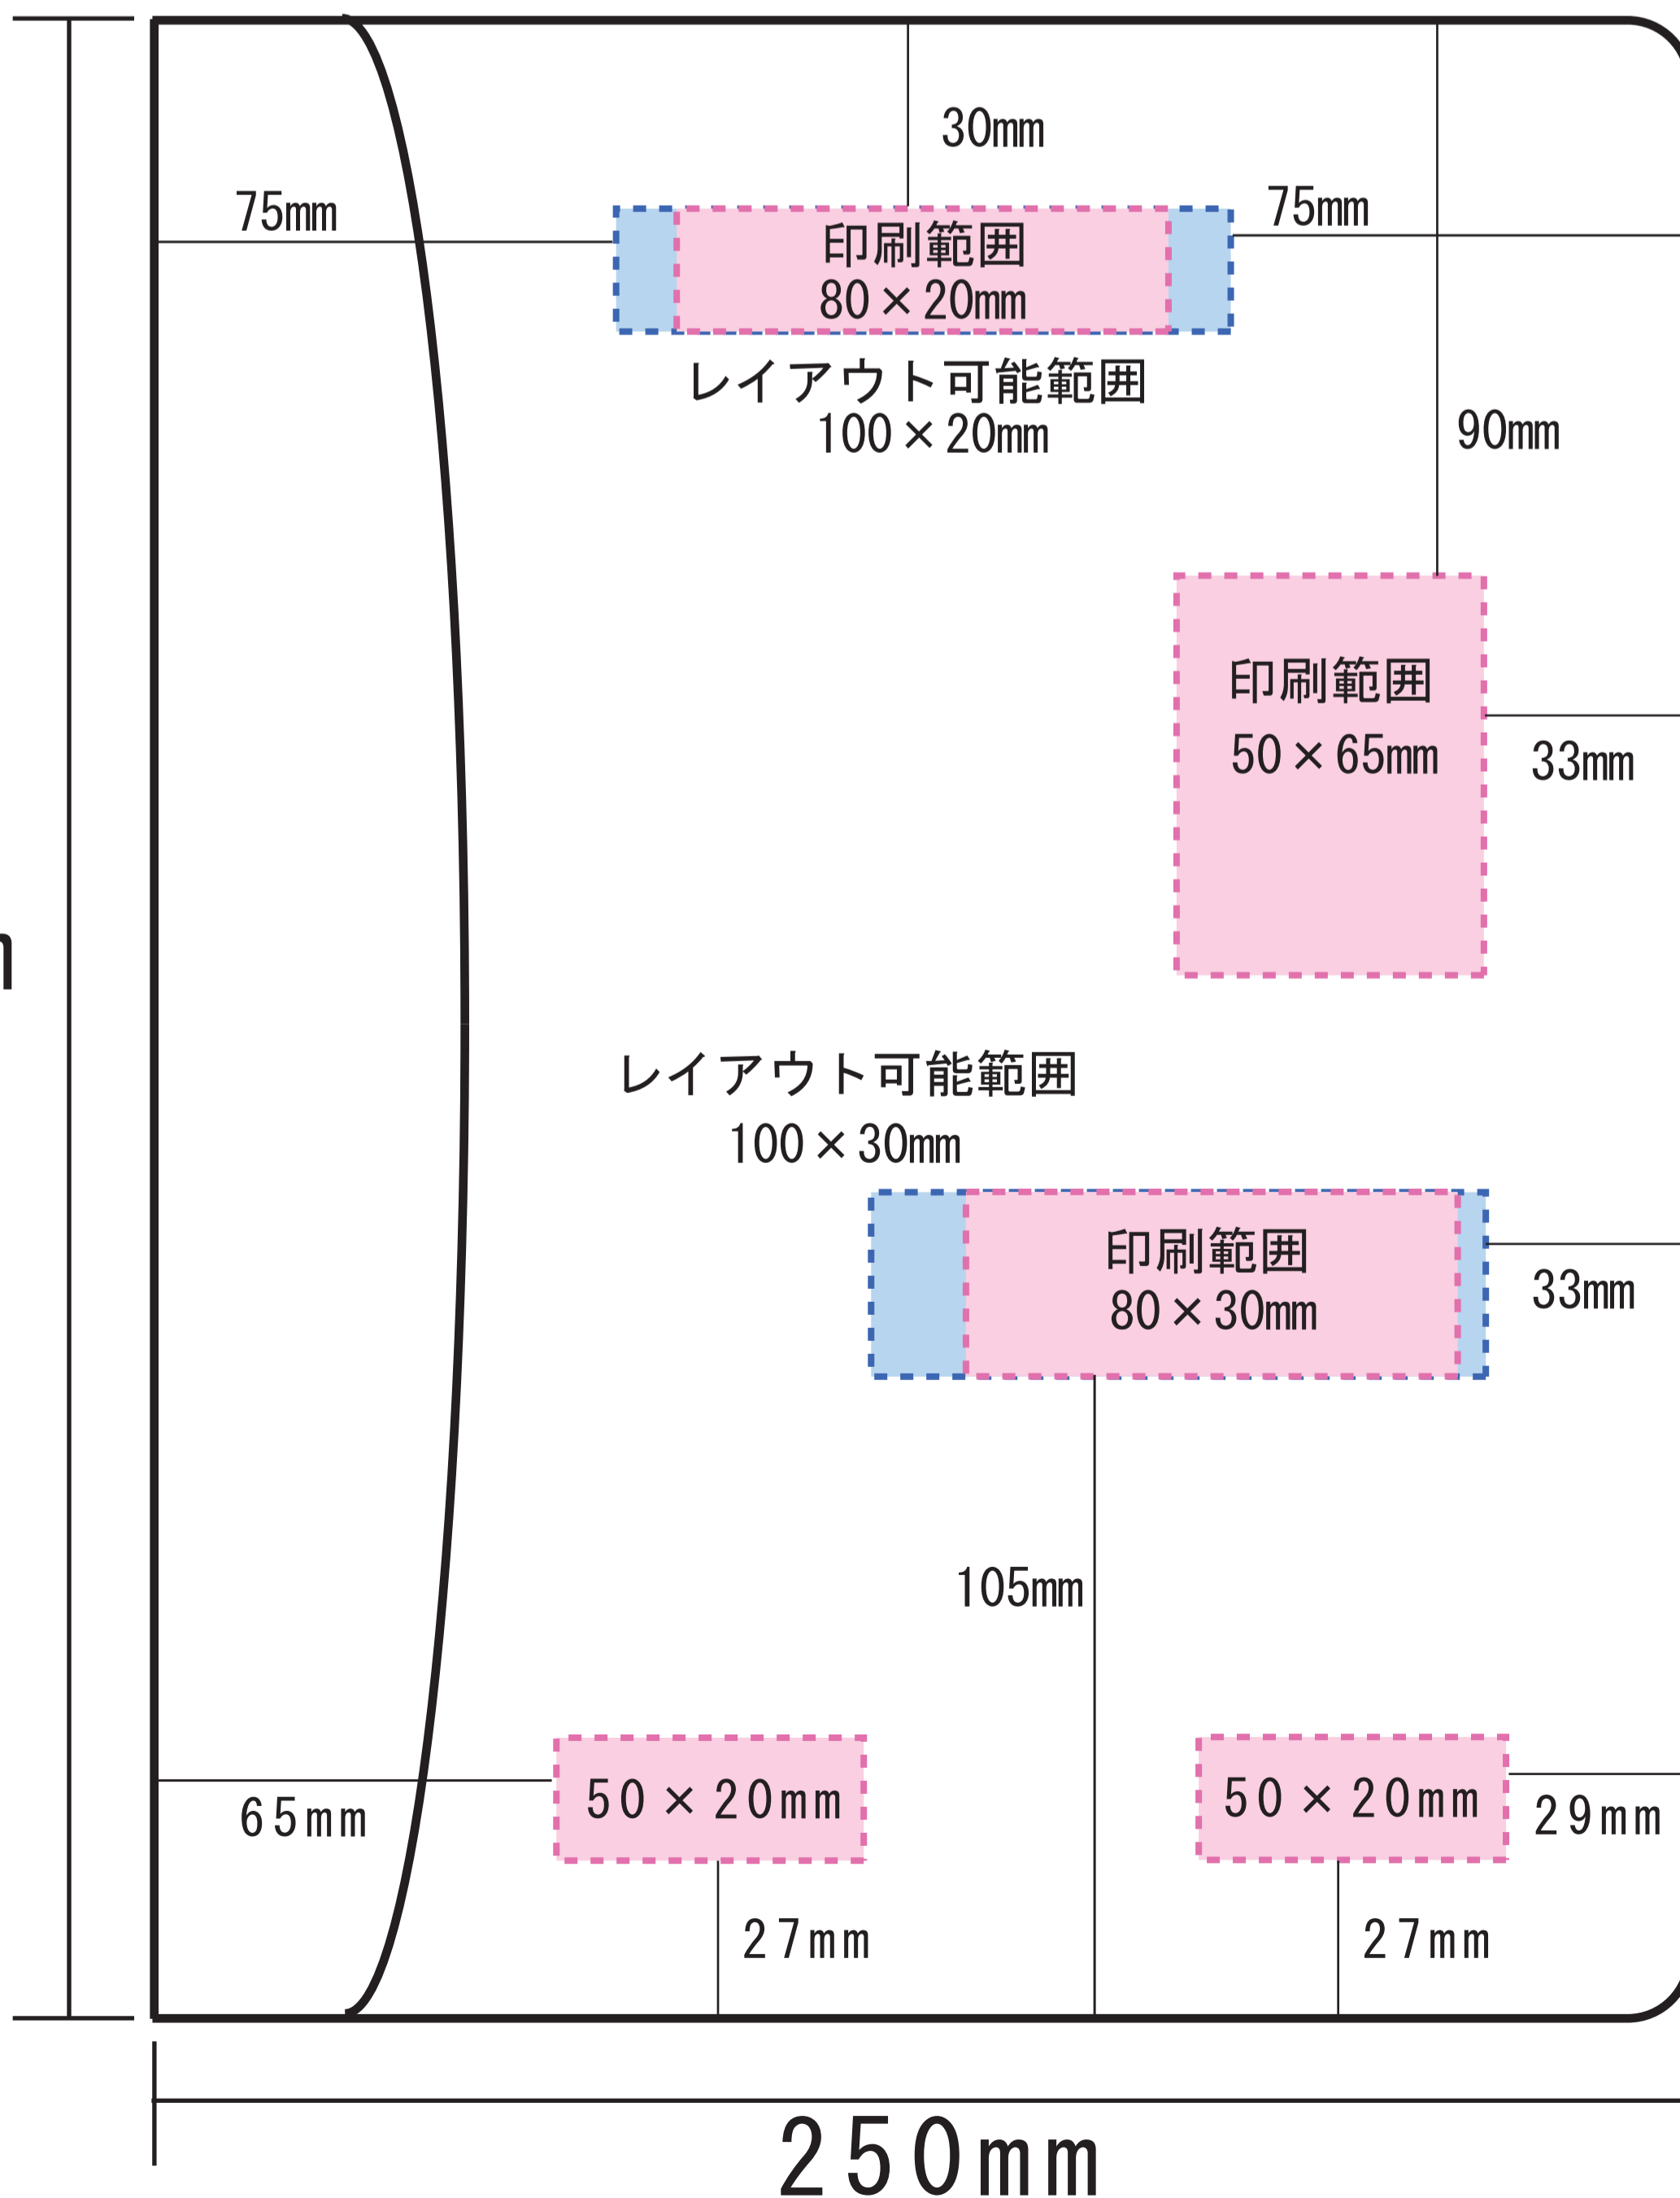

■名入れ位置指示■

ソフトナツパ革 A4カンファレンスフォルダー  
クラシック(ジッパー付)

レイアウト可能範囲  
印刷範囲

325mm

250mm

■名入れ位置指示■

スモース革 A4カンファレンスフォルダー  
フラットトップ(ジッパー付)

レイアウト可能範囲  
印刷範囲

■名入れ位置指示■

レザー調PU A4カンファレンスフォルダー ポップ(ジッパー付)

商品内側：素押し印刷  
 商品外側：シルク印刷

レイアウト可能範囲  
 印刷範囲

325mm

245mm