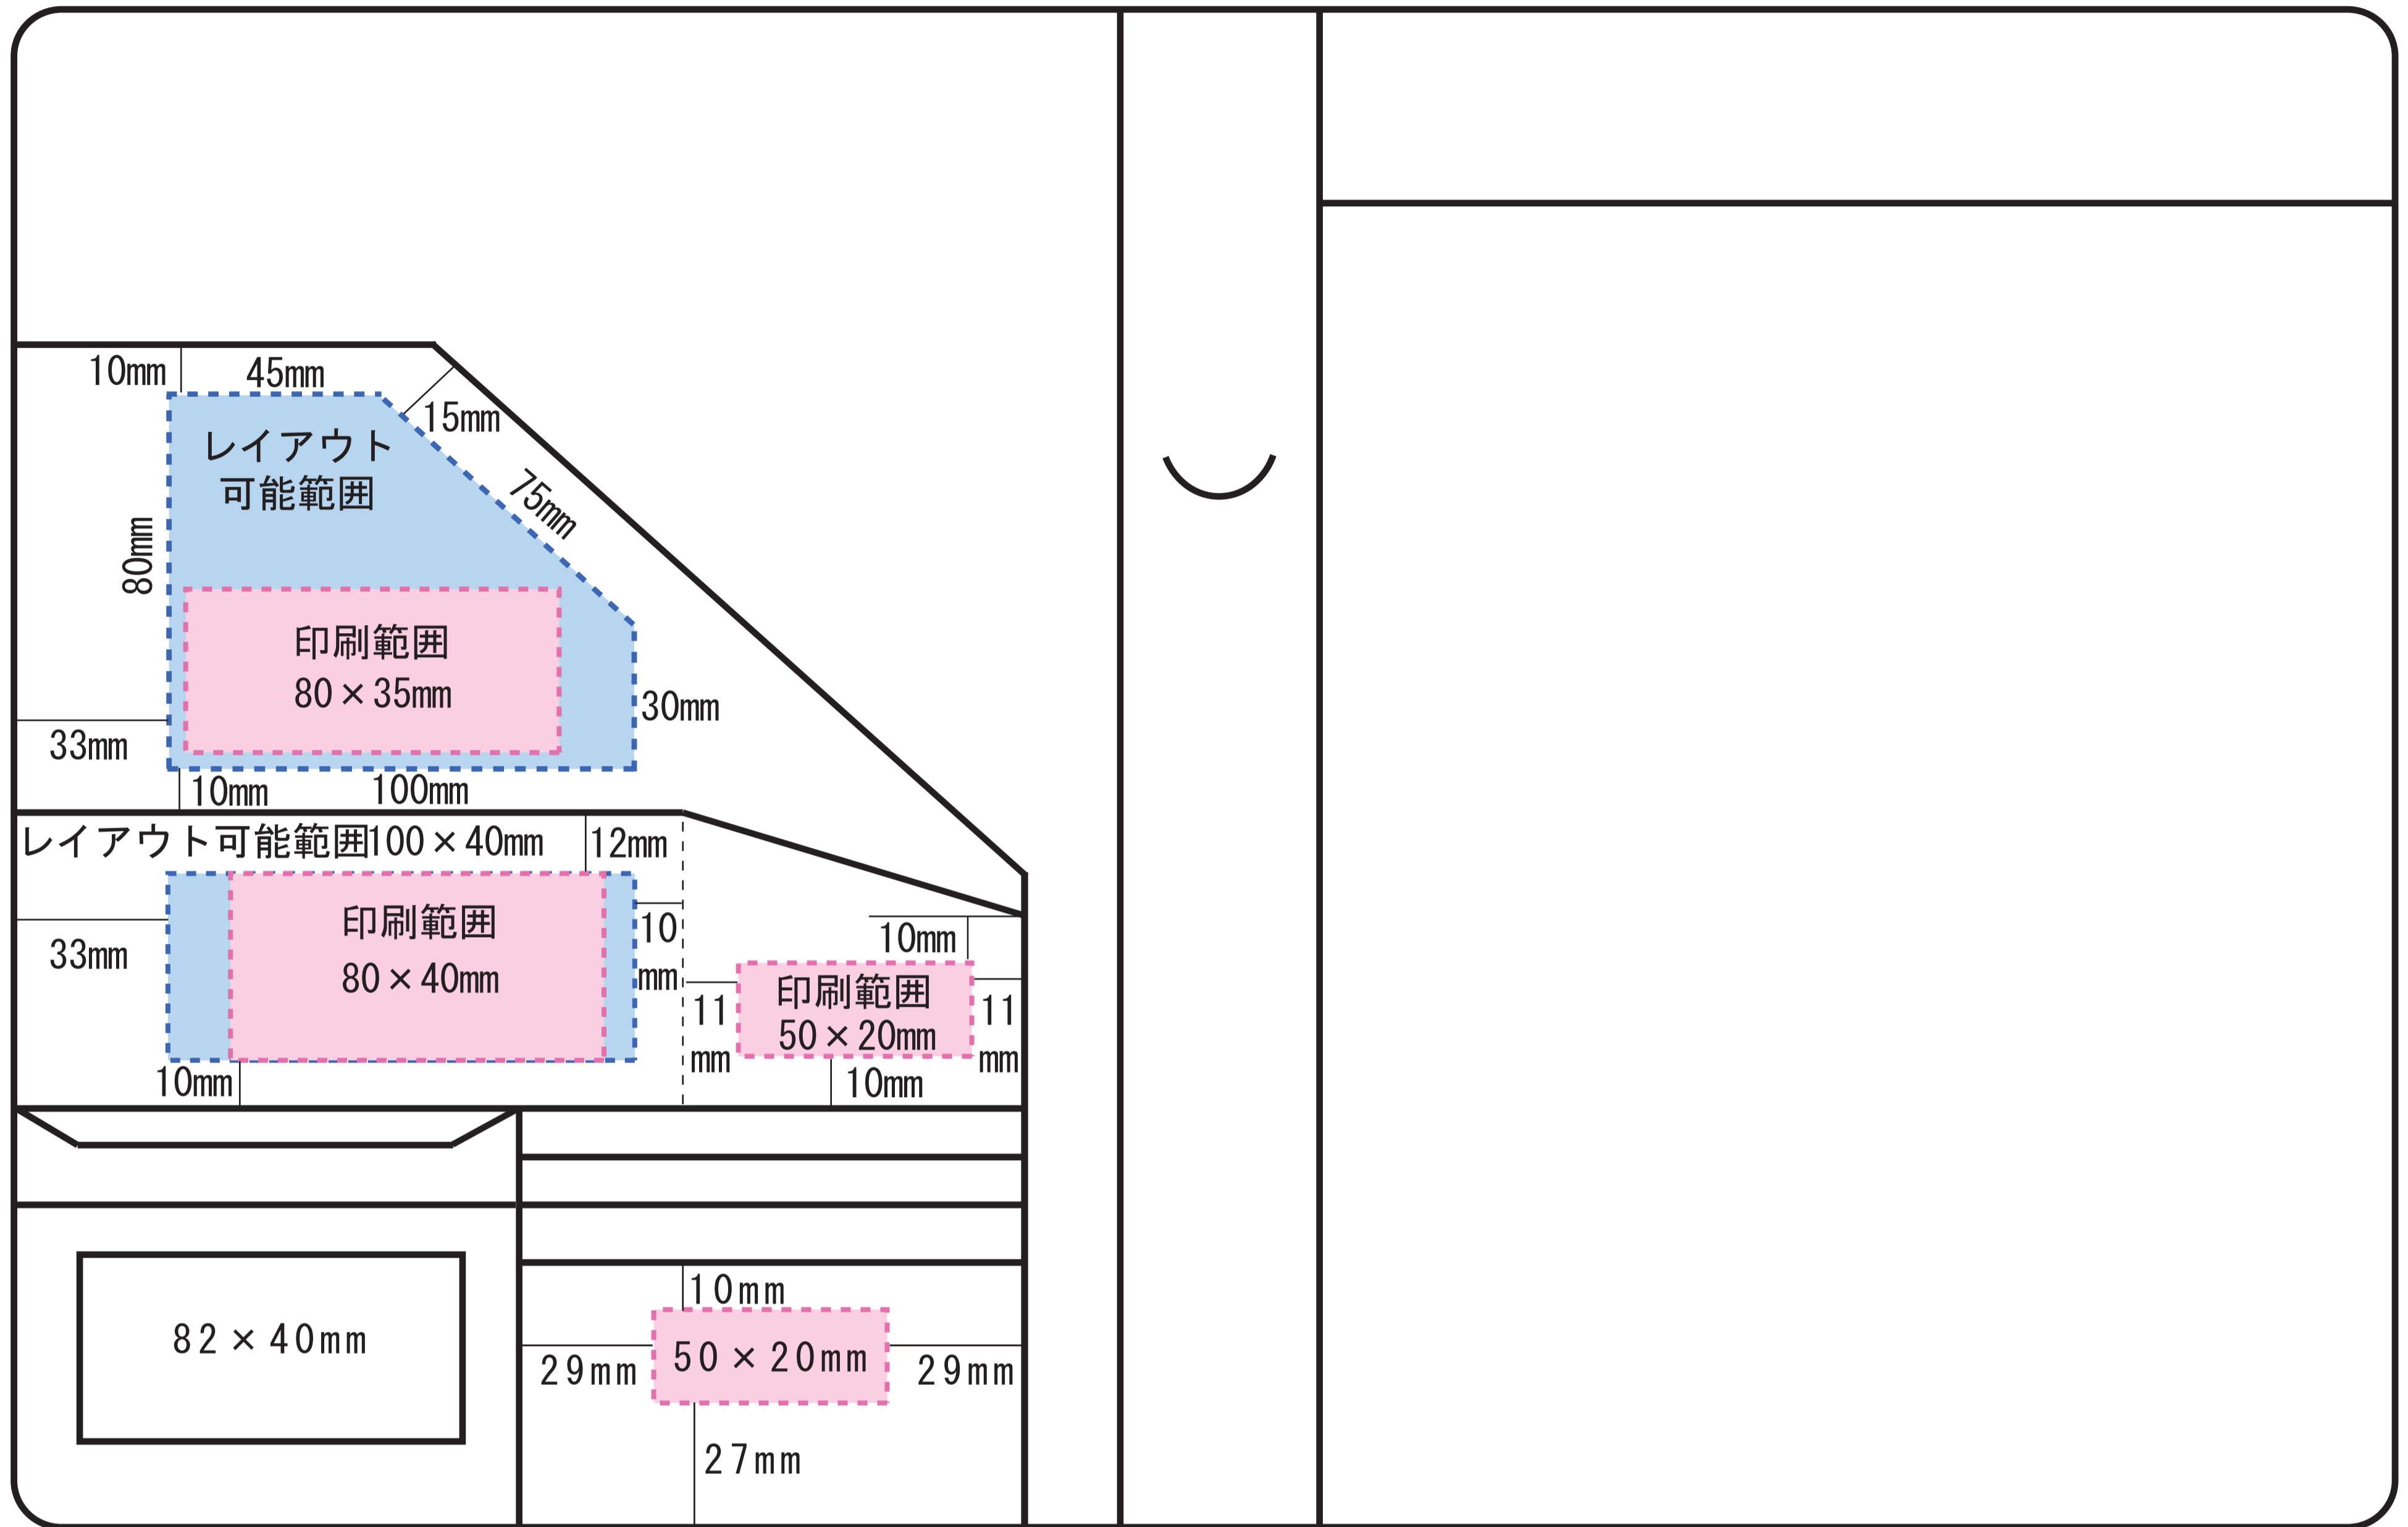

■名入れ位置指示■

ソフトナツパ革 A4カンファレンスフォルダー  
クラシック(ジッパー付)

レイアウト可能範囲  
印刷範囲

325mm

250mm

■名入れ位置指示■

スモース革 A4カンファレンスフォルダー  
フラットトップ(ジッパー付)

レイアウト可能範囲  
印刷範囲

■名入れ位置指示■

レザー調PU A4カンファレンスフォルダー ポップ(ジッパー付)

商品内側：素押し印刷  
 商品外側：シルク印刷

レイアウト可能範囲  
 印刷範囲

325mm

245mm