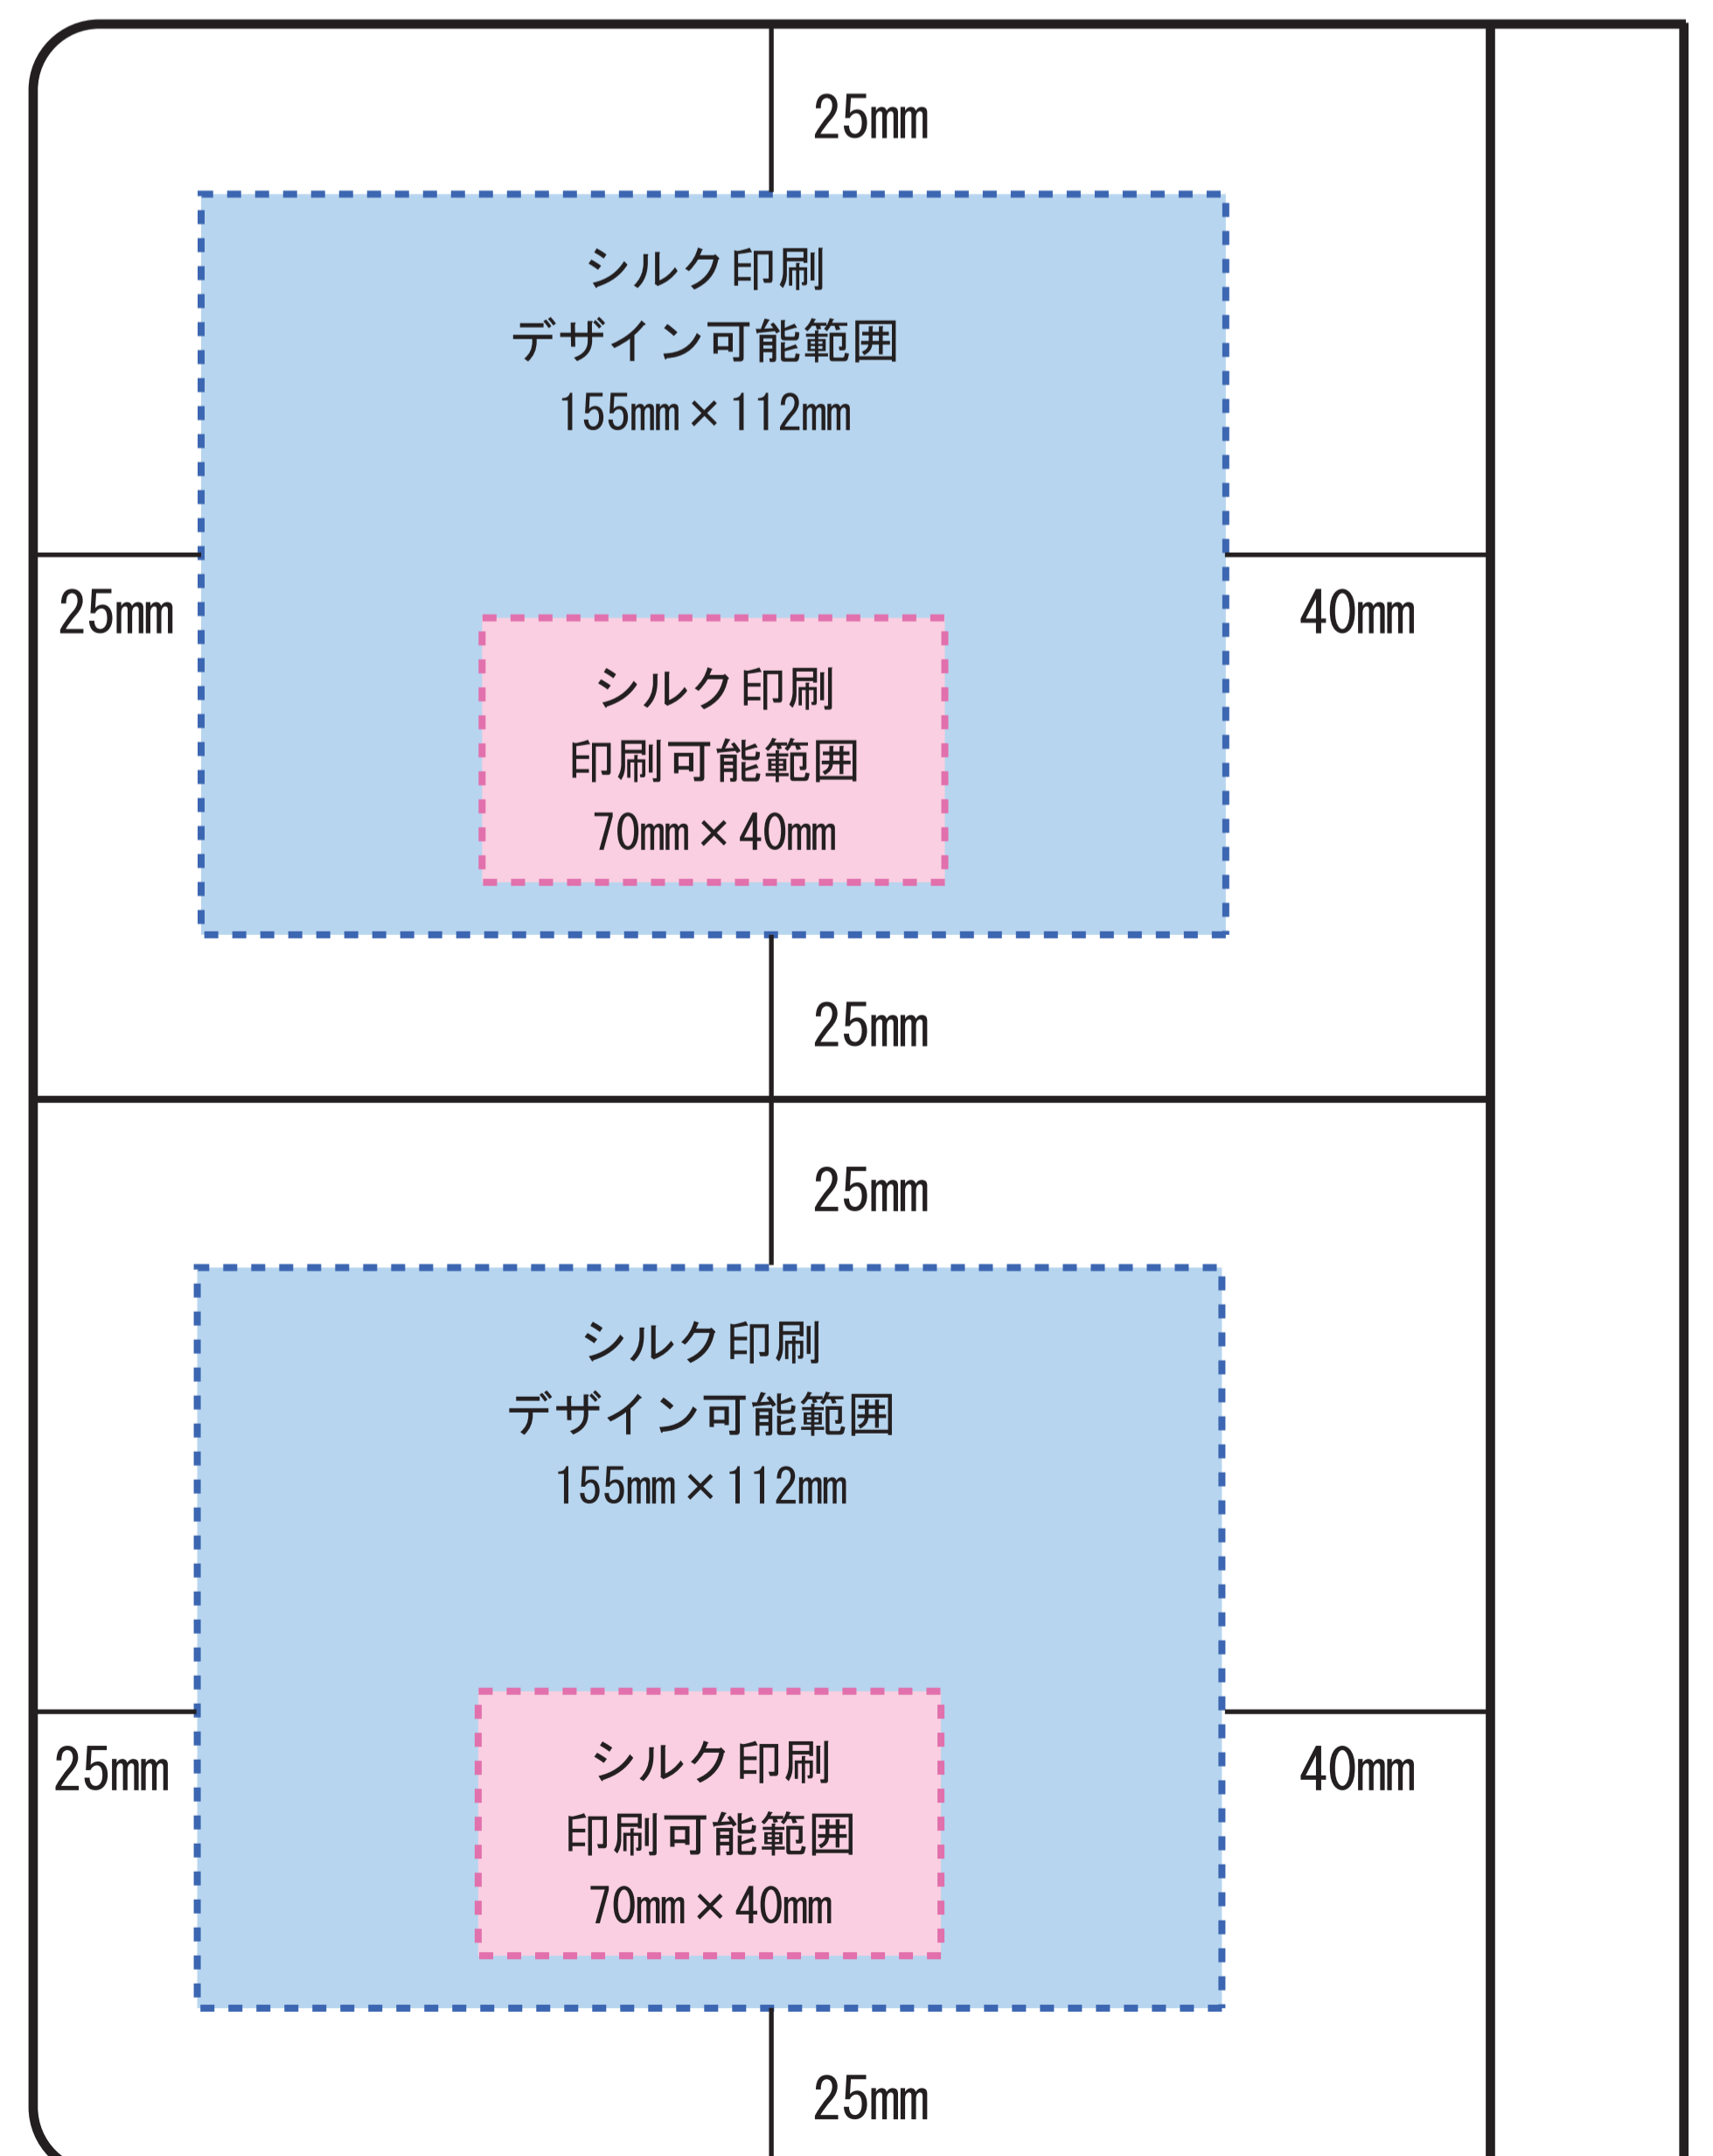

■名入れ位置指示■

ソフトナツパ革 A4カンファレンスフォルダー  
クラシック(ジッパー付)

レイアウト可能範囲  
印刷範囲

325mm

250mm

■名入れ位置指示■

スモース革 A4カンファレンスフォルダー  
フラットトップ(ジッパー付)

レイアウト可能範囲  
印刷範囲

■名入れ位置指示■

レザー調PU A4カンファレンスフォルダー ポップ(ジッパー付)

商品内側：素押し印刷  
 商品外側：シルク印刷

レイアウト可能範囲  
 印刷範囲

325mm

245mm