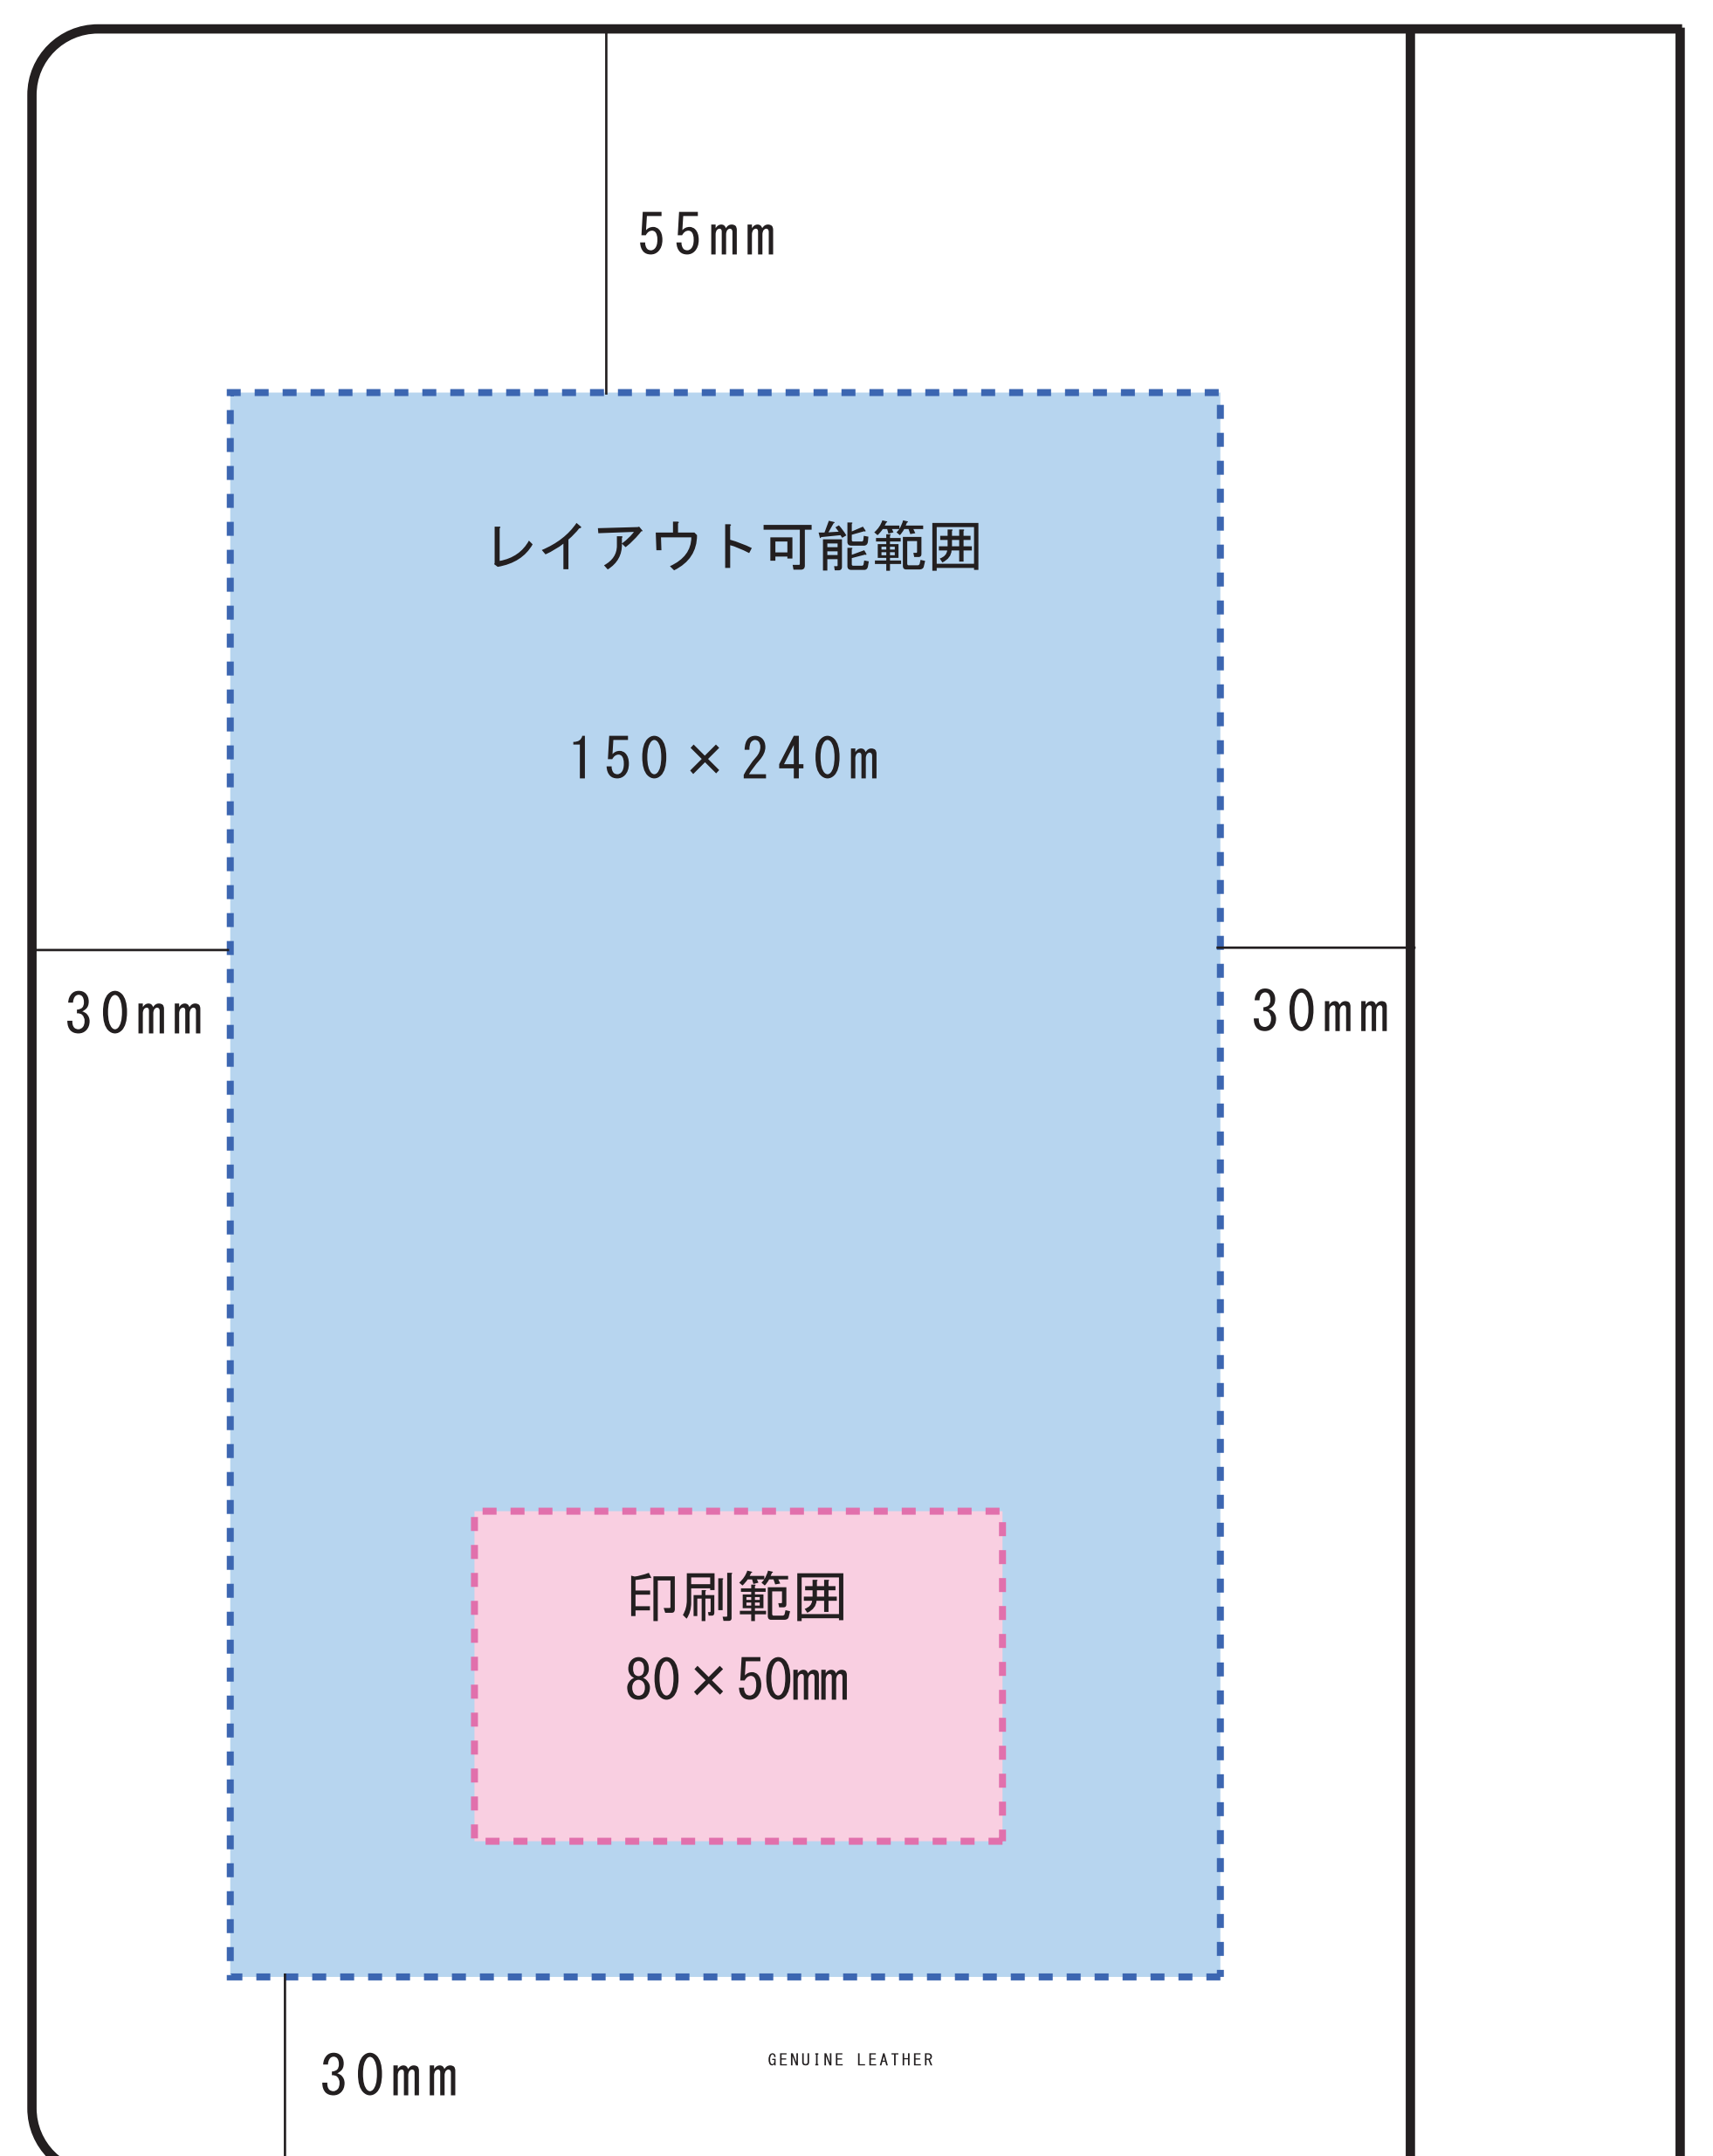

■名入れ位置指示■

ソフトナツパ革 A4カンファレンスフォルダー  
クラシック(ジッパー付)

レイアウト可能範囲  
印刷範囲

325mm

250mm

■名入れ位置指示■

スモース革 A4カンファレンスフォルダー  
フラットトップ(ジッパー付)

レイアウト可能範囲  
印刷範囲

■名入れ位置指示■

レザー調PU A4カンファレンスフォルダー ポップ(ジッパー付)

商品内側：素押し印刷  
 商品外側：シルク印刷

レイアウト可能範囲  
 印刷範囲

325mm

245mm