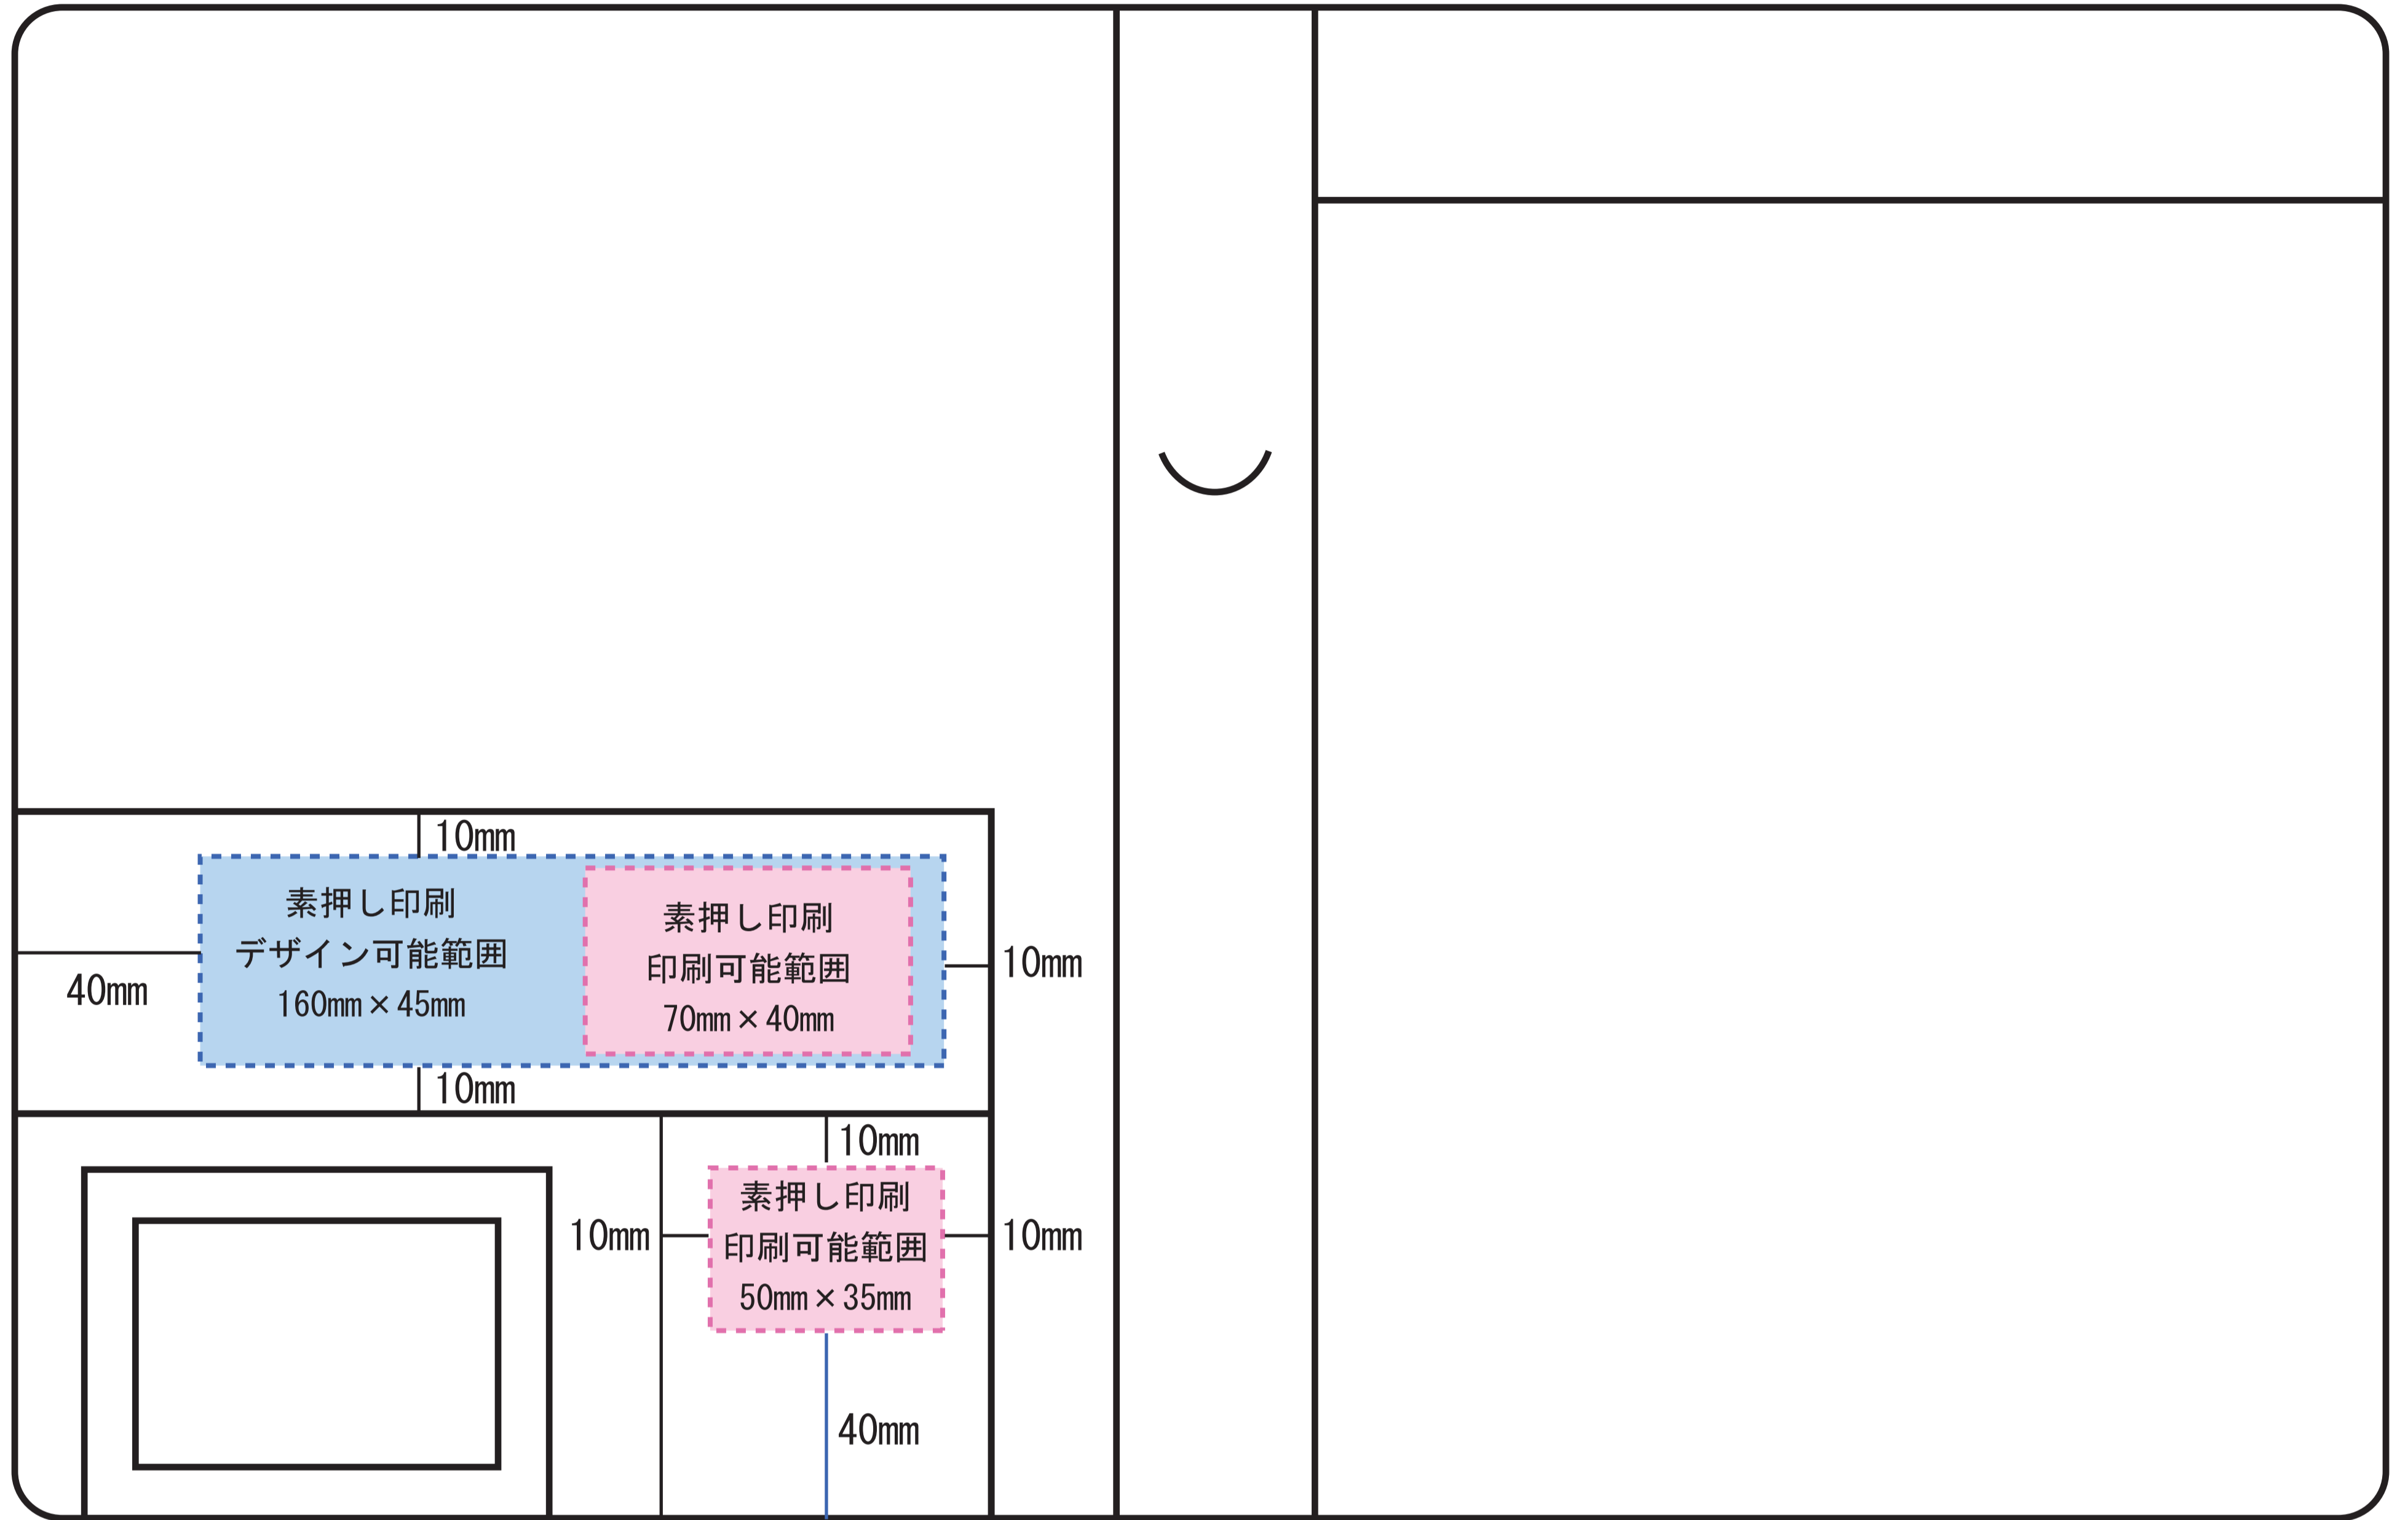

■名入れ位置指示■

ソフトナツパ革 A4カンファレンスフォルダー  
クラシック(ジッパー付)

レイアウト可能範囲  
印刷範囲

325mm

250mm

■名入れ位置指示■

スモース革 A4カンファレンスフォルダー  
フラットトップ(ジッパー付)

レイアウト可能範囲  
印刷範囲

■名入れ位置指示■

レザー調PU A4カンファレンスフォルダー ポップ(ジッパー付)

商品内側：素押し印刷  
 商品外側：シルク印刷

レイアウト可能範囲  
 印刷範囲

325mm

245mm