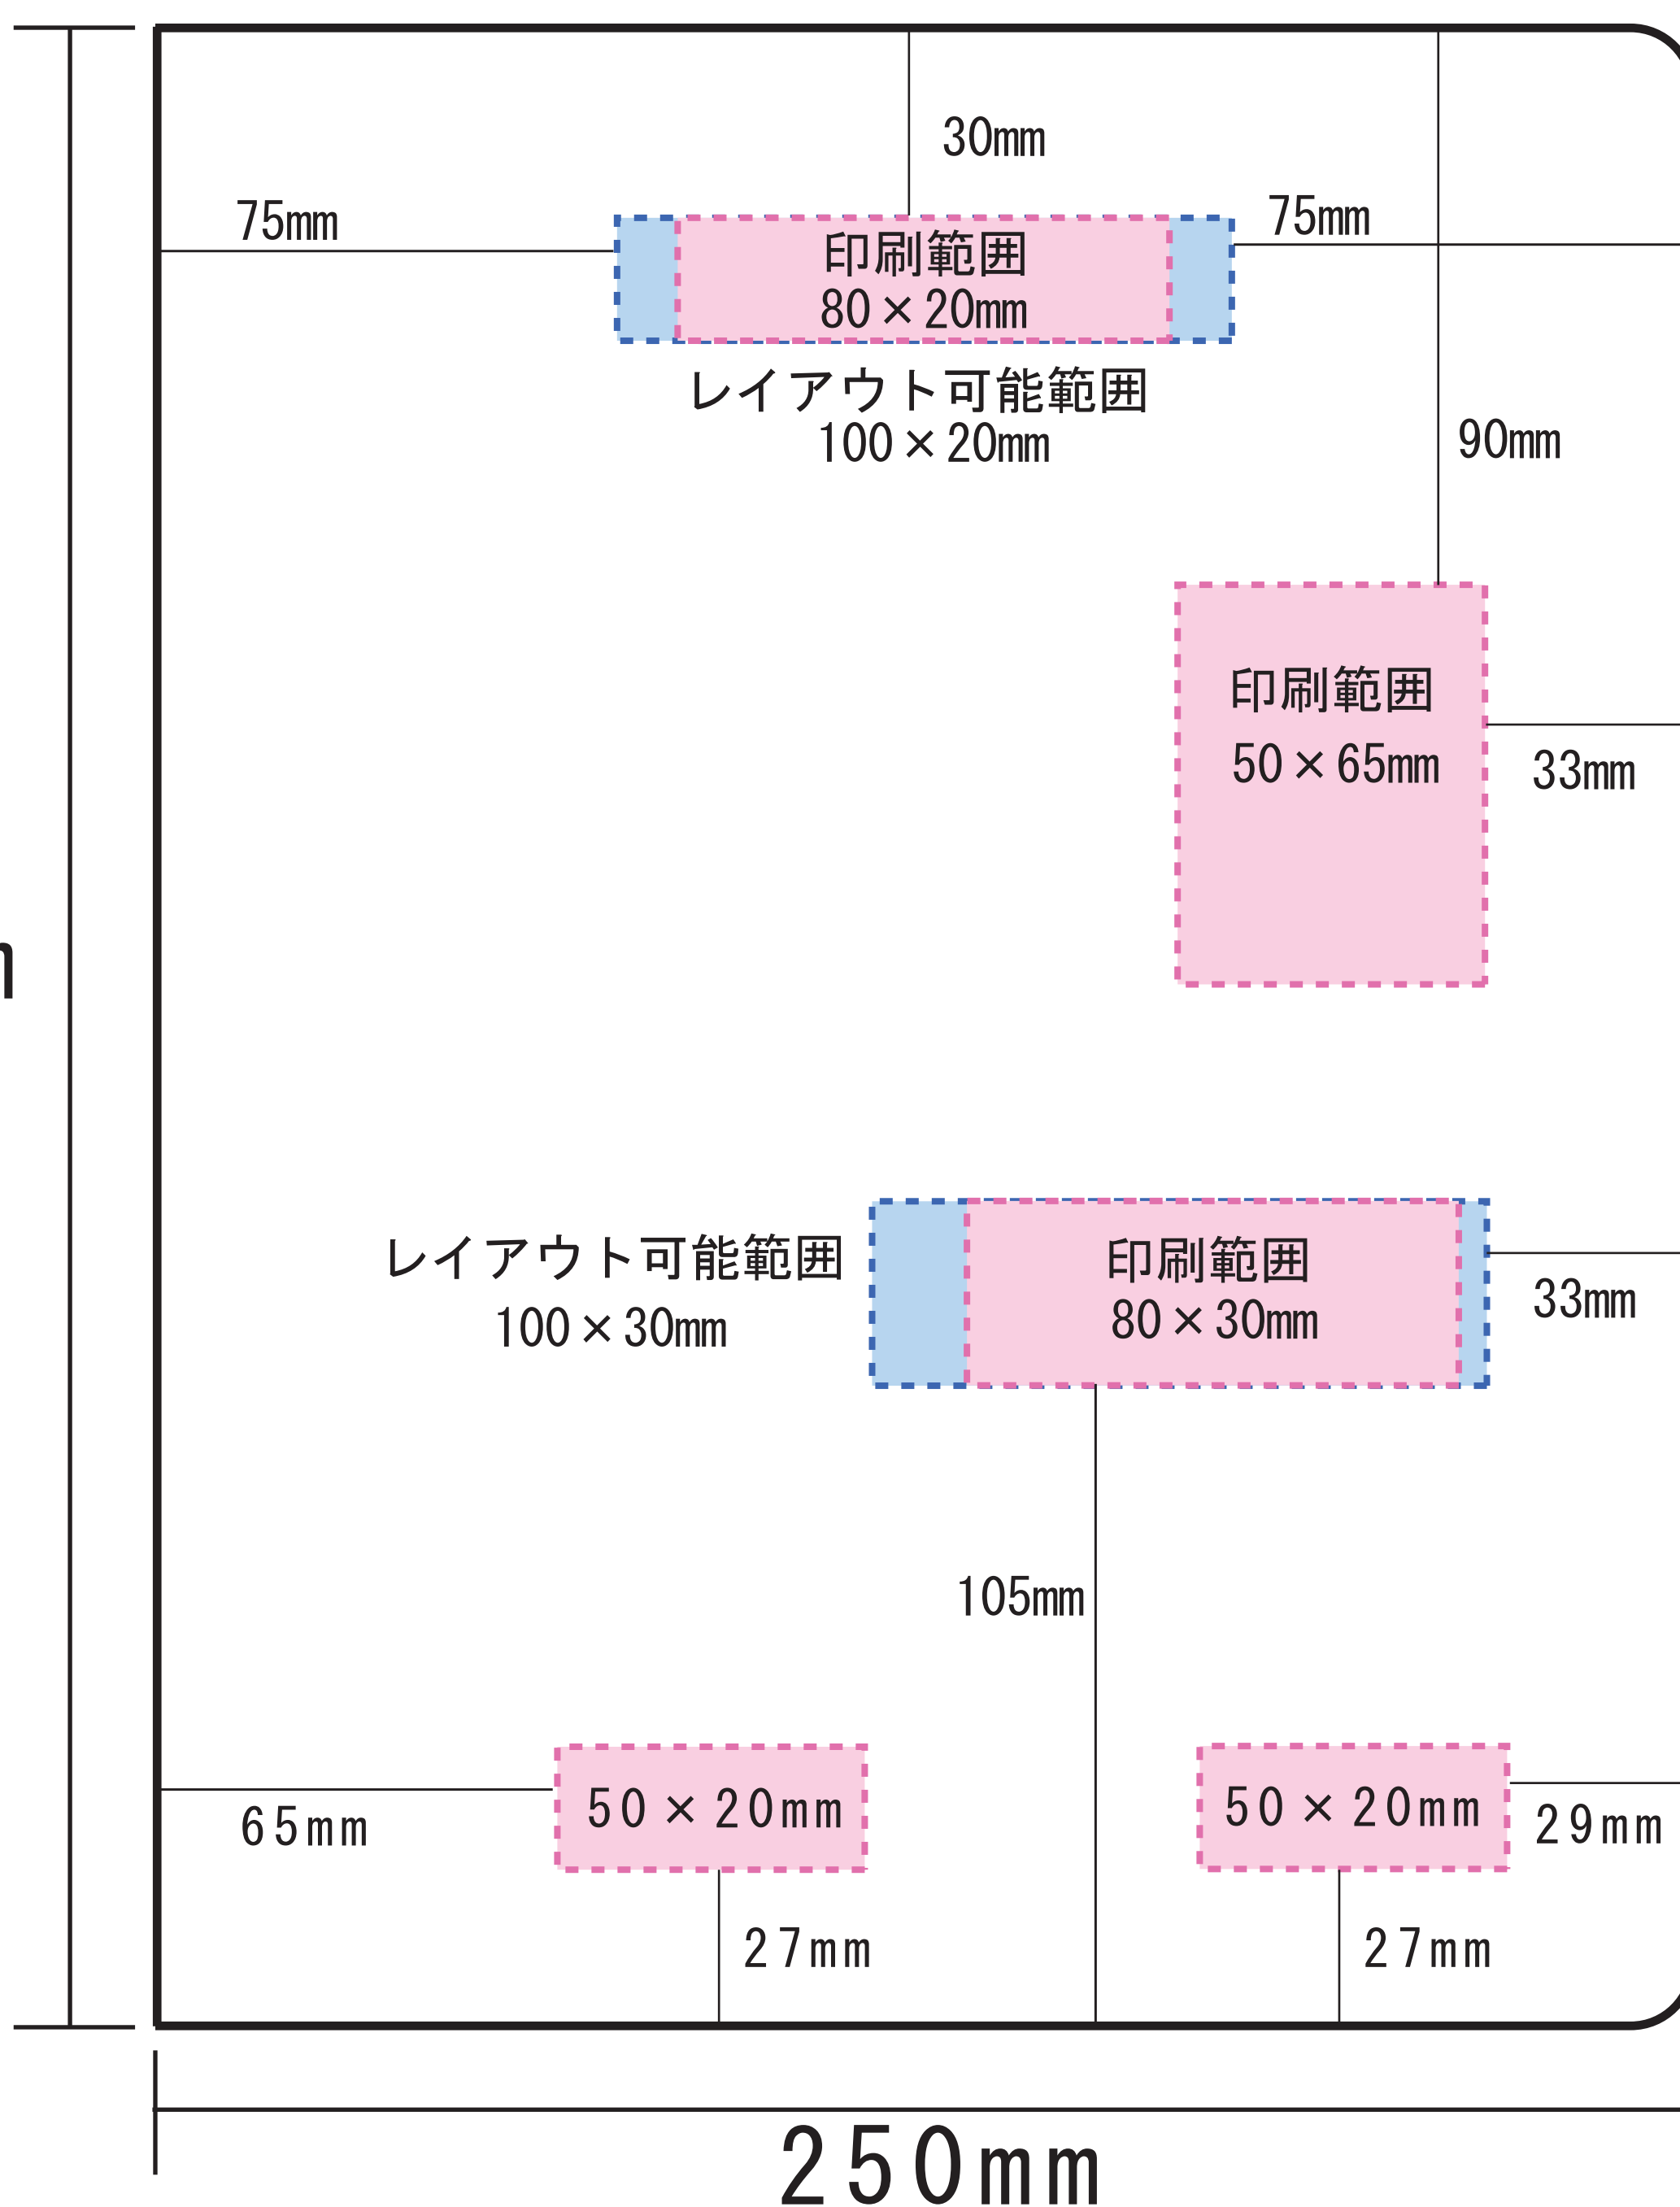

■名入れ位置指示■

ソフトナツパ革 A4カンファレンスフォルダー  
クラシック(ジッパー付)

レイアウト可能範囲  
印刷範囲

325mm

250mm

■名入れ位置指示■

スモース革 A4カンファレンスフォルダー  
フラットトップ(ジッパー付)

レイアウト可能範囲  
印刷範囲

■名入れ位置指示■

レザー調PU A4カンファレンスフォルダー ポップ(ジッパー付)

商品内側：素押し印刷  
 商品外側：シルク印刷

レイアウト可能範囲  
 印刷範囲

325mm

245mm