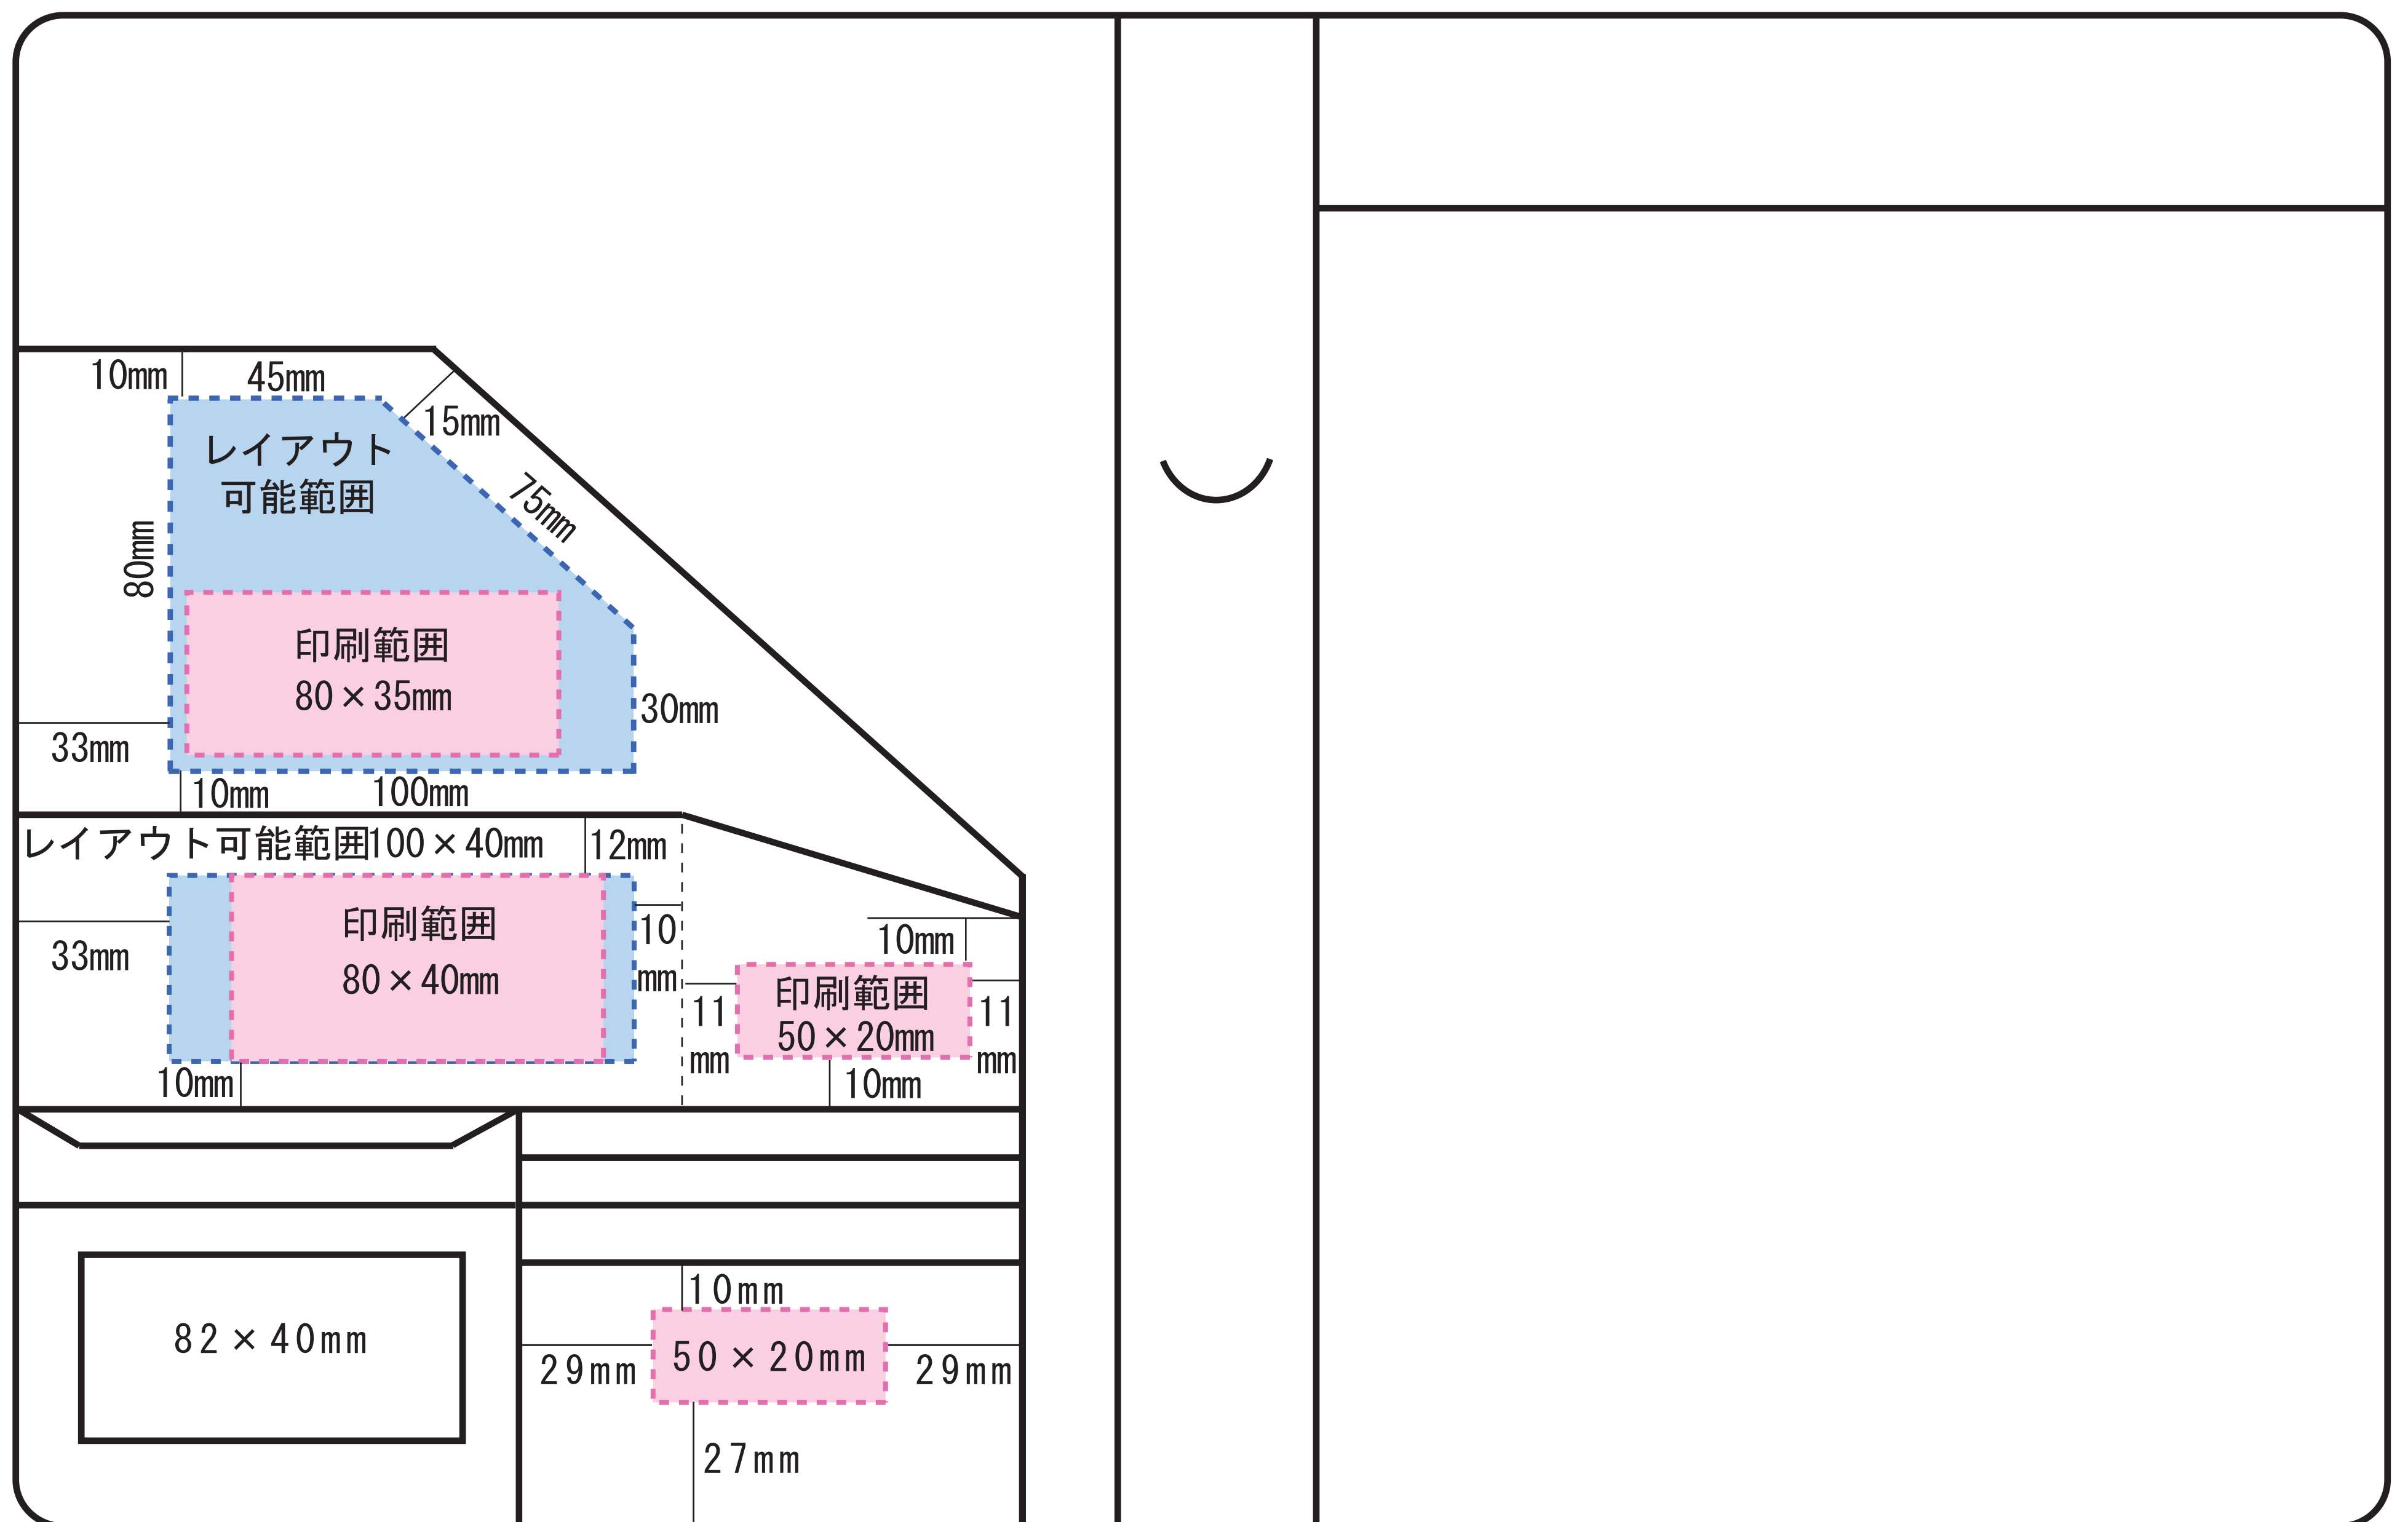

■名入れ位置指示■

ソフトナツパ革 A4カンファレンスフォルダー  
クラシック(ジッパー付)

レイアウト可能範囲  
印刷範囲

325mm

250mm

■名入れ位置指示■

スモース革 A4カンファレンスフォルダー  
フラットトップ(ジッパー付)

レイアウト可能範囲  
印刷範囲

■名入れ位置指示■

レザー調PU A4カンファレンスフォルダー ポップ(ジッパー付)

商品内側：素押し印刷  
 商品外側：シルク印刷

レイアウト可能範囲  
 印刷範囲

325mm

245mm