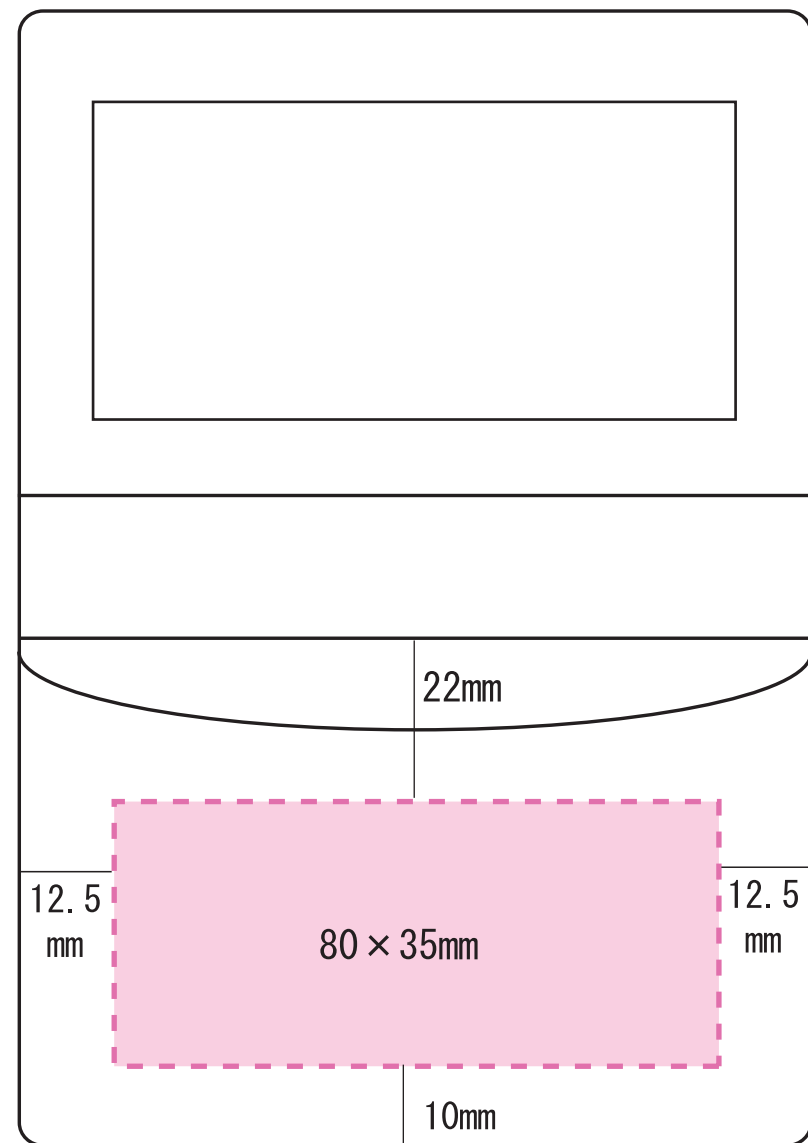

■名入れ位置指示■

ソフトナツパ革 名刺入れ

商品外側

商品内側

 印刷範囲