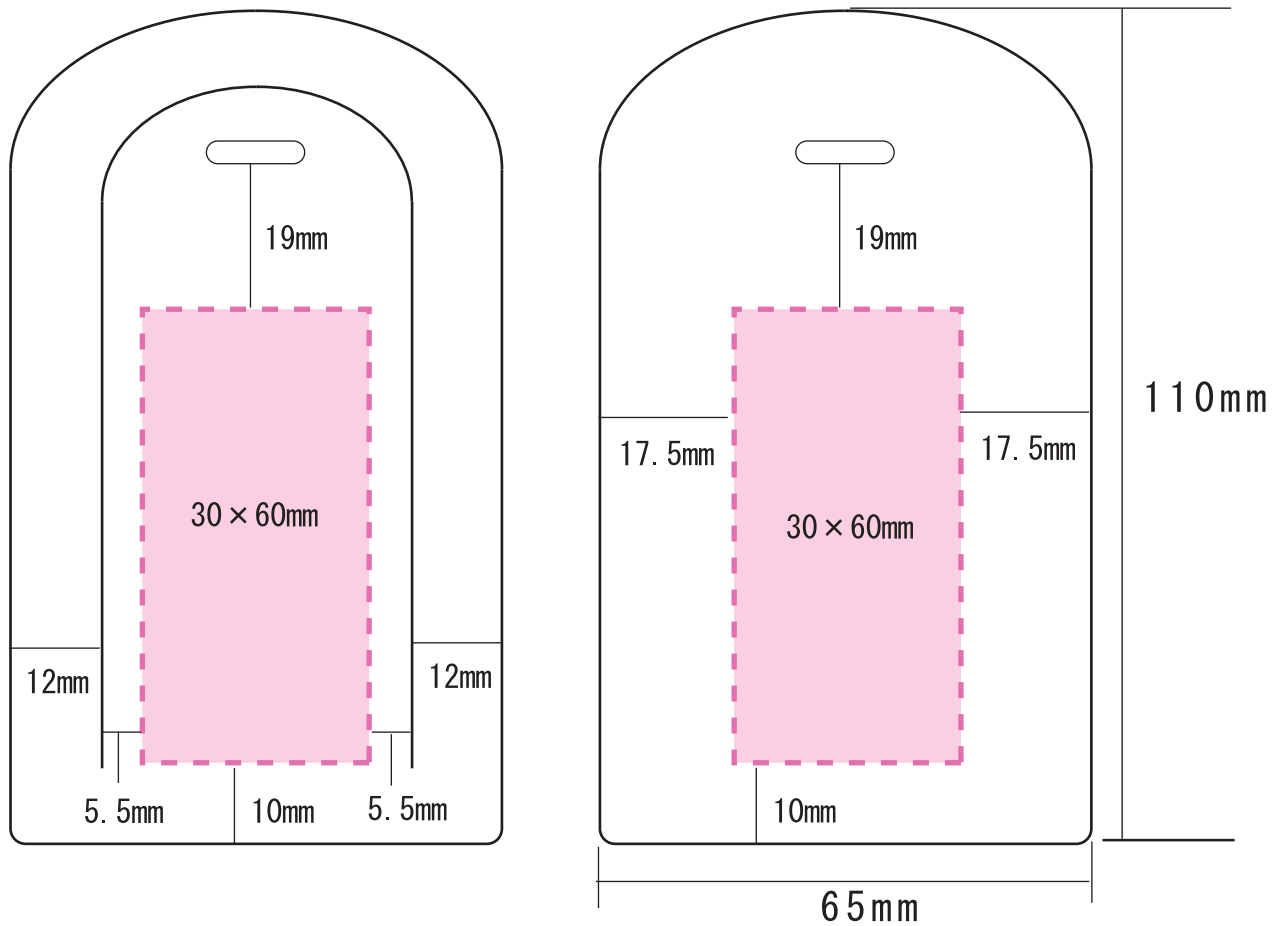

■名入れ位置指示■

ソフトナツパ革 ラゲッジタグ ブラック

印刷範囲