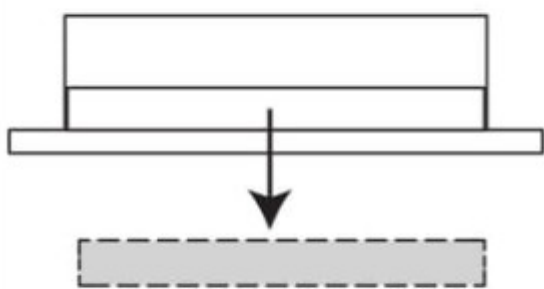

スタンド

■名入れ範囲:88×8mm

ミラー

■名入れ範囲:上下共55×10mm