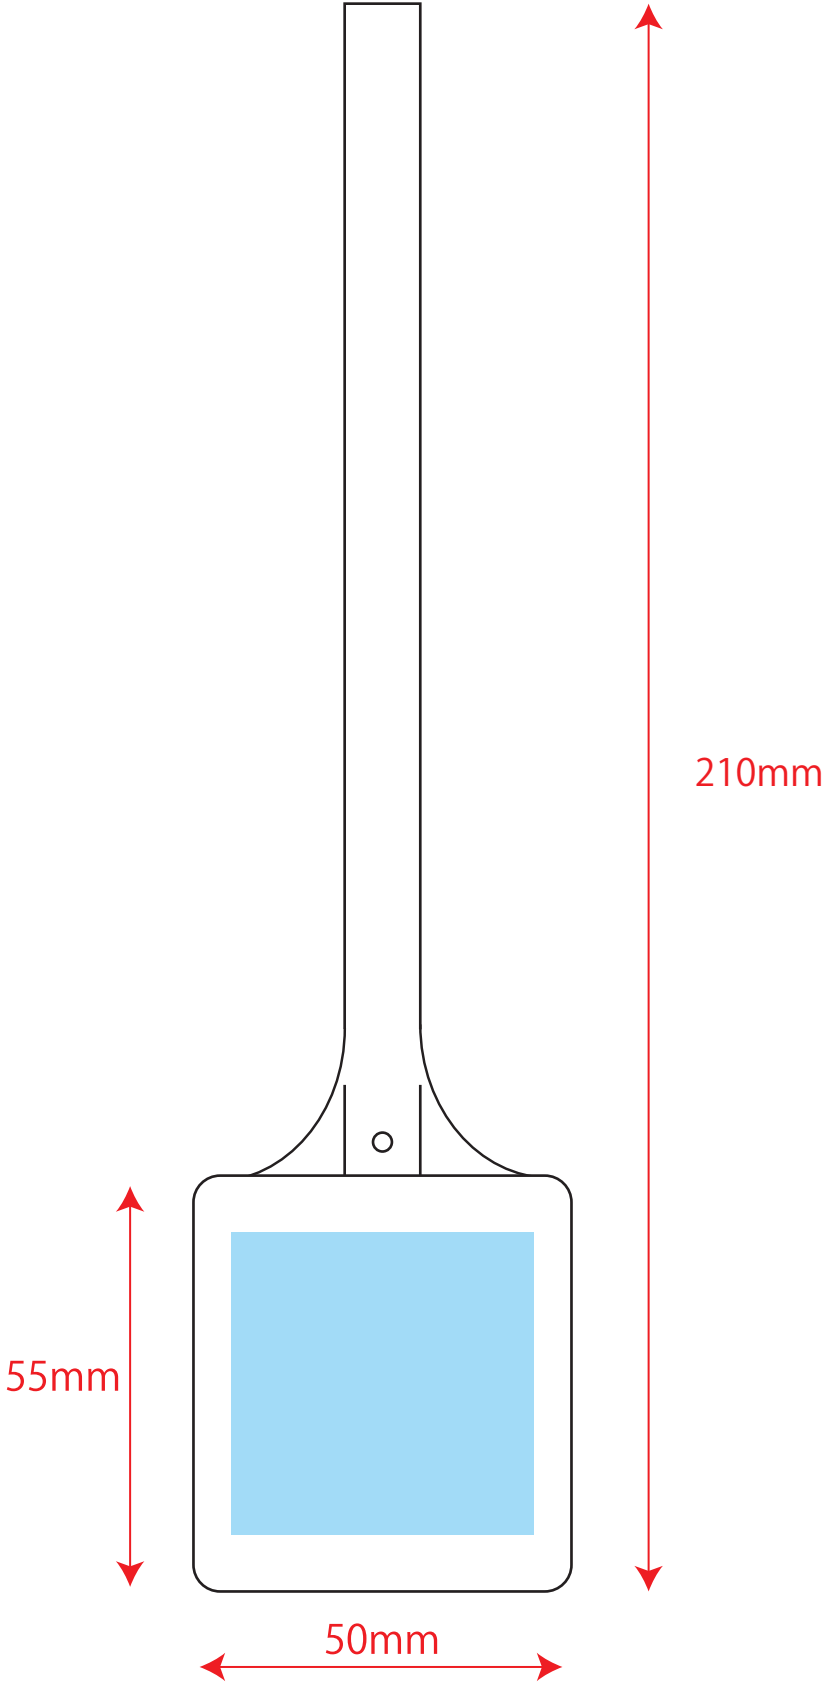

ベルトボディ ブラック

印刷範囲：40mm×40mm